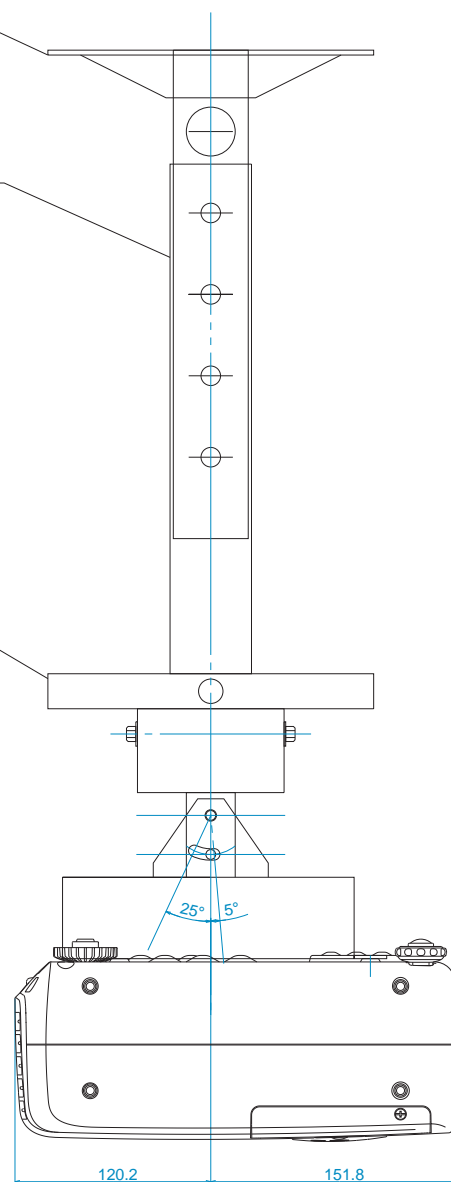

EMP-61/81 天吊金具装着图

ELPFC03

383 ~ 533mm ELPFP04
 583 ~ 733mm ELPFP05
 783 ~ 933mm ELPFP06

ELPMB07

unit:mm