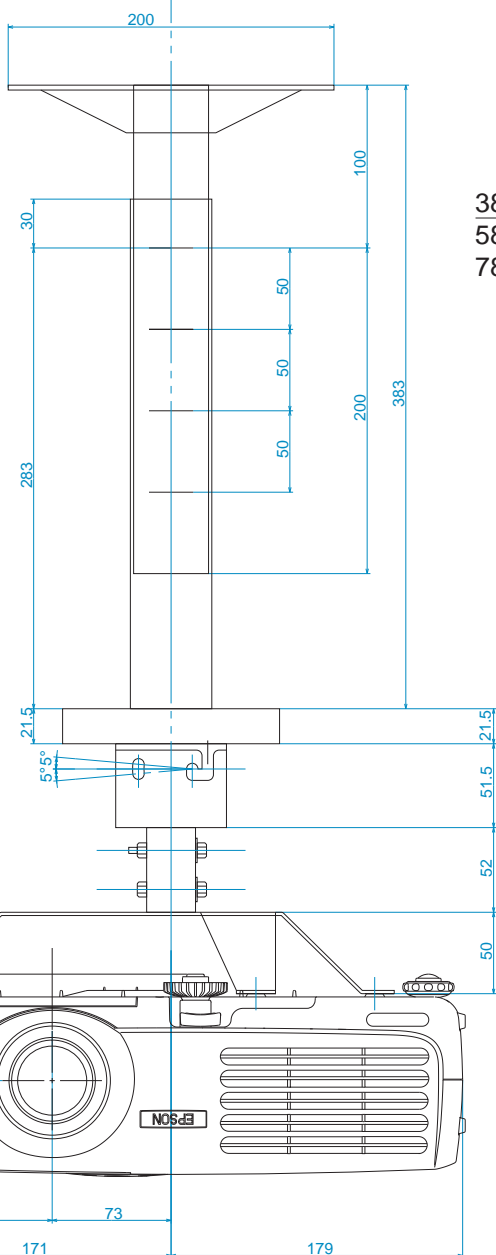

EMP-61/81 天吊金具装着图

ELPFC03

383 ~ 533mm ELPFP04
 583 ~ 733mm ELPFP05
 783 ~ 933mm ELPFP06

ELPMB07

unit:mm