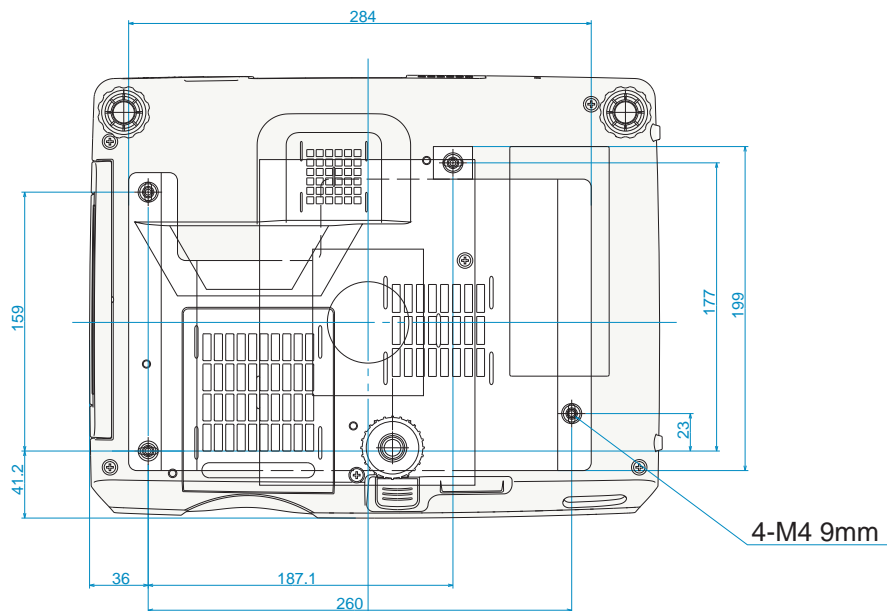

EMP-61/81 天吊金具装着图

ELPFC03

383 ~ 533mm ELPFP04
 583 ~ 733mm ELPFP05
 783 ~ 933mm ELPFP06

ELPMB07

unit:mm