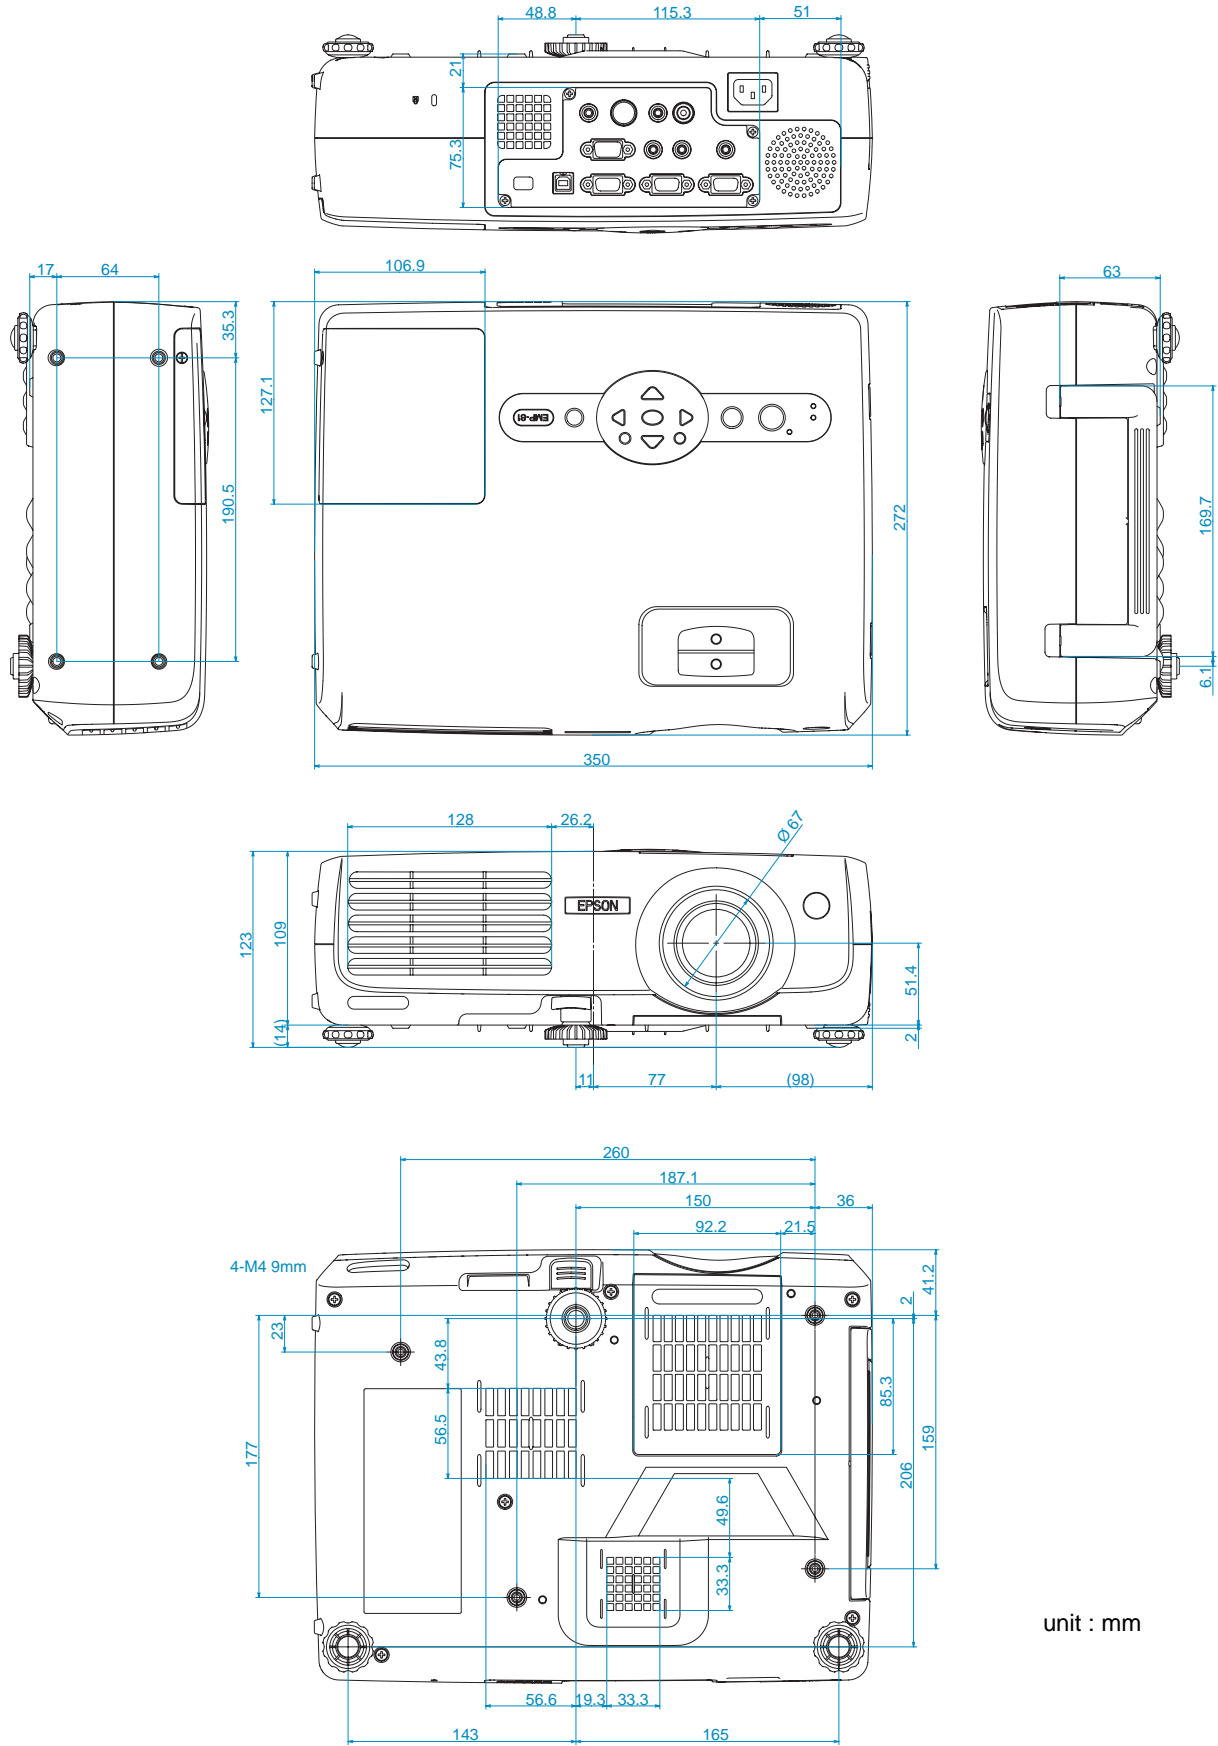

EMP-61 外觀圖

unit : mm