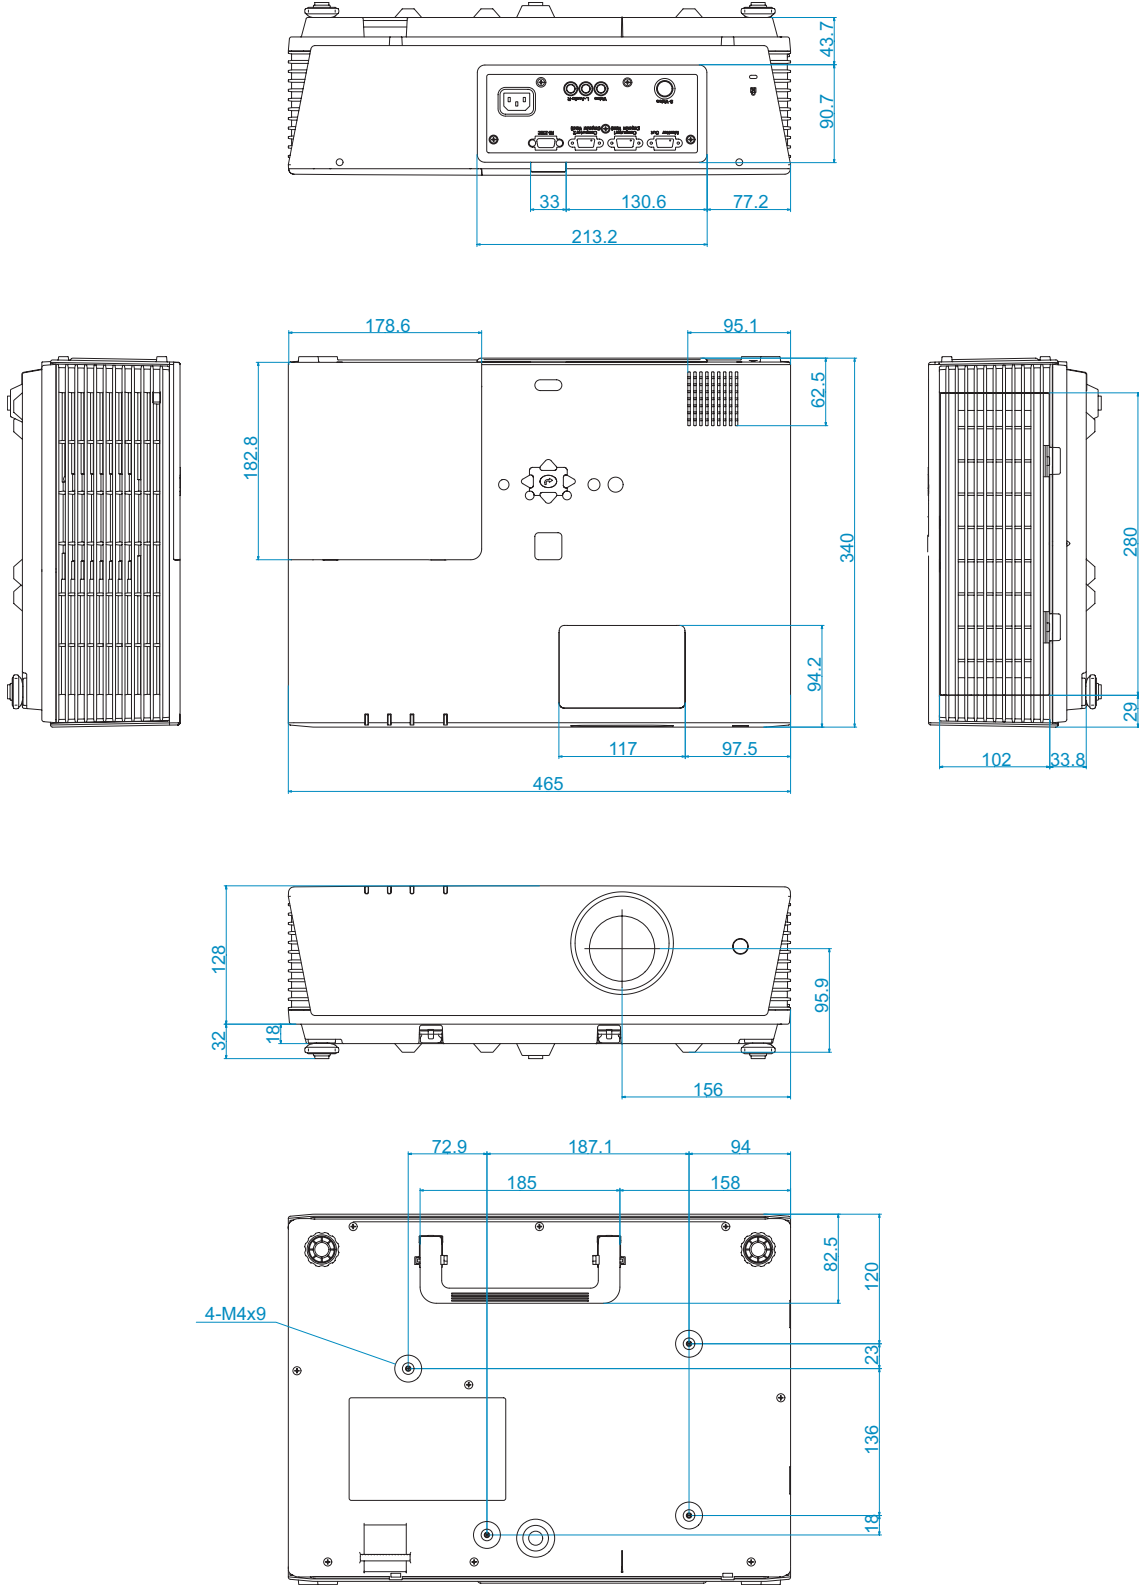

EMP-6100 外觀圖

unit : mm