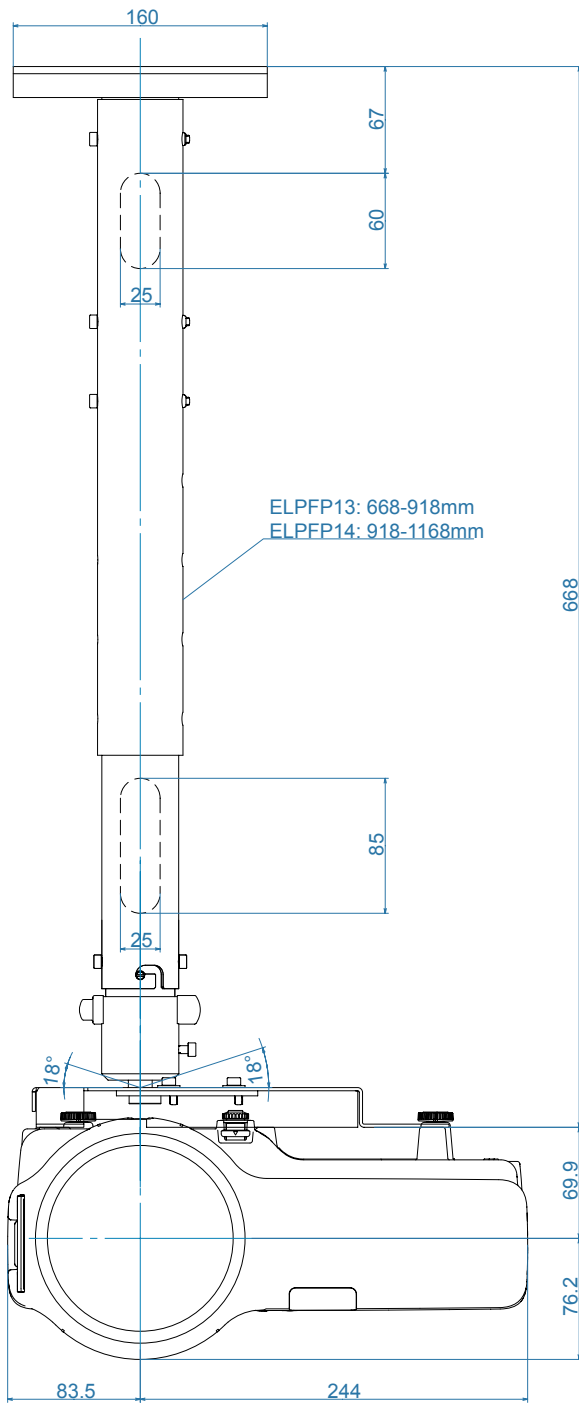

EMP-400W天吊金具装着图

ELPFP13: 668-918mm
ELPFP14: 918-1168mm

ELPMB23