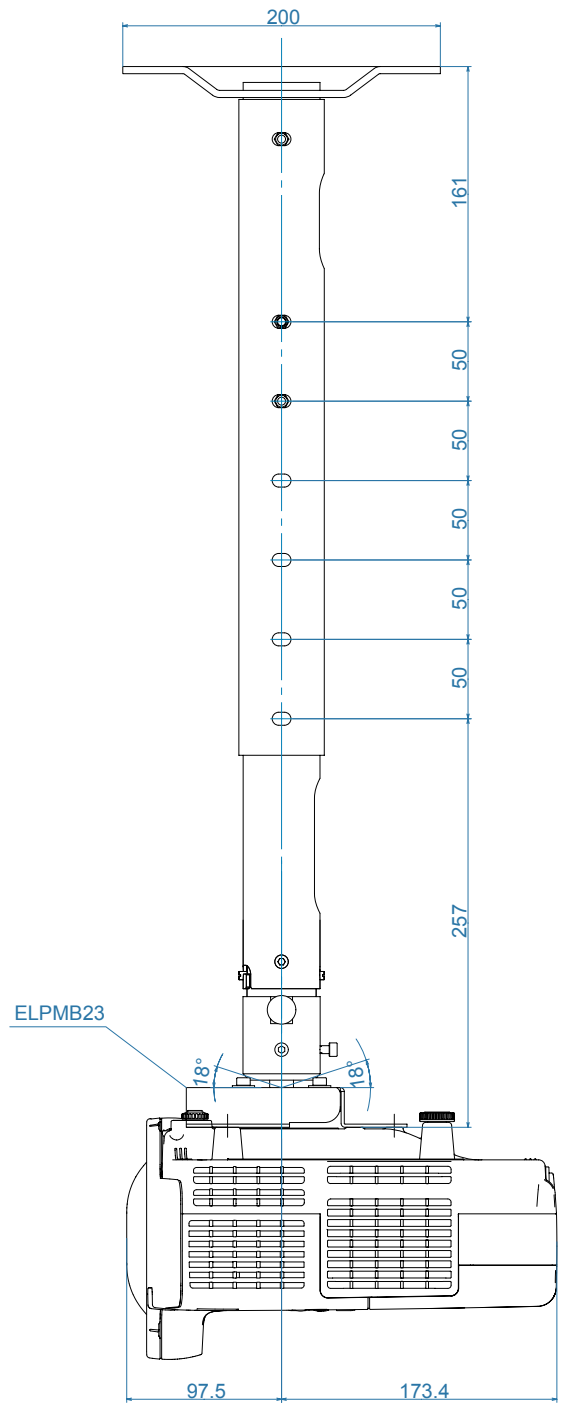

EMP-400W天吊金具装着图

ELPFP13: 668-918mm
ELPFP14: 918-1168mm

ELPMB23