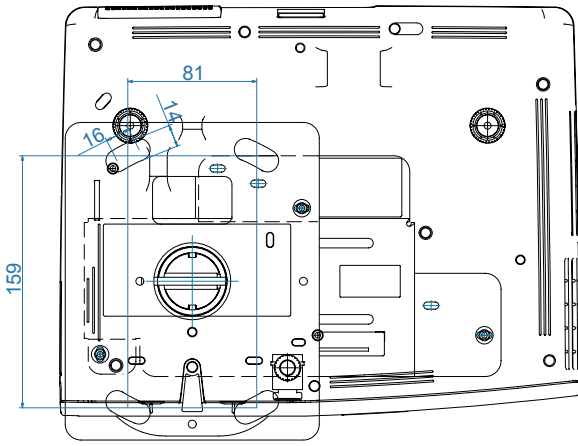

EMP-400W天吊金具装着图

ELPFP13: 668-918mm
ELPFP14: 918-1168mm

ELPMB23