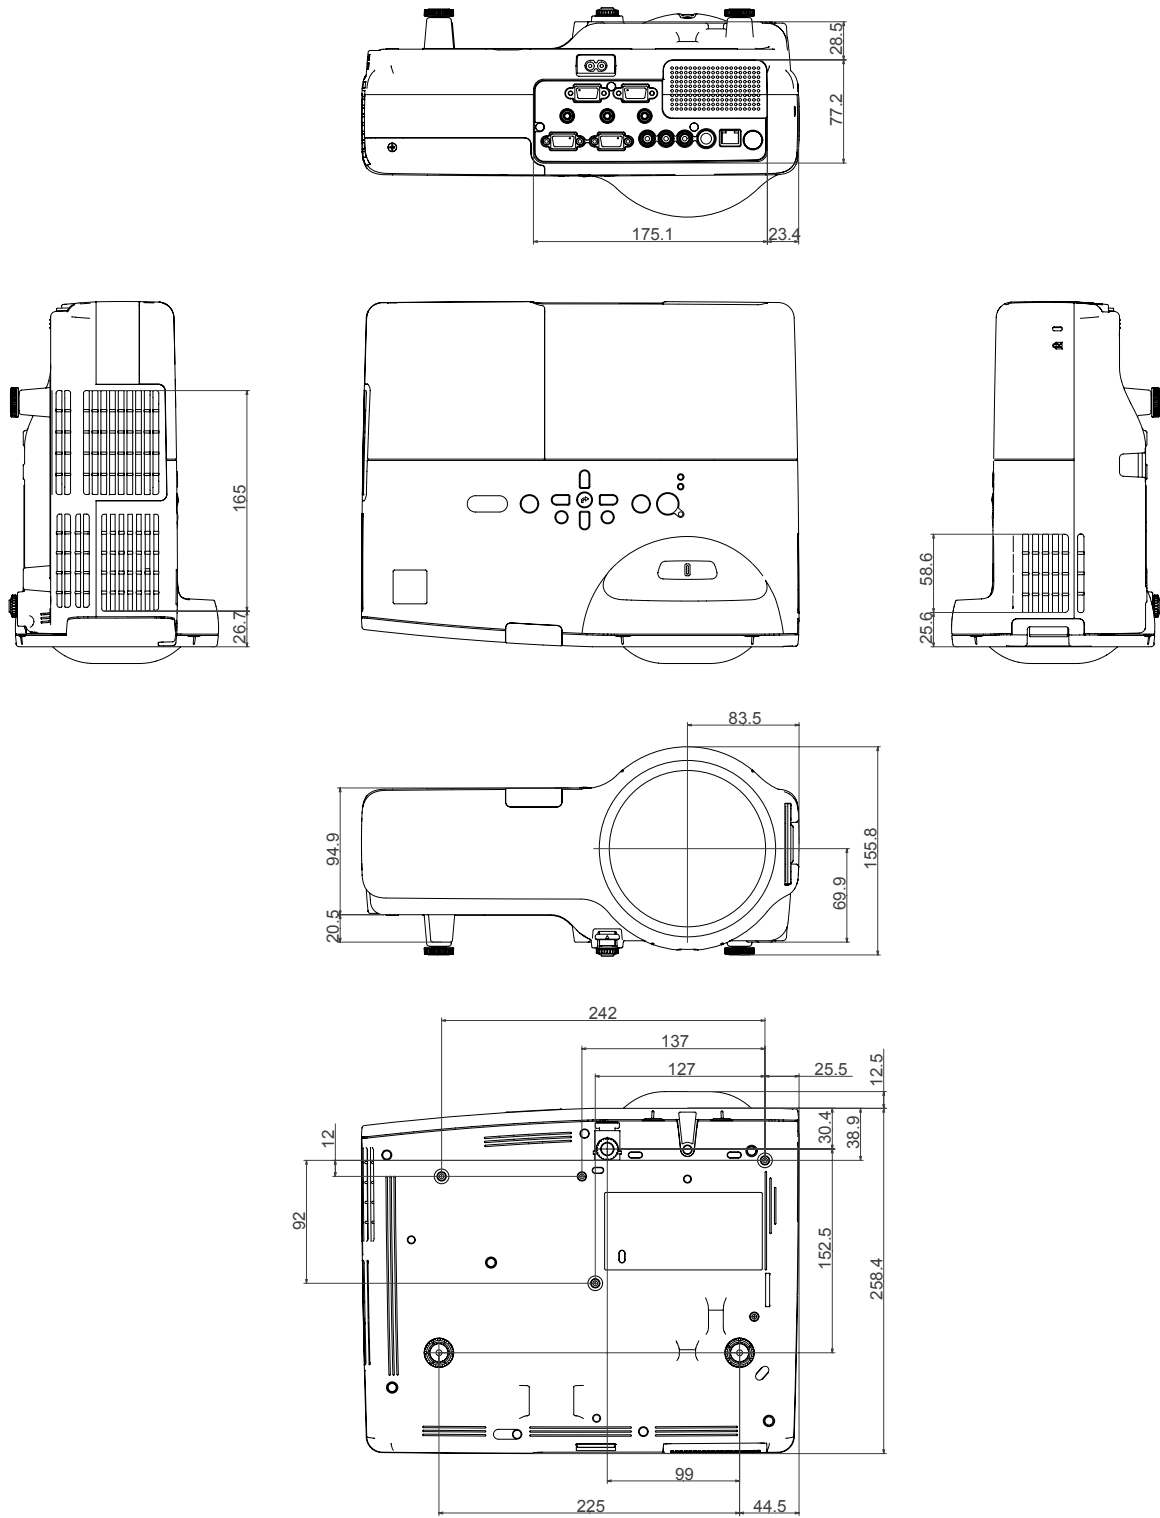

EMP-400W外觀圖

Unit: mm