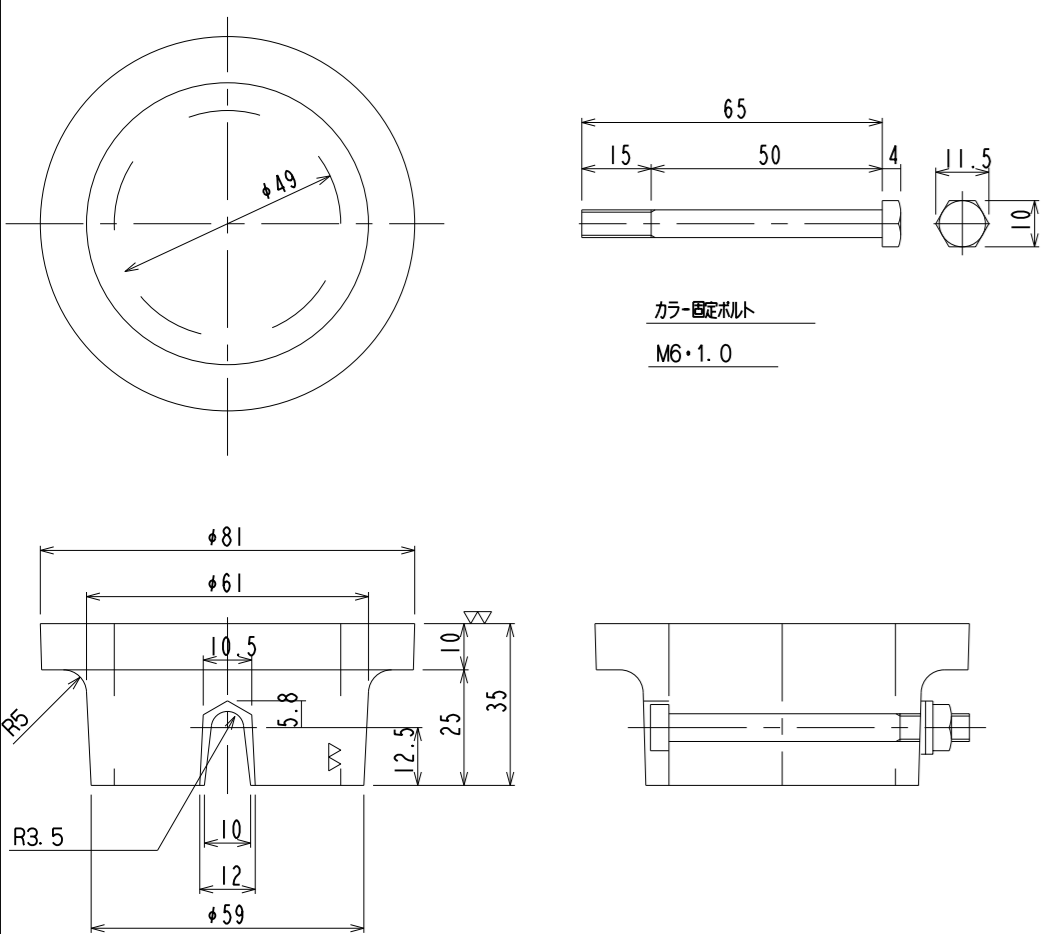

ELPFC03 外觀圖

Φ48.6*2.3 STK400-B

ELPFP04/05/06

4-Φ11貫通

Φ24

Φ42.7*3.5 SGP

ELPFC03

Φ48.6*2.3 STK400-B

Φ8貫通

ELPFP04

Φ48.6*2.3 STK400-B

Φ8貫通

ELPFP05

Φ8貫通

ELPFP06