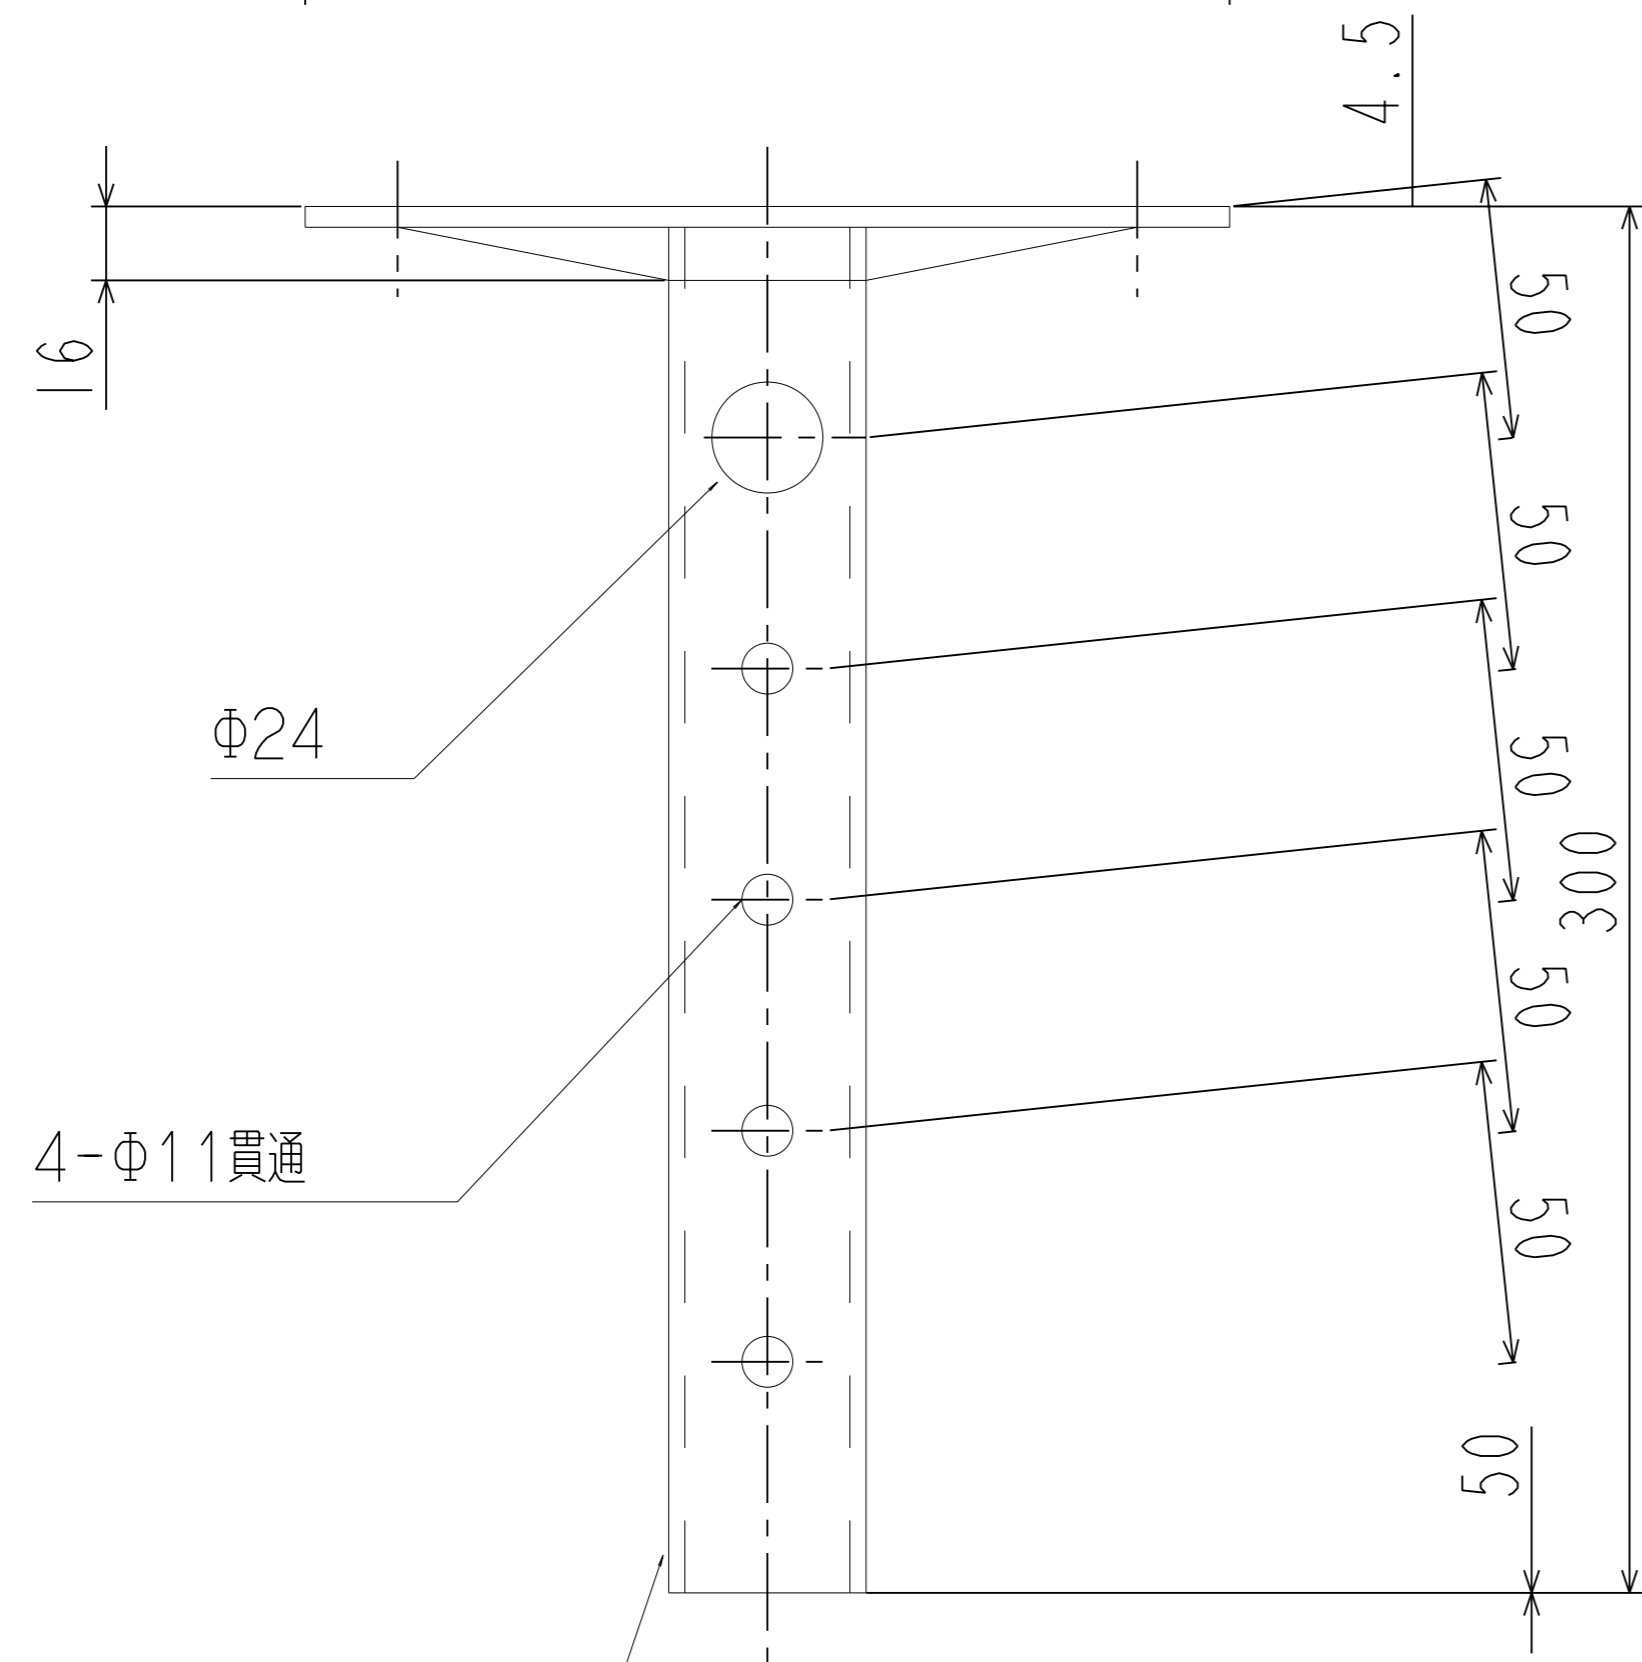

ELPFC03 外觀圖

Φ48.6*2.3 STK400-B

ELPFP04/05/06

4-Φ11貫通

Φ24

Φ42.7*3.5 SGP

ELPFC03

Φ48.6*2.3 STK400-B

Φ8貫通

ELPFP04

Φ48.6*2.3 STK400-B

Φ8貫通

ELPFP05

Φ8貫通

ELPFP06