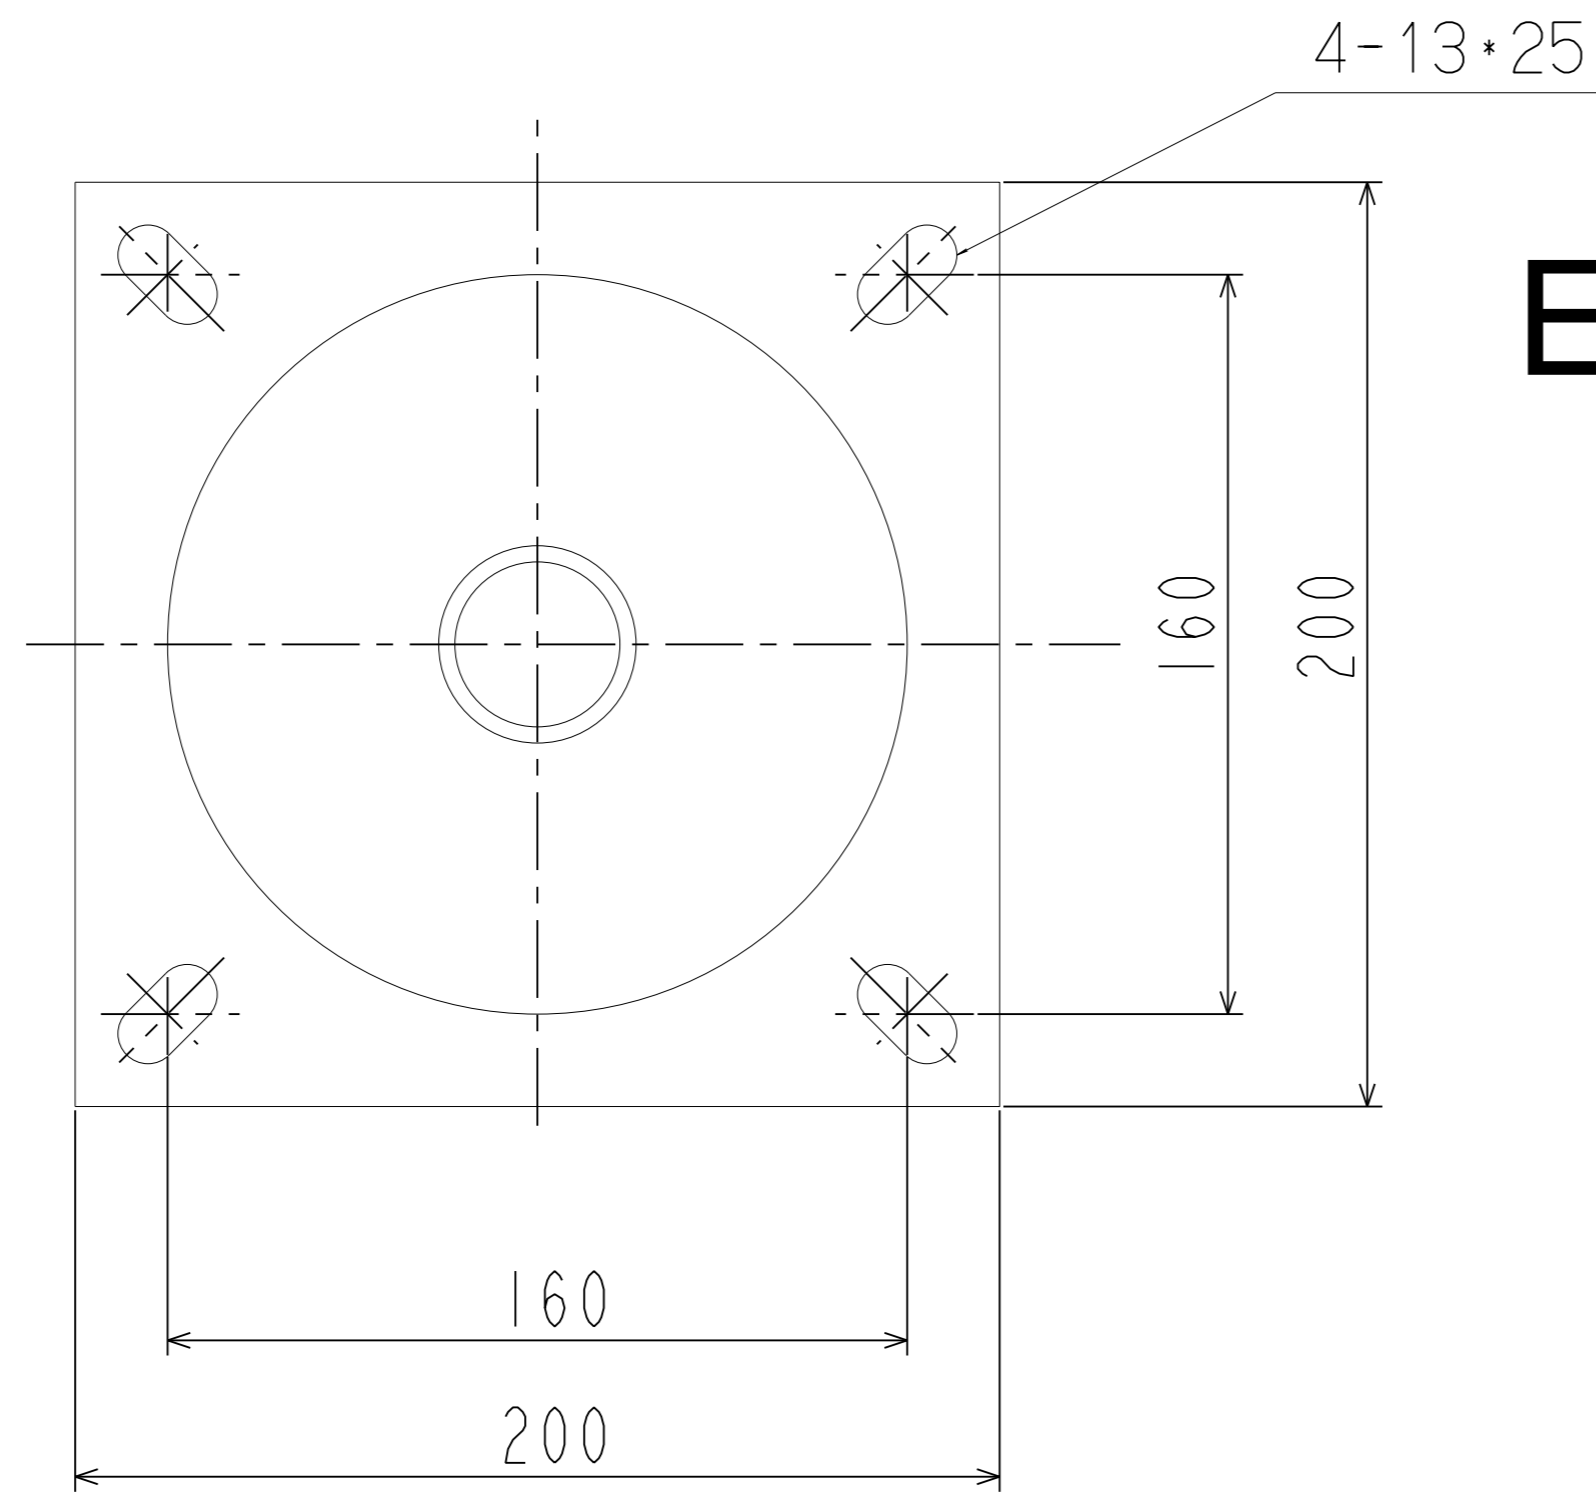

ELPFC03 外觀圖

Φ48.6*2.3 STK400-B

ELPFP04/05/06

4-Φ11貫通

Φ24

Φ42.7*3.5 SGP

ELPFC03

Φ48.6*2.3 STK400-B

Φ8貫通

ELPFP04

Φ48.6*2.3 STK400-B

Φ8貫通

ELPFP05

Φ8貫通

ELPFP06