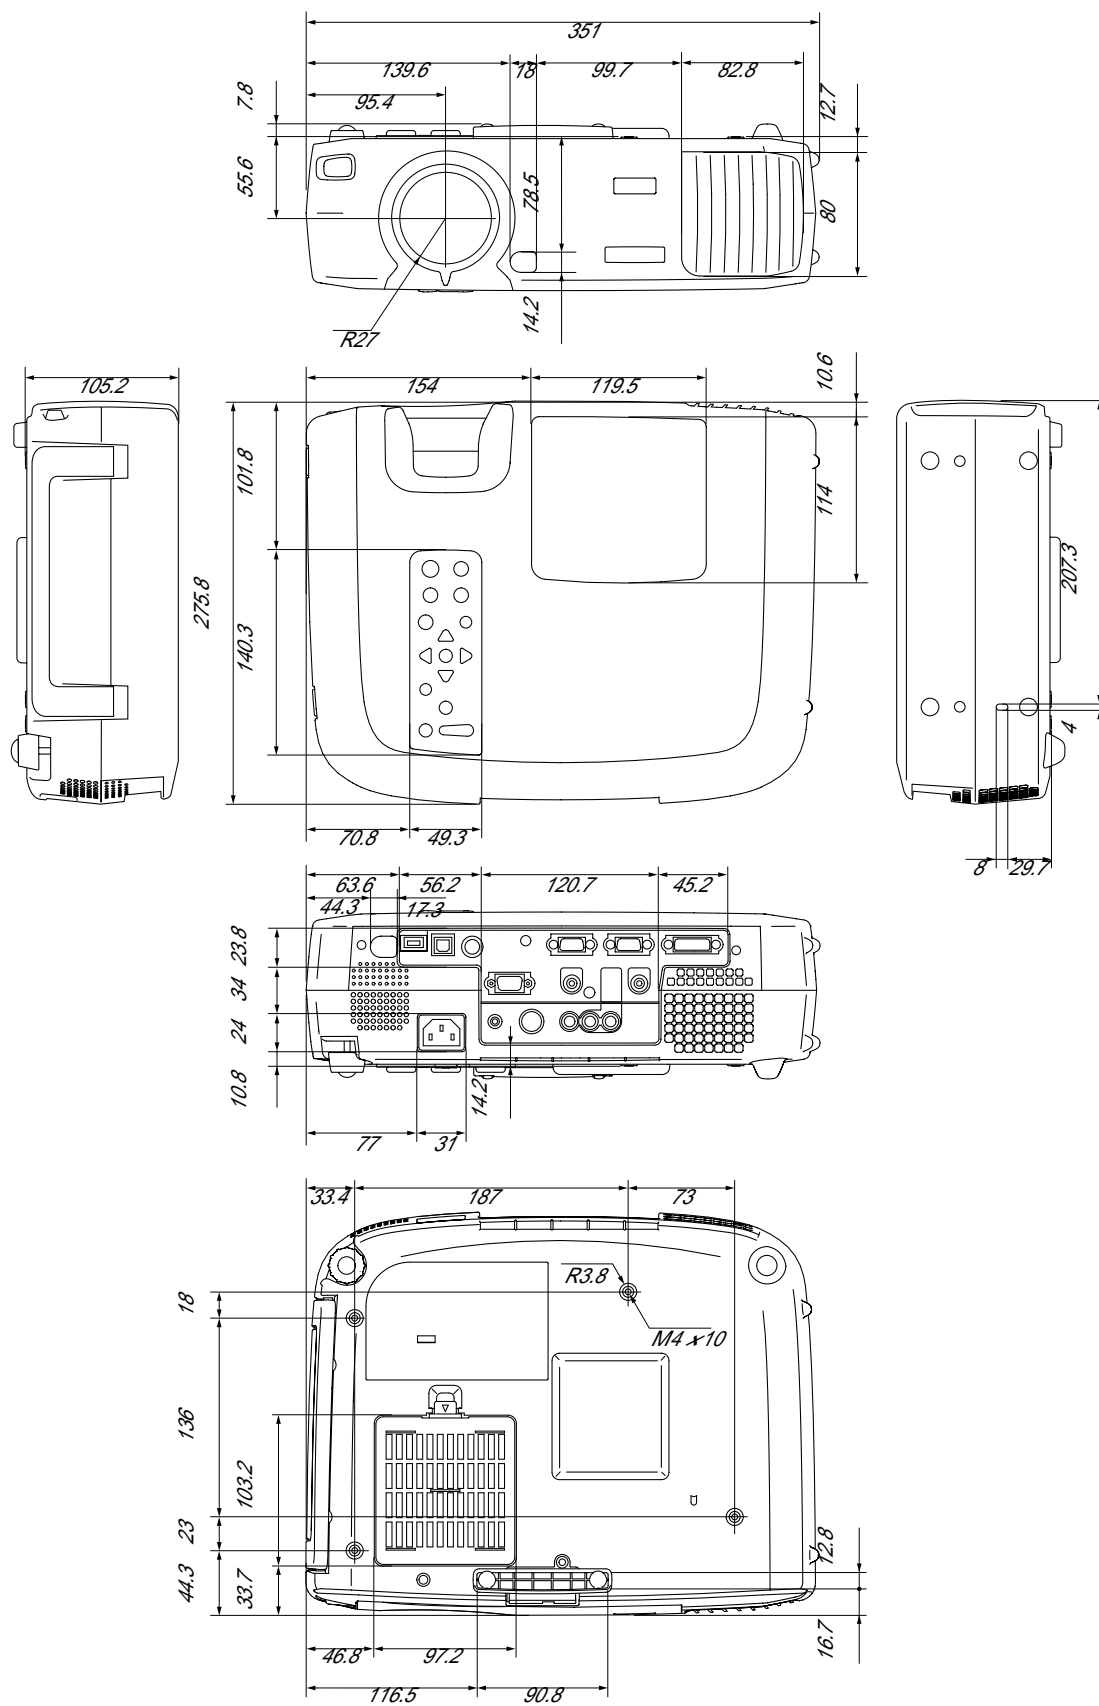

ELP-820/811外觀圖

(單位：mm)