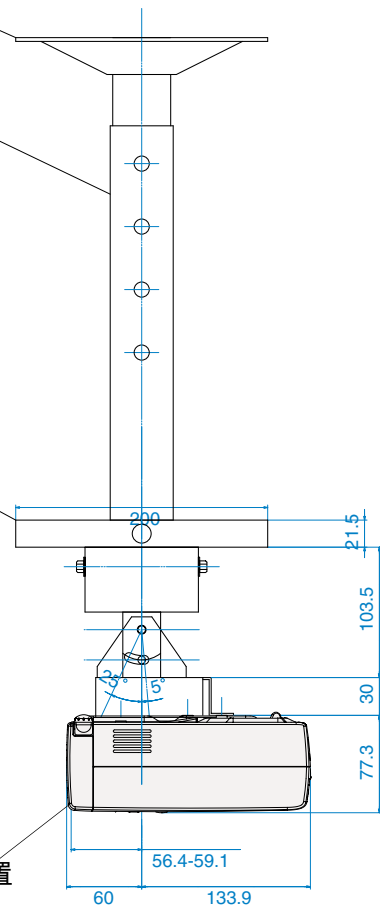

# ELP-735/730/720天吊金具装着図

ELPFC03

383-533mm ELPFP04  
583-733mm ELPFP05  
783-933mm ELPFP06

ELPMB10

レンズ先端位置

(単位：mm)