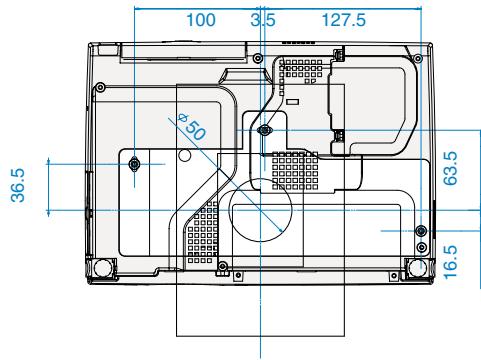

# ELP-735/730/720天吊金具装着図

ELPFC03

383-533mm ELPFP04  
583-733mm ELPFP05  
783-933mm ELPFP06

ELPMB10

レンズ先端位置

(単位：mm)