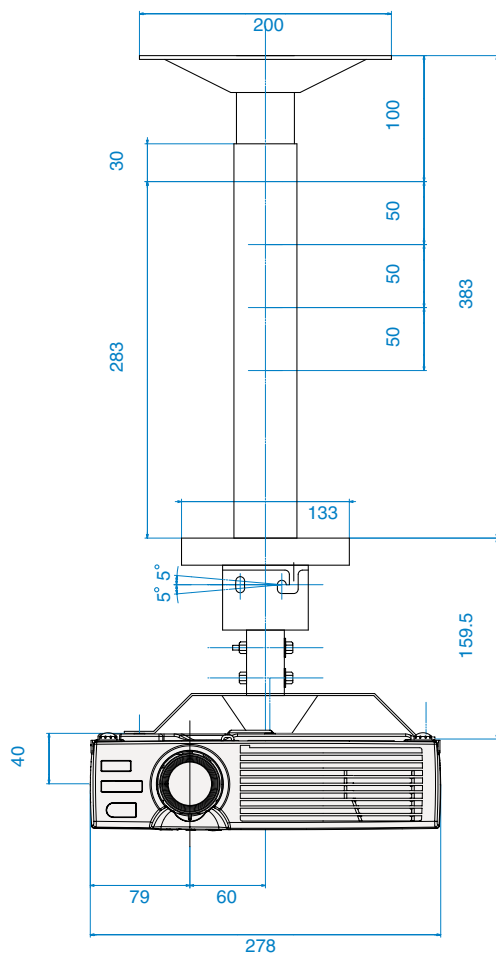

# ELP-735/730/720天吊金具装着図

ELPFC03

383-533mm ELPFP04  
583-733mm ELPFP05  
783-933mm ELPFP06

ELPMB10

レンズ先端位置

(単位：mm)