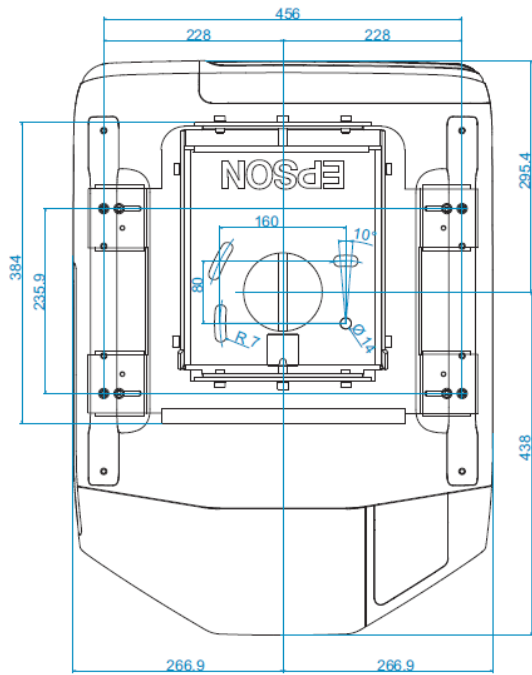

天吊り金具装着図  
ELPMB25 (低天井用)

単位：mm