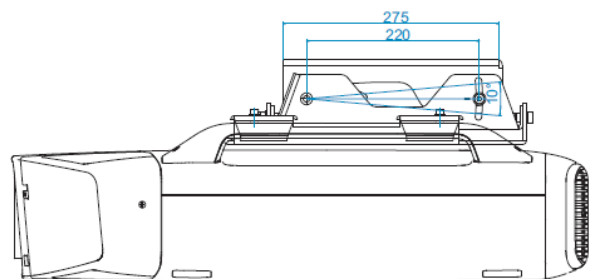

天吊り金具装着図  
ELPMB25 (低天井用)

単位：mm