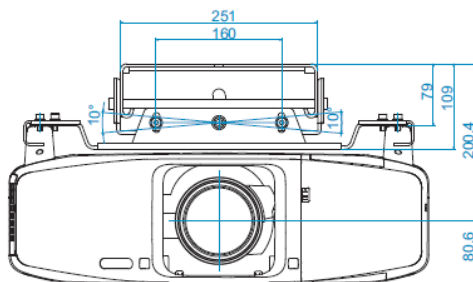

天吊り金具装着図  
ELPMB25 (低天井用)

単位：mm