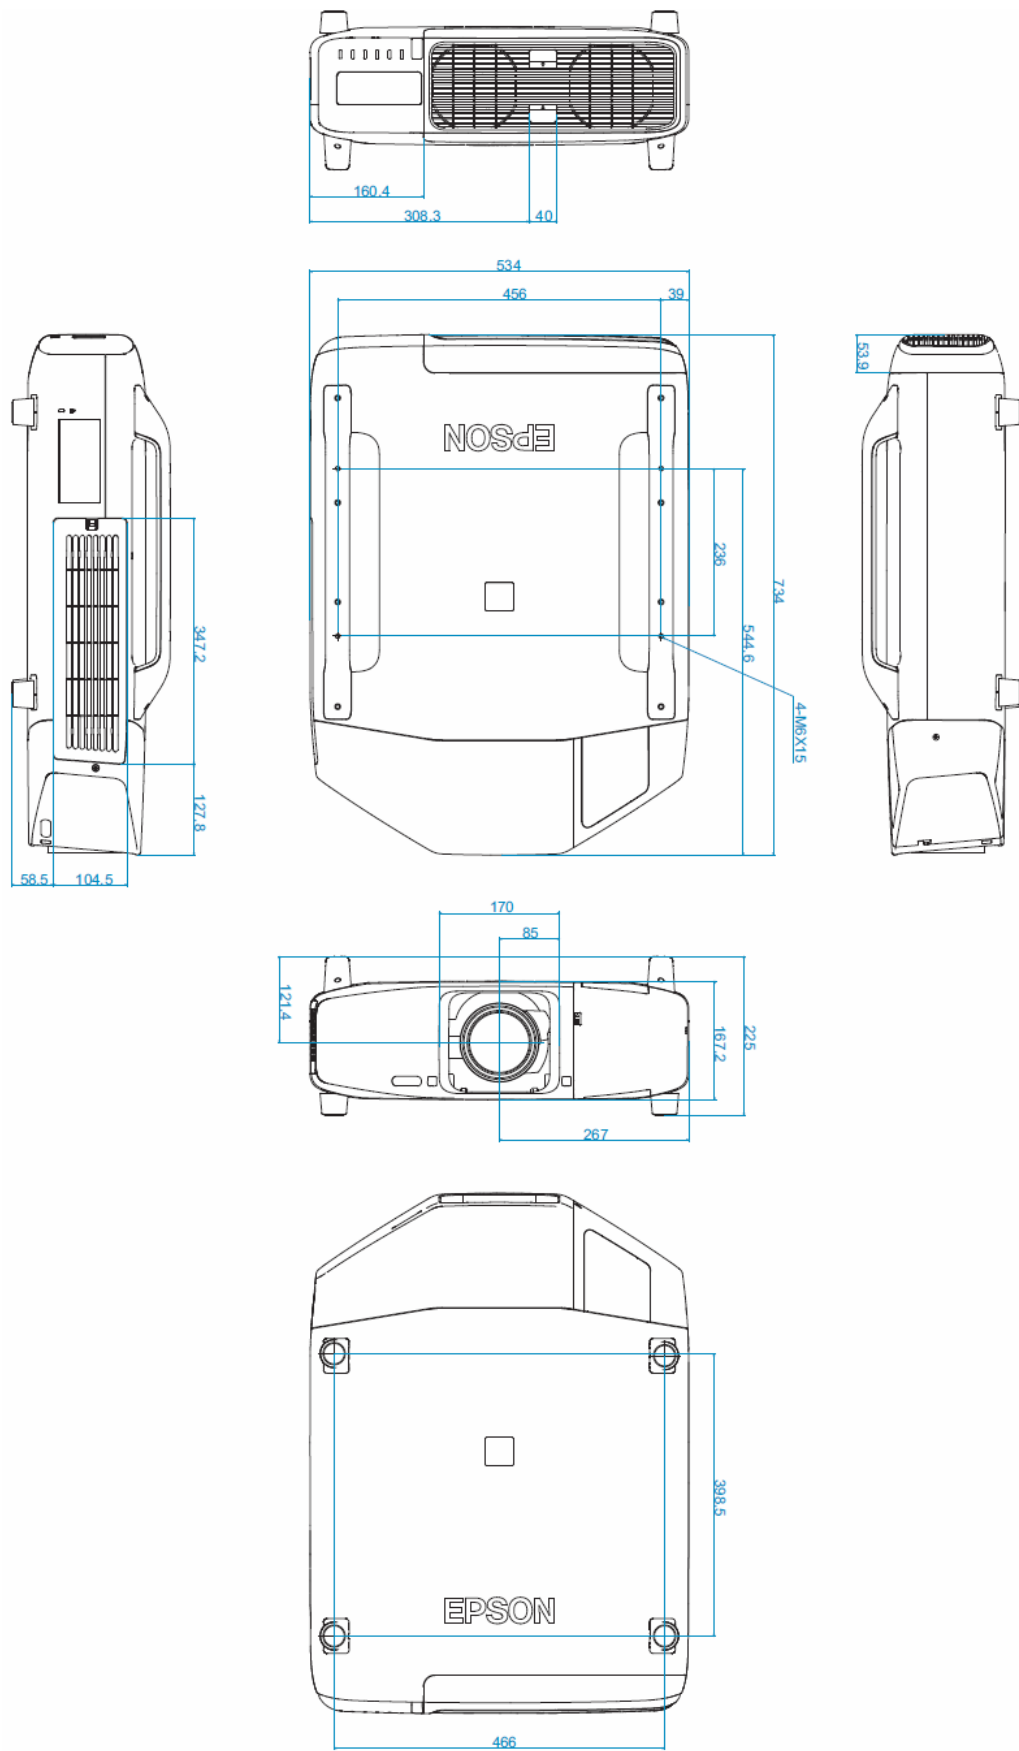

EB-Z8000WU/Z8050W 外觀圖

單位：mm