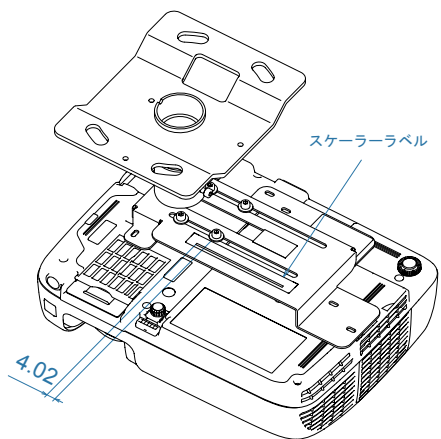

# EB-W6/X6天吊金具(ELPMB23)装着図

EB-S6/X6/W6は、スケーラーラベルとネジのセンター位置を4.02mmに合わせると、天吊パイプとプロジェクトのレンズセンターが一致します。