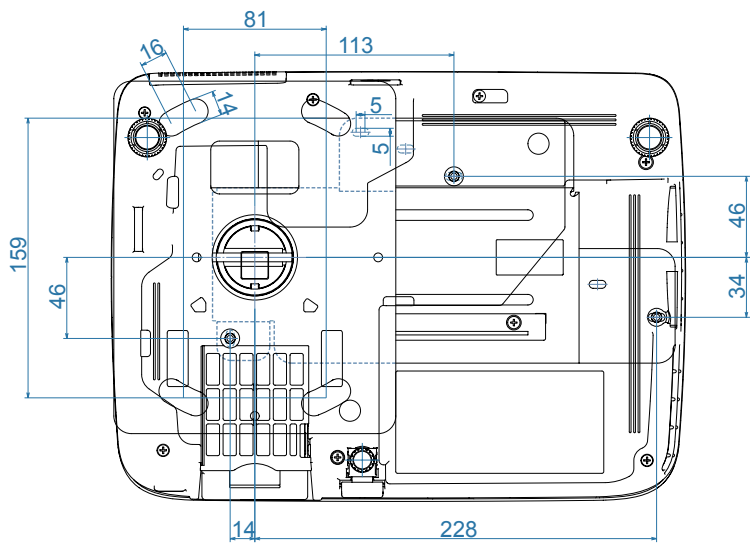

# EB-W6/X6天吊金具(ELPMB23)装着図

EB-S6/X6/W6は、スケーラーラベルとネジのセンター位置を4.02mmに合わせると、天吊パイプとプロジェクトのレンズセンターが一致します。