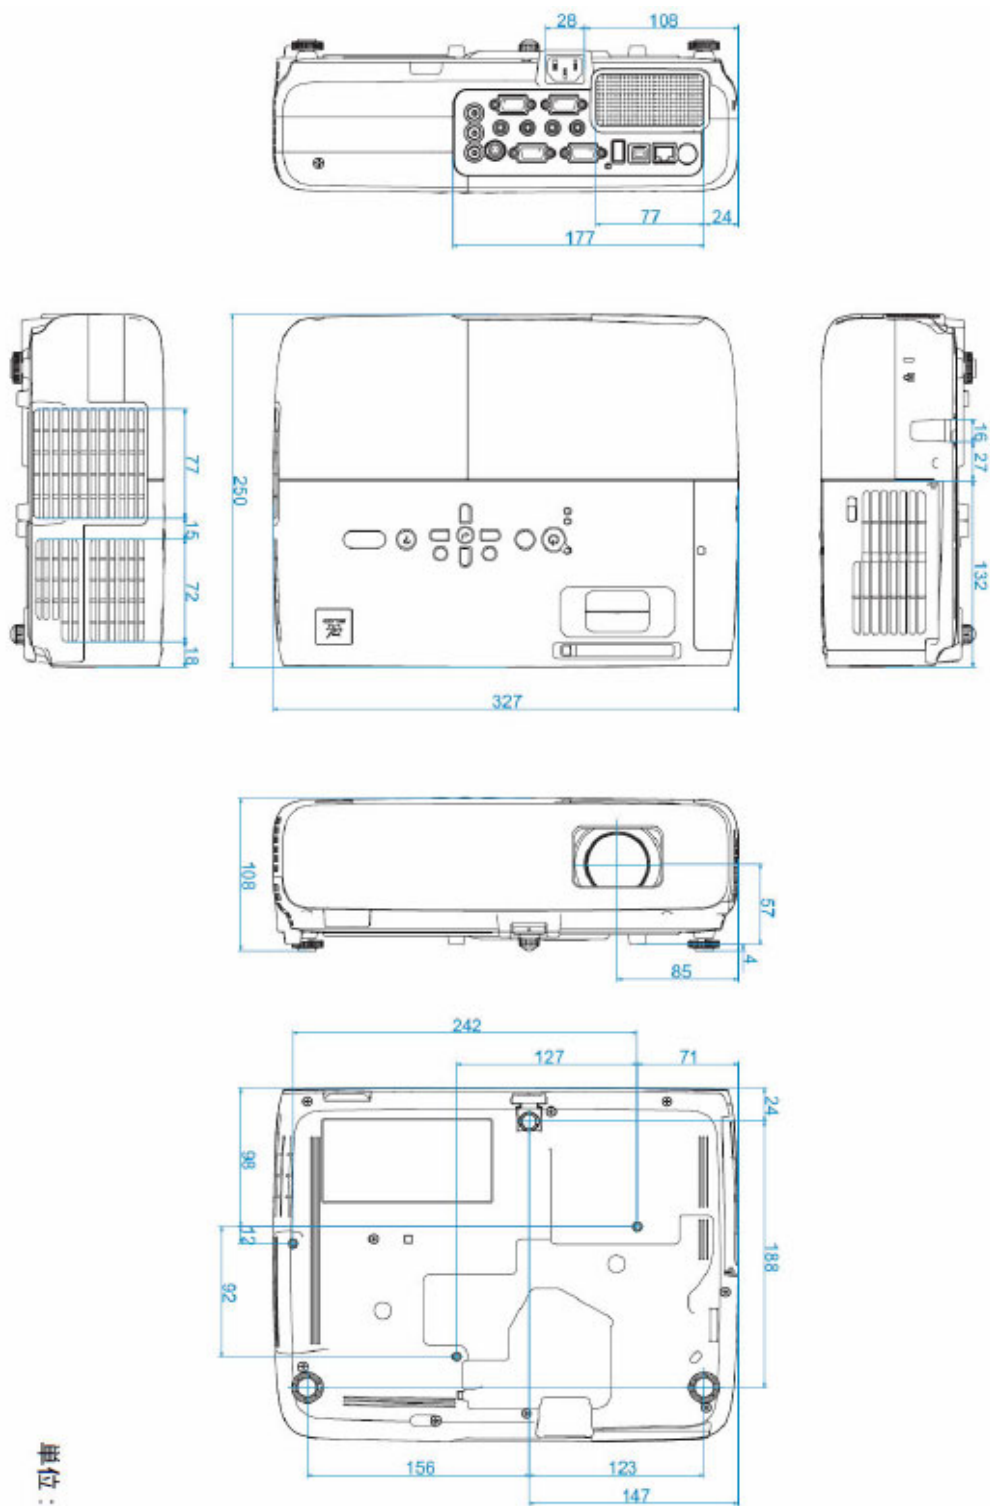

EB-825H/826W/85 本体外觀圖

單位：mm