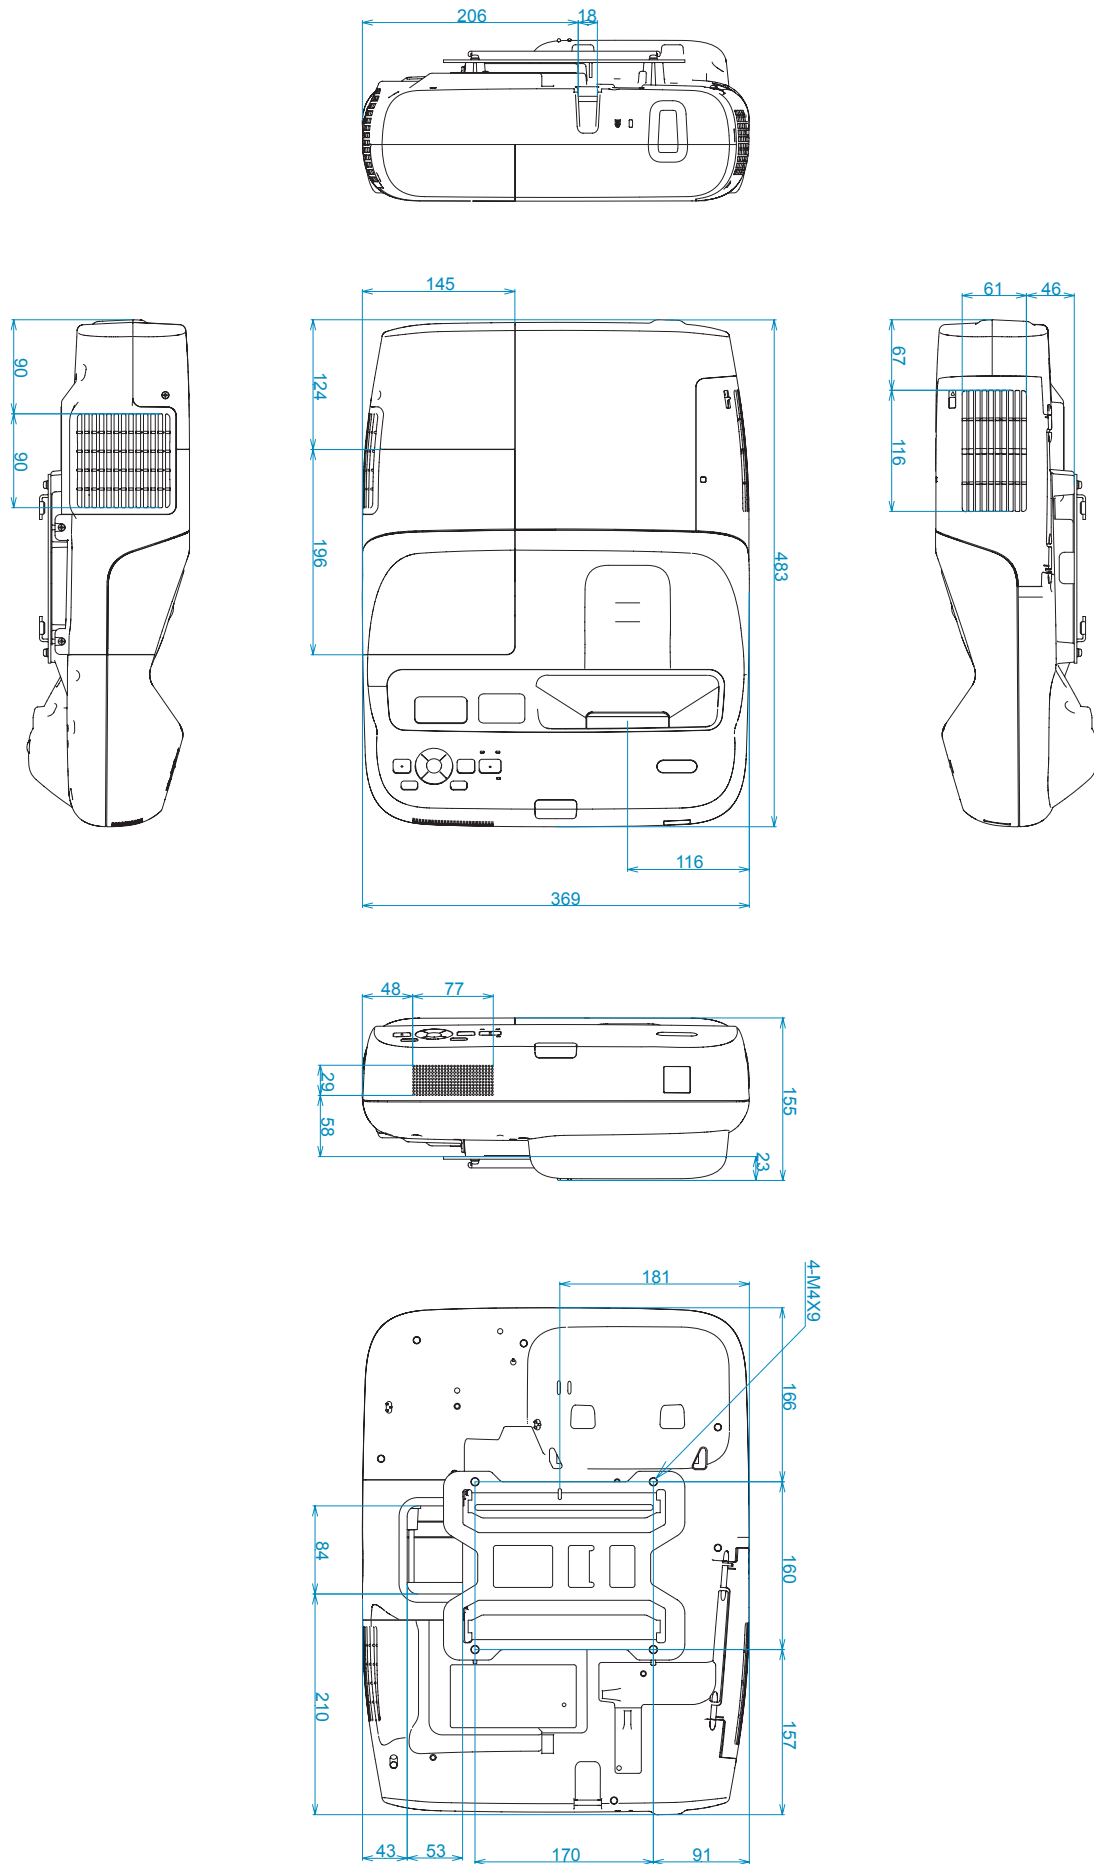

EB-450W/460/455WT/465T本体外觀圖

單位 : mm