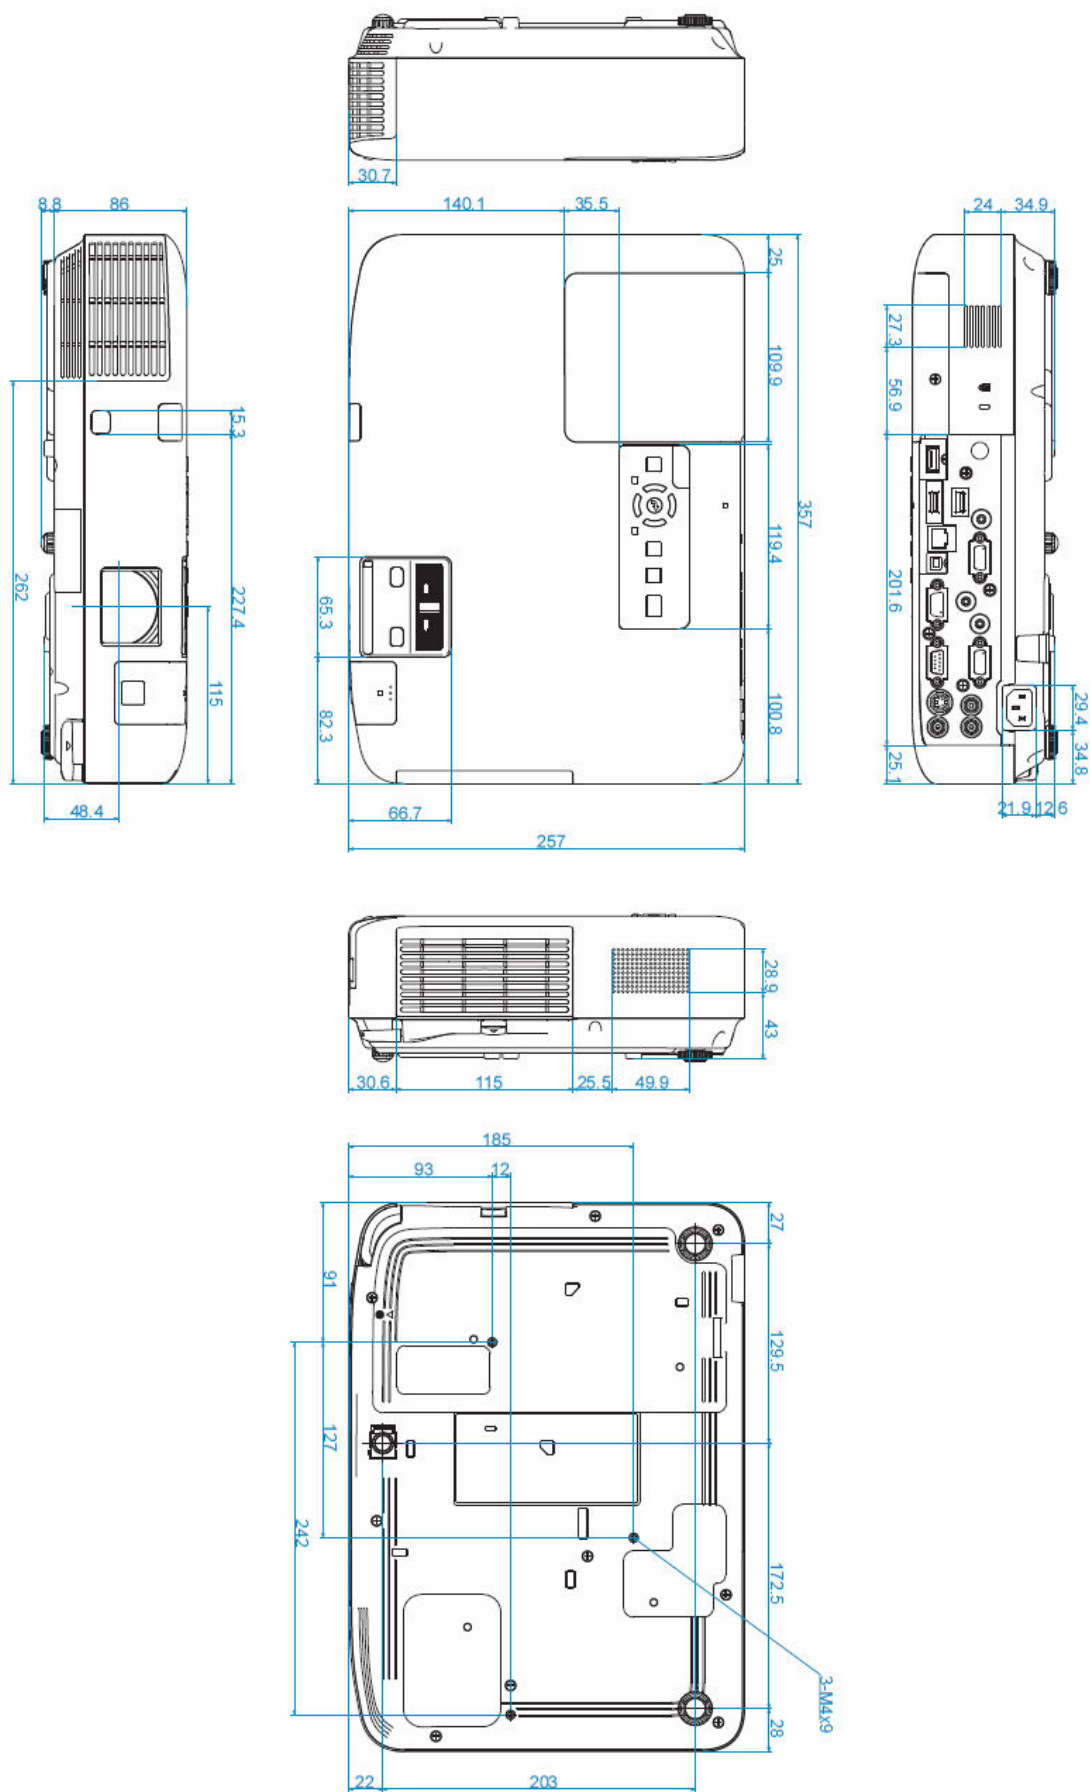

EB-1925W/1920W/1915/1910 外觀圖

単位 : mm