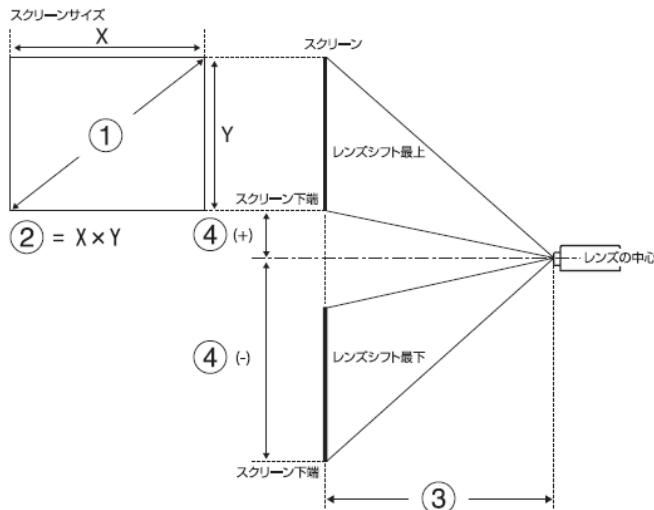

- ① レンズの中心
  - ② レンズの位置をホームポジションに移動したときの投写映像
  - ③ 最大可動領域：V × 17%\*
- ※左右方向が最大の場合は上方向に移動できません。

■外形寸法図

[単位:mm]

※レンズ装着時の本体サイズ

レンズ型番	レンズ装着時の 本体サイズ	レンズ 飛び出し量(mm)
ELPLX01	499	7
ELPLU03	524	32
ELPLU04	551	59
ELPLW05	492	-0.1
ELPLW06	524	32
ELPLM08	492	-8.5
ELPLM09	492	-3.8
ELPLM15	492	-3.8
ELPLM10	530	38
ELPLM11	534	42
ELPLL08	534	42
ELPLU02	551	59
ELPLR04	492	-2.3
ELPLW04	524	32
ELPLS04	492	-3.8
ELPLM06	530	38
ELPLM07	534	42
ELPLL07	534	42

■ELPLX01 装着図

[単位 : mm]

■天吊り金具装着図

低天井取付時(ELPMB47)

高天井取付時(ELPMB48)

型番	セイコーエプソン株式会社 エプソン販売株式会社	整理番号	発行	頁
EB-L1300U		H733-00-B	2017年11月	3/4

■ 投写距離

- ① スクリーンサイズ (型)
- ② スクリーンサイズ (幅×高さ)
- ③ 投写距離 (最短：ワイド - 最長：テレ)
- ④ レンズ中心からスクリーン下端までの高さ