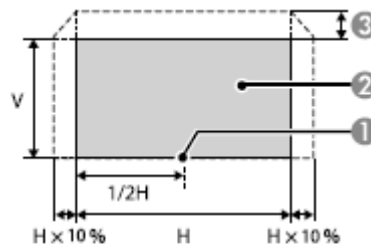

※1 ELPLM08 使用時の数値です。 ※2 出荷時における本製品全体の平均的な値を示しており、JIS X6911 データプロジェクターの仕様書様式に則って記載しています。測定方法、測定条件については附属書 2 に基づいています。 ※3 VESA CVT-RB(Reduced Blanking) 信号のみ対応。 ※4 Computer 入力端子からの入力信号のみ対応。 ※5 HDMI 端子、HDBaseT 端子からの入力信号のみ対応。 ※6 ELPLX01/ELPLR04 は対応していません。 ※7 レンズシフトは上下左右を同時に最大で使用することはできません。ELPLR04 はレンズシフトに対応していません。 ※8 ELPLX01 は上方向最大約 17%、左右方向最大約 10% ※9 使用する環境の温度が高くなったときは、光源の明るさを自動的に落とします。(標高 0 ~ 1500m の環境では約 40°C、標高 1501m ~ 3048m の環境では約 35°C を目安としますが、使用環境等によって異なります。) ※10 HDCP2.2 に対応。 ※11 無線 LAN ユニットはオプション。

型番	セイコーエプソン株式会社 エプソン販売株式会社	整理番号	発行	頁
EB-L1300U		H733-00-B	2017 年 11 月	1/4

■レンズシフト調整可能範囲

ELPLU03/ELPLU04/ELPLW05/ELPLW06/ELPLM08/  
ELPLM09/ELPLM15/ELPLM10/ELPLM11/ELPLL08 使用時

ELPX01 使用時

単位:mm

- ① レンズの中心
  - ② レンズの位置をホームポジションに移動したときの投写映像
  - ③ 最大可動領域：V × 67%\*
  - ④ 左右方向が最大値の場合：V × 19%
- ※スクリーンマッチング実行時は V × 44% (ELPLU03)、V × 51% (ELPLM15/ELPLM09)  
※カラーキャリブレーション実行時は V × 64% (ELPLU03)

- ① レンズの中心
  - ② レンズの位置をホームポジションに移動したときの投写映像
  - ③ 最大可動領域：V × 17%\*
- ※左右方向が最大の場合は上方向に移動できません。

■外形寸法図

[単位:mm]

※レンズ装着時の本体サイズ

レンズ型番	レンズ装着時の 本体サイズ	レンズ 飛び出し量(mm)
ELPLX01	499	7
ELPLU03	524	32
ELPLU04	551	59
ELPLW05	492	-0.1
ELPLW06	524	32
ELPLM08	492	-8.5
ELPLM09	492	-3.8
ELPLM15	492	-3.8
ELPLM10	530	38
ELPLM11	534	42
ELPLL08	534	42
ELPLU02	551	59
ELPLR04	492	-2.3
ELPLW04	524	32
ELPLS04	492	-3.8
ELPLM06	530	38
ELPLM07	534	42
ELPLL07	534	42