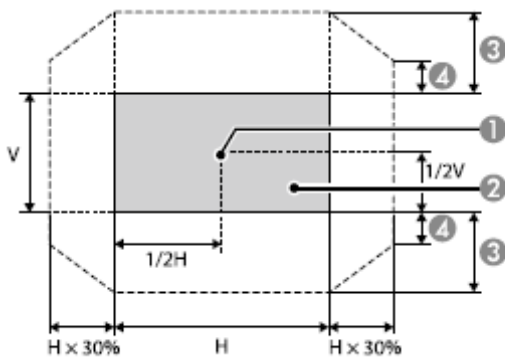

※1 ELPLM08 使用時の数値です。 ※2 出荷時における本製品全体の平均的な値を示しており、JIS X6911 データプロジェクターの仕様書様式に則って記載しています。測定方法、測定条件については附属書 2 に基づいています。 ※3 VESA CVT-RB(Reduced Blanking) 信号のみ対応。 ※4 Computer 入力端子からの入力信号のみ対応。 ※5 HDMI 端子、HDBaseT 端子からの入力信号のみ対応。 ※6 ELPLX01/ELPLR04 は対応していません。 ※7 レンズシフトは上下左右を同時に最大で使用することはできません。ELPLR04 はレンズシフトに対応していません。 ※8 ELPLX01 は上方向最大約 17%、左右方向最大約 10% ※9 使用する環境の温度が高くなったときは、光源の明るさを自動的に落とします。(標高 0 ~ 1500m の環境では約 40°C、標高 1501m ~ 3048m の環境では約 35°C を目安としますが、使用環境等によって異なります。) ※10 HDCP2.2 に対応。 ※11 無線 LAN ユニットはオプション。

型番	セイコーエプソン株式会社 エプソン販売株式会社	整理番号	発行	頁
EB-L1300U		H733-00-B	2017 年 11 月	1/4

■レンズシフト調整可能範囲

ELPLU03/ELPLU04/ELPLW05/ELPLW06/ELPLM08/  
ELPLM09/ELPLM15/ELPLM10/ELPLM11/ELPLL08 使用時

ELPX01 使用時

単位:mm

- ① レンズの中心
  - ② レンズの位置をホームポジションに移動したときの投写映像
  - ③ 最大可動領域：V × 67%\*
  - ④ 左右方向が最大値の場合：V × 19%
- ※スクリーンマッチング実行時は V × 44% (ELPLU03)、V × 51% (ELPLM15/ELPLM09)  
※カラーキャリブレーション実行時は V × 64% (ELPLU03)

- ① レンズの中心
  - ② レンズの位置をホームポジションに移動したときの投写映像
  - ③ 最大可動領域：V × 17%\*
- ※左右方向が最大の場合は上方向に移動できません。

■外形寸法図

[単位:mm]

※レンズ装着時の本体サイズ

レンズ型番	レンズ装着時の 本体サイズ	レンズ 飛び出し量(mm)
ELPLX01	499	7
ELPLU03	524	32
ELPLU04	551	59
ELPLW05	492	-0.1
ELPLW06	524	32
ELPLM08	492	-8.5
ELPLM09	492	-3.8
ELPLM15	492	-3.8
ELPLM10	530	38
ELPLM11	534	42
ELPLL08	534	42
ELPLU02	551	59
ELPLR04	492	-2.3
ELPLW04	524	32
ELPLS04	492	-3.8
ELPLM06	530	38
ELPLM07	534	42
ELPLL07	534	42