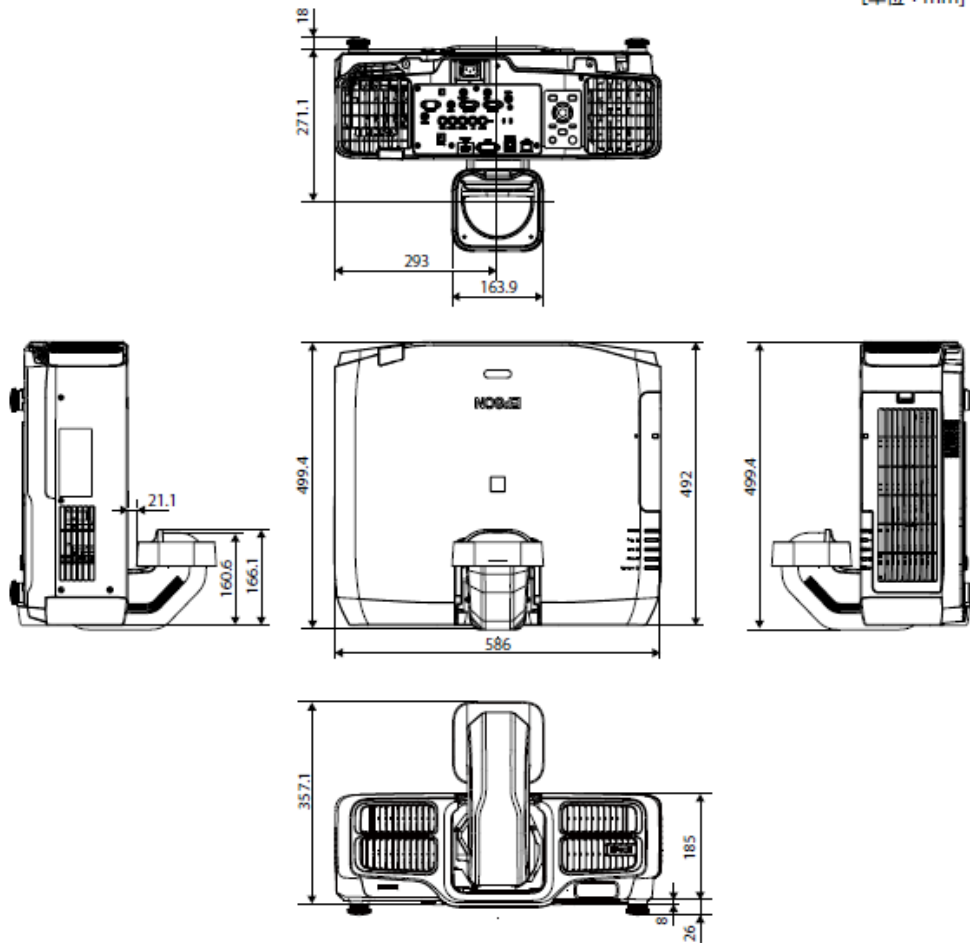

- ① レンズの中心
  - ② レンズの位置をホームポジションに移動したときの投写映像
  - ③ 最大可動領域：V × 17%\*
- ※左右方向が最大の場合は上方向に移動できません。

■外形寸法図

[単位:mm]

※レンズ装着時の本体サイズ

レンズ型番	レンズ装着時の 本体サイズ	レンズ 飛び出し量(mm)
ELPLX01	499	7
ELPLU03	524	32
ELPLU04	551	59
ELPLW05	492	-0.1
ELPLW06	524	32
ELPLM08	492	-8.5
ELPLM09	492	-3.8
ELPLM15	492	-3.8
ELPLM10	530	38
ELPLM11	534	42
ELPLL08	534	42
ELPLU02	551	59
ELPLR04	492	-2.3
ELPLW04	524	32
ELPLS04	492	-3.8
ELPLM06	530	38
ELPLM07	534	42
ELPLL07	534	42

■ELPLX01 装着図

[単位 : mm]

■天吊り金具装着図

低天井取付時(ELPMB47)

高天井取付時(ELPMB48)

型番	セイコーエプソン株式会社 エプソン販売株式会社	整理番号	発行	頁
EB-L1300U		H733-00-B	2017年11月	3/4

■ 投写距離

- ① スクリーンサイズ (型)
- ② スクリーンサイズ (幅×高さ)
- ③ 投写距離 (最短：ワイド - 最長：テレ)
- ④ レンズ中心からスクリーン下端までの高さ