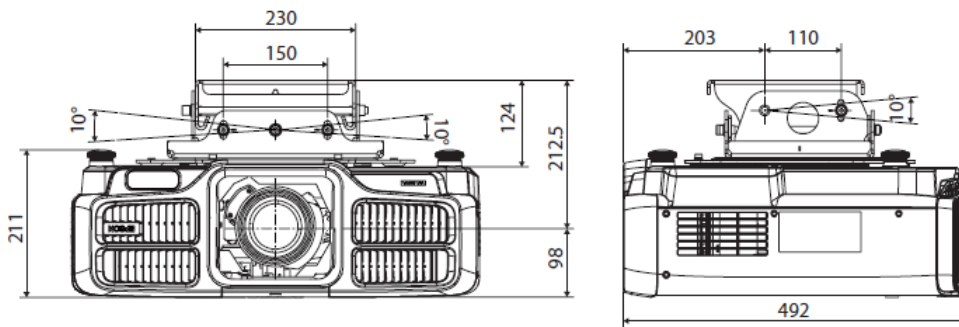

- ① レンズの中心
  - ② レンズの位置をホームポジションに移動したときの投写映像
  - ③ 最大可動領域：V × 17%\*
- ※左右方向が最大の場合は上方向に移動できません。

■外形寸法図

[単位:mm]

※レンズ装着時の本体サイズ

レンズ型番	レンズ装着時の 本体サイズ	レンズ 飛び出し量(mm)
ELPLX01	499	7
ELPLU03	524	32
ELPLU04	551	59
ELPLW05	492	-0.1
ELPLW06	524	32
ELPLM08	492	-8.5
ELPLM09	492	-3.8
ELPLM15	492	-3.8
ELPLM10	530	38
ELPLM11	534	42
ELPLL08	534	42
ELPLU02	551	59
ELPLR04	492	-2.3
ELPLW04	524	32
ELPLS04	492	-3.8
ELPLM06	530	38
ELPLM07	534	42
ELPLL07	534	42

■ELPLX01 装着図

[単位 : mm]

■天吊り金具装着図

低天井取付時(ELPMB47)

高天井取付時(ELPMB48)

型番	セイコーエプソン株式会社 エプソン販売株式会社	整理番号	発行	頁
EB-L1300U		H733-00-B	2017年11月	3/4

■ 投写距離

- ① スクリーンサイズ (型)
- ② スクリーンサイズ (幅×高さ)
- ③ 投写距離 (最短：ワイド - 最長：テレ)
- ④ レンズ中心からスクリーン下端までの高さ