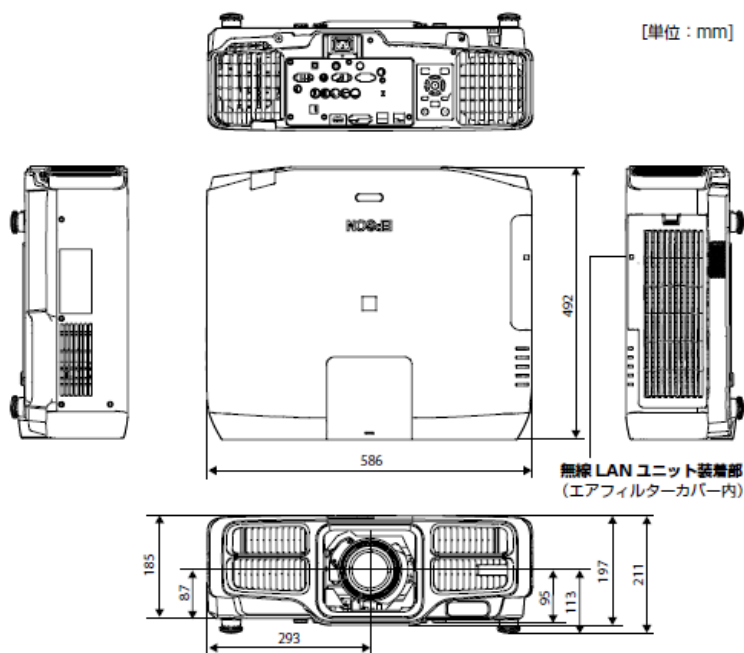

型番	セイコーエプソン株式会社 エプソン販売株式会社	整理番号	発行	頁
EB-L1300U		H733-00-B	2017 年 11 月	1/4

■レンズシフト調整可能範囲

ELPLU03/ELPLU04/ELPLW05/ELPLW06/ELPLM08/  
ELPLM09/ELPLM15/ELPLM10/ELPLM11/ELPLL08 使用時

ELPX01 使用時

単位:mm

- ① レンズの中心
  - ② レンズの位置をホームポジションに移動したときの投写映像
  - ③ 最大可動領域：V × 67%\*
  - ④ 左右方向が最大値の場合：V × 19%
- ※スクリーンマッチング実行時は V × 44% (ELPLU03)、V × 51% (ELPLM15/ELPLM09)  
※カラーキャリブレーション実行時は V × 64% (ELPLU03)

- ① レンズの中心
  - ② レンズの位置をホームポジションに移動したときの投写映像
  - ③ 最大可動領域：V × 17%\*
- ※左右方向が最大の場合は上方向に移動できません。

■外形寸法図

[単位:mm]

※レンズ装着時の本体サイズ

レンズ型番	レンズ装着時の 本体サイズ	レンズ 飛び出し量(mm)
ELPLX01	499	7
ELPLU03	524	32
ELPLU04	551	59
ELPLW05	492	-0.1
ELPLW06	524	32
ELPLM08	492	-8.5
ELPLM09	492	-3.8
ELPLM15	492	-3.8
ELPLM10	530	38
ELPLM11	534	42
ELPLL08	534	42
ELPLU02	551	59
ELPLR04	492	-2.3
ELPLW04	524	32
ELPLS04	492	-3.8
ELPLM06	530	38
ELPLM07	534	42
ELPLL07	534	42

■ELPLX01 装着図

[単位 : mm]

■天吊り金具装着図

低天井取付時(ELPMB47)

高天井取付時(ELPMB48)

型番	セイコーエプソン株式会社 エプソン販売株式会社	整理番号	発行	頁
EB-L1300U		H733-00-B	2017年11月	3/4

■ 投写距離

- ① スクリーンサイズ (型)
- ② スクリーンサイズ (幅×高さ)
- ③ 投写距離 (最短：ワイド - 最長：テレ)
- ④ レンズ中心からスクリーン下端までの高さ