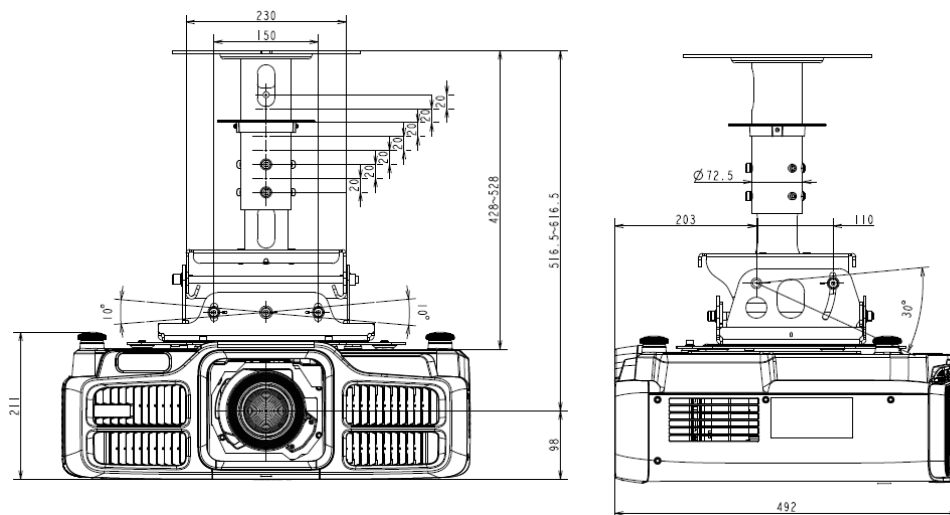

- ① レンズの中心
  - ② レンズの位置をホームポジションに移動したときの投写映像
  - ③ 最大可動領域：V × 17%\*
- ※左右方向が最大の場合は上方向に移動できません。

■外形寸法図

[単位:mm]

※レンズ装着時の本体サイズ

レンズ型番	レンズ装着時の 本体サイズ	レンズ 飛び出し量(mm)
ELPLX01	499	7
ELPLU03	524	32
ELPLU04	551	59
ELPLW05	492	-0.1
ELPLW06	524	32
ELPLM08	492	-8.5
ELPLM09	492	-3.8
ELPLM15	492	-3.8
ELPLM10	530	38
ELPLM11	534	42
ELPLL08	534	42
ELPLU02	551	59
ELPLR04	492	-2.3
ELPLW04	524	32
ELPLS04	492	-3.8
ELPLM06	530	38
ELPLM07	534	42
ELPLL07	534	42

■ELPLX01 装着図

[単位 : mm]

■天吊り金具装着図

低天井取付時(ELPMB47)

高天井取付時(ELPMB48)

型番	セイコーエプソン株式会社 エプソン販売株式会社	整理番号	発行	頁
EB-L1300U		H733-00-B	2017年11月	3/4

■ 投写距離

- ① スクリーンサイズ (型)
- ② スクリーンサイズ (幅×高さ)
- ③ 投写距離 (最短：ワイド - 最長：テレ)
- ④ レンズ中心からスクリーン下端までの高さ