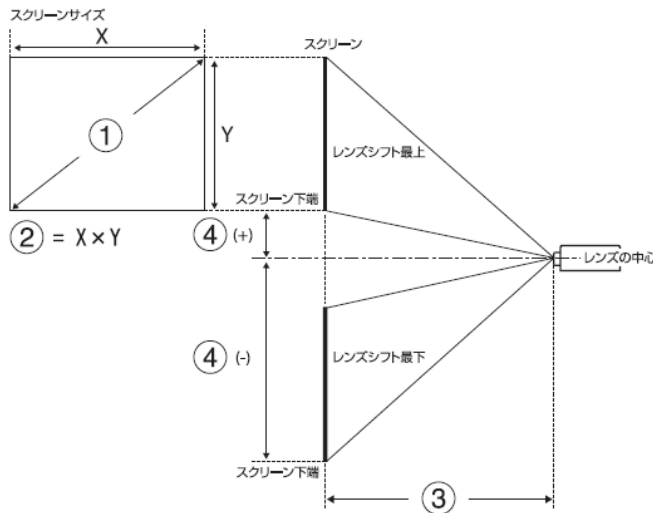

- ① レンズの中心
  - ② レンズの位置をホームポジションに移動したときの投写映像
  - ③ 最大可動領域:  $V \times 17\%$ \*
- ※左右方向が最大の場合は上方向に移動できません。

■ 外形寸法図

[単位: mm]

※レンズ装着時の本体サイズ

レンズ型番	レンズ装着時の 本体サイズ	レンズ 飛び出し量(mm)
ELPLX01	499	7
ELPLU03	524	32
ELPLU04	551	59
ELPLW05	492	-0.1
ELPLW06	524	32
ELPLM08	492	-8.5
ELPLM09	492	-3.8
ELPLM15	492	-3.8
ELPLM10	530	38
ELPLM11	534	42
ELPLL08	534	42
ELPLU02	551	59
ELPLR04	492	-2.3
ELPLW04	524	32
ELPLS04	492	-3.8
ELPLM06	530	38
ELPLM07	534	42
ELPLL07	534	42

■ELPLX01 装着図

[単位 : mm]

■天吊り金具装着図

低天井取付時(ELPMB47)

高天井取付時(ELPMB48)

型番	セイコーエプソン株式会社 エプソン販売株式会社	整理番号	発行	頁
EB-L1100U		H735-00-B	2017年11月	3/4

■ 投写距離

- ① スクリーンサイズ (型)
- ② スクリーンサイズ (幅×高さ)
- ③ 投写距離 (最短：ワイド - 最長：テレ)
- ④ レンズ中心からスクリーン下端までの高さ