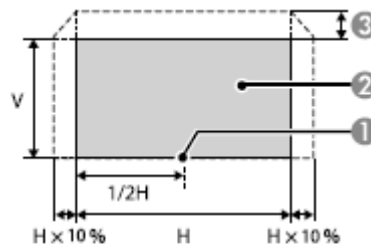

※1 ELPLM08 使用時の数値です。 ※2 出荷時における本製品全体の平均的な値を示しており、JIS X6911 データプロジェクターの仕様書様式に則って記載しています。測定方法、測定条件については附属書 2 に基づいています。 ※3 VESA CVT-RB(Reduced Blanking) 信号のみ対応。 ※4 Computer 入力端子からの入力信号のみ対応。 ※5 HDMI 端子、HDBaseT 端子からの入力信号のみ対応。 ※6 ELPLX01/ELPLR04 は対応していません。 ※7 レンズシフトは上下左右を同時に最大で使用することはできません。ELPLR04 はレンズシフトに対応していません。 ※8 ELPLX01 は上方向最大約 17%、左右方向最大約 10% ※9 使用する環境の温度が高くなったときは、光源の明るさを自動的に落とします。(標高 0 ~ 1500m の環境では約 40°C、標高 1501m ~ 3048m の環境では約 35°C を目安としますが、使用環境等によって異なります。) ※10 HDCP2.2 に対応。 ※11 無線 LAN ユニットはオプション。

型番	セイコーエプソン株式会社 エプソン販売株式会社	整理番号	発行	頁
EB-L1100U		H735-00-B	2017 年 11 月	1/4

■ レンズシフト調整可能範囲

ELPLU03/ELPLU04/ELPLW05/ELPLW06/ELPLM08/  
ELPLM09/ELPLM15/ELPLM10/ELPLM11/ELPLL08 使用時

ELPX01 使用時

単位: mm

- ① レンズの中心
  - ② レンズの位置をホームポジションに移動したときの投写映像
  - ③ 最大可動領域:  $V \times 67\%$ \*
  - ④ 左右方向が最大値の場合:  $V \times 19\%$
- ※スクリーンマッチング実行時は  $V \times 44\%$  (ELPLU03)、 $V \times 51\%$  (ELPLM15/ELPLM09)  
 ※カラーキャリブレーション実行時は  $V \times 64\%$  (ELPLU03)

- ① レンズの中心
  - ② レンズの位置をホームポジションに移動したときの投写映像
  - ③ 最大可動領域:  $V \times 17\%$ \*
- ※左右方向が最大の場合は上方向に移動できません。

■ 外形寸法図

[単位: mm]

※レンズ装着時の本体サイズ

レンズ型番	レンズ装着時の 本体サイズ	レンズ 飛び出し量(mm)
ELPLX01	499	7
ELPLU03	524	32
ELPLU04	551	59
ELPLW05	492	-0.1
ELPLW06	524	32
ELPLM08	492	-8.5
ELPLM09	492	-3.8
ELPLM15	492	-3.8
ELPLM10	530	38
ELPLM11	534	42
ELPLL08	534	42
ELPLU02	551	59
ELPLR04	492	-2.3
ELPLW04	524	32
ELPLS04	492	-3.8
ELPLM06	530	38
ELPLM07	534	42
ELPLL07	534	42