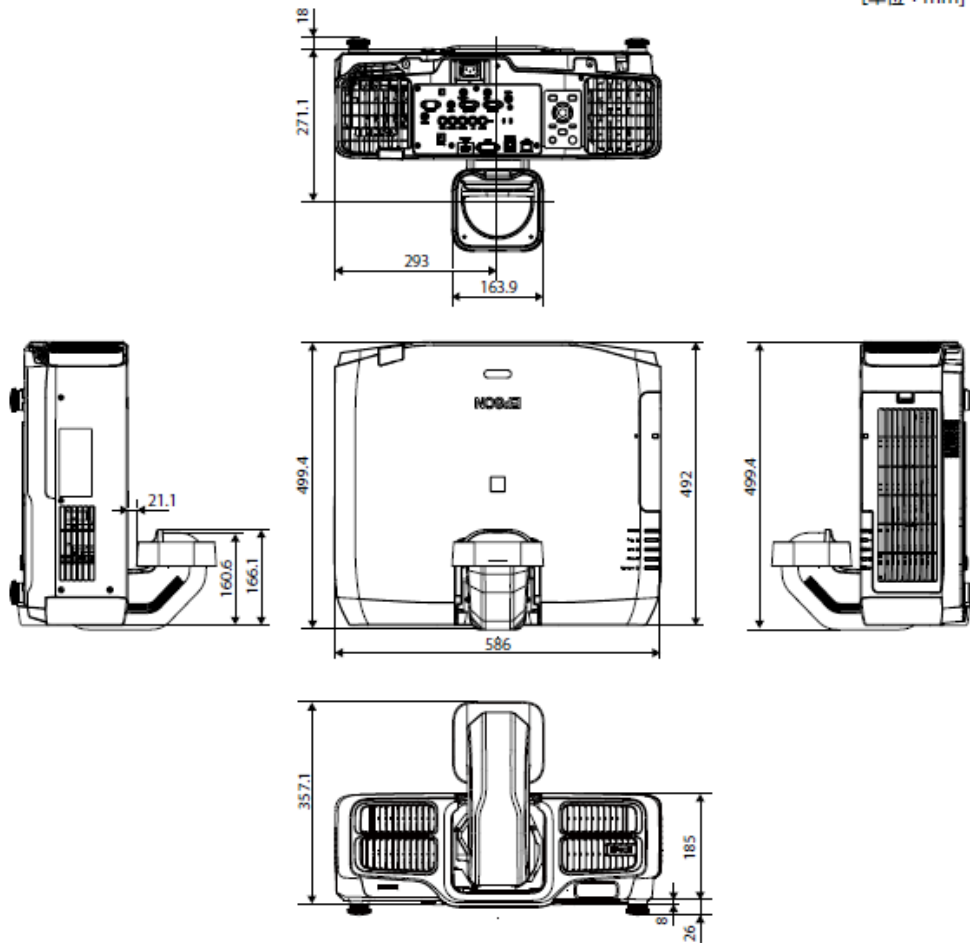

- ① レンズの中心
  - ② レンズの位置をホームポジションに移動したときの投写映像
  - ③ 最大可動領域:  $V \times 17\%$ \*
- ※左右方向が最大の場合は上方向に移動できません。

■ 外形寸法図

[単位: mm]

※レンズ装着時の本体サイズ

レンズ型番	レンズ装着時の 本体サイズ	レンズ 飛び出し量(mm)
ELPLX01	499	7
ELPLU03	524	32
ELPLU04	551	59
ELPLW05	492	-0.1
ELPLW06	524	32
ELPLM08	492	-8.5
ELPLM09	492	-3.8
ELPLM15	492	-3.8
ELPLM10	530	38
ELPLM11	534	42
ELPLL08	534	42
ELPLU02	551	59
ELPLR04	492	-2.3
ELPLW04	524	32
ELPLS04	492	-3.8
ELPLM06	530	38
ELPLM07	534	42
ELPLL07	534	42

■ELPLX01 装着図

[単位 : mm]

■天吊り金具装着図

低天井取付時(ELPMB47)

高天井取付時(ELPMB48)

型番	セイコーエプソン株式会社 エプソン販売株式会社	整理番号	発行	頁
EB-L1100U		H735-00-B	2017年11月	3/4

■ 投写距離

- ① スクリーンサイズ (型)
- ② スクリーンサイズ (幅×高さ)
- ③ 投写距離 (最短：ワイド - 最長：テレ)
- ④ レンズ中心からスクリーン下端までの高さ