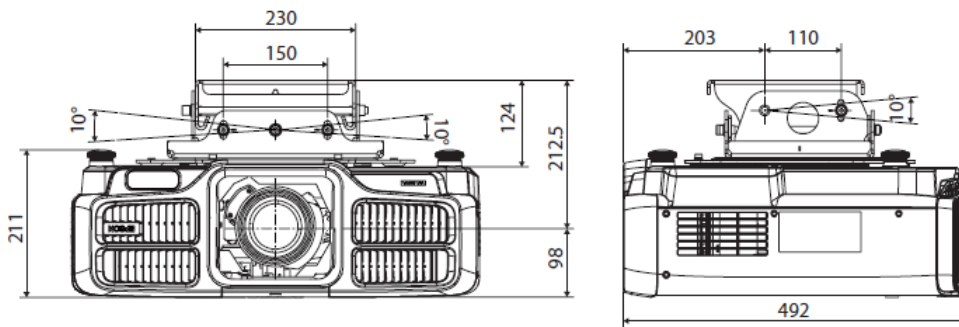

- ① レンズの中心
  - ② レンズの位置をホームポジションに移動したときの投写映像
  - ③ 最大可動領域:  $V \times 17\%$ \*
- ※左右方向が最大の場合は上方向に移動できません。

■ 外形寸法図

[単位: mm]

※レンズ装着時の本体サイズ

レンズ型番	レンズ装着時の 本体サイズ	レンズ 飛び出し量(mm)
ELPLX01	499	7
ELPLU03	524	32
ELPLU04	551	59
ELPLW05	492	-0.1
ELPLW06	524	32
ELPLM08	492	-8.5
ELPLM09	492	-3.8
ELPLM15	492	-3.8
ELPLM10	530	38
ELPLM11	534	42
ELPLL08	534	42
ELPLU02	551	59
ELPLR04	492	-2.3
ELPLW04	524	32
ELPLS04	492	-3.8
ELPLM06	530	38
ELPLM07	534	42
ELPLL07	534	42

■ELPLX01 装着図

[単位 : mm]

■天吊り金具装着図

低天井取付時(ELPMB47)

高天井取付時(ELPMB48)

型番	セイコーエプソン株式会社 エプソン販売株式会社	整理番号	発行	頁
EB-L1100U		H735-00-B	2017年11月	3/4

■ 投写距離

- ① スクリーンサイズ (型)
- ② スクリーンサイズ (幅×高さ)
- ③ 投写距離 (最短：ワイド - 最長：テレ)
- ④ レンズ中心からスクリーン下端までの高さ