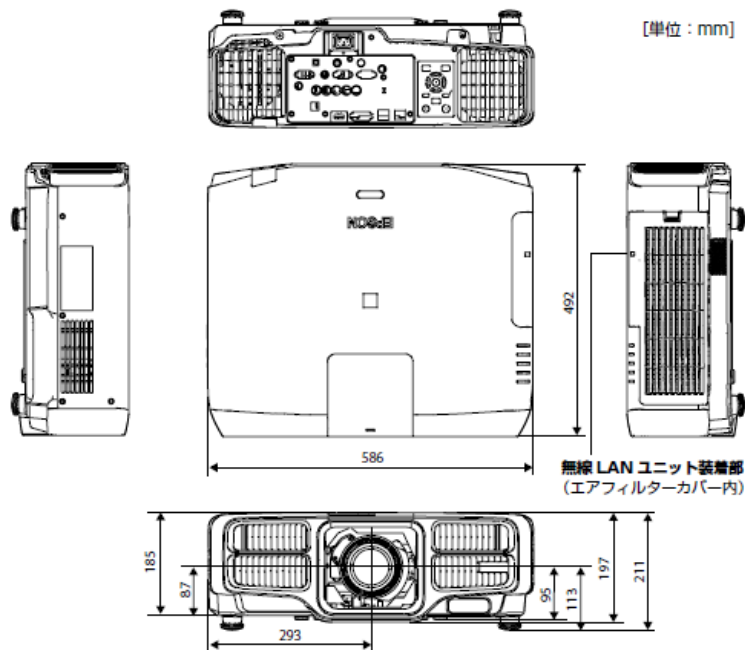

型番	セイコーエプソン株式会社 エプソン販売株式会社	整理番号	発行	頁
EB-L1100U		H735-00-B	2017 年 11 月	1/4

■ レンズシフト調整可能範囲

ELPLU03/ELPLU04/ELPLW05/ELPLW06/ELPLM08/  
ELPLM09/ELPLM15/ELPLM10/ELPLM11/ELPLL08 使用時

ELPX01 使用時

単位: mm

- ① レンズの中心
  - ② レンズの位置をホームポジションに移動したときの投写映像
  - ③ 最大可動領域:  $V \times 67\%$ \*
  - ④ 左右方向が最大値の場合:  $V \times 19\%$
- ※スクリーンマッチング実行時は  $V \times 44\%$  (ELPLU03)、 $V \times 51\%$  (ELPLM15/ELPLM09)  
 ※カラーキャリブレーション実行時は  $V \times 64\%$  (ELPLU03)

- ① レンズの中心
  - ② レンズの位置をホームポジションに移動したときの投写映像
  - ③ 最大可動領域:  $V \times 17\%$ \*
- ※左右方向が最大の場合は上方向に移動できません。

■ 外形寸法図

[単位: mm]

※レンズ装着時の本体サイズ

レンズ型番	レンズ装着時の 本体サイズ	レンズ 飛び出し量(mm)
ELPLX01	499	7
ELPLU03	524	32
ELPLU04	551	59
ELPLW05	492	-0.1
ELPLW06	524	32
ELPLM08	492	-8.5
ELPLM09	492	-3.8
ELPLM15	492	-3.8
ELPLM10	530	38
ELPLM11	534	42
ELPLL08	534	42
ELPLU02	551	59
ELPLR04	492	-2.3
ELPLW04	524	32
ELPLS04	492	-3.8
ELPLM06	530	38
ELPLM07	534	42
ELPLL07	534	42

■ELPLX01 装着図

[単位 : mm]

■天吊り金具装着図

低天井取付時(ELPMB47)

高天井取付時(ELPMB48)

型番	セイコーエプソン株式会社 エプソン販売株式会社	整理番号	発行	頁
EB-L1100U		H735-00-B	2017年11月	3/4

■ 投写距離

- ① スクリーンサイズ (型)
- ② スクリーンサイズ (幅×高さ)
- ③ 投写距離 (最短：ワイド - 最長：テレ)
- ④ レンズ中心からスクリーン下端までの高さ