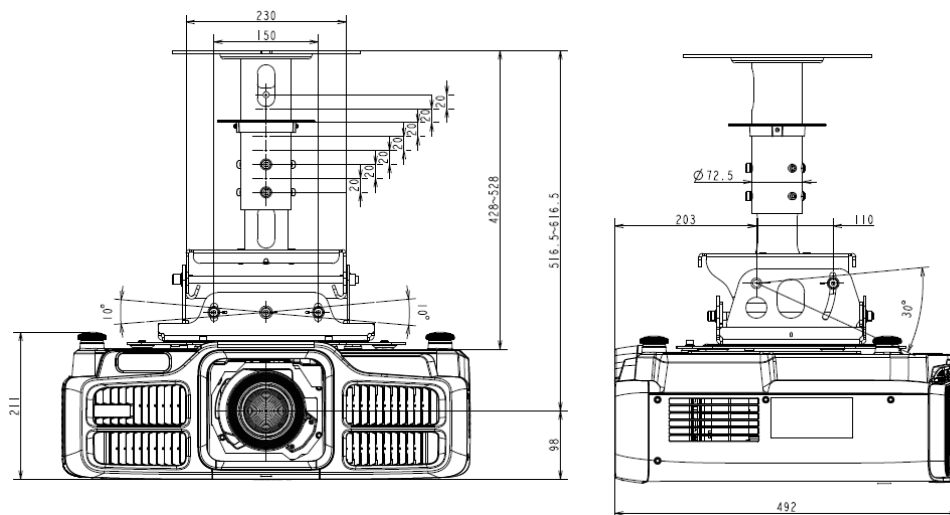

- ① レンズの中心
  - ② レンズの位置をホームポジションに移動したときの投写映像
  - ③ 最大可動領域:  $V \times 17\%$ \*
- ※左右方向が最大の場合は上方向に移動できません。

■ 外形寸法図

[単位: mm]

※レンズ装着時の本体サイズ

レンズ型番	レンズ装着時の 本体サイズ	レンズ 飛び出し量(mm)
ELPLX01	499	7
ELPLU03	524	32
ELPLU04	551	59
ELPLW05	492	-0.1
ELPLW06	524	32
ELPLM08	492	-8.5
ELPLM09	492	-3.8
ELPLM15	492	-3.8
ELPLM10	530	38
ELPLM11	534	42
ELPLL08	534	42
ELPLU02	551	59
ELPLR04	492	-2.3
ELPLW04	524	32
ELPLS04	492	-3.8
ELPLM06	530	38
ELPLM07	534	42
ELPLL07	534	42

■ELPLX01 装着図

[単位 : mm]

■天吊り金具装着図

低天井取付時(ELPMB47)

高天井取付時(ELPMB48)

型番	セイコーエプソン株式会社 エプソン販売株式会社	整理番号	発行	頁
EB-L1100U		H735-00-B	2017年11月	3/4

■ 投写距離

- ① スクリーンサイズ (型)
- ② スクリーンサイズ (幅×高さ)
- ③ 投写距離 (最短：ワイド - 最長：テレ)
- ④ レンズ中心からスクリーン下端までの高さ