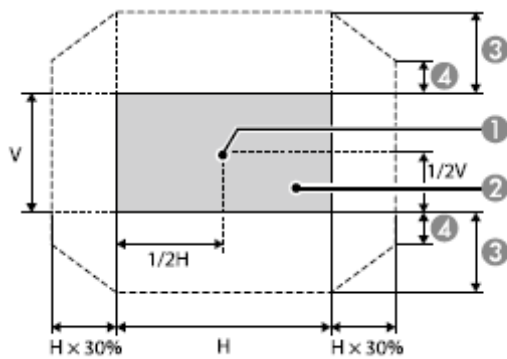

※1 ELPLM08 使用時の数値です。 ※2 出荷時における本製品全体の平均的な値を示しており、JIS X6911 データプロジェクターの仕様書様式に則って記載しています。測定方法、測定条件については附属書 2 に基づいています。 ※3 VESA CVT-RB(Reduced Blanking) 信号のみ対応。 ※4 Computer 入力端子からの入力信号のみ対応。 ※5 HDMI 端子、HDBaseT 端子からの入力信号のみ対応。 ※6 ELPLX01/ELPLR04 は対応していません。 ※7 レンズシフトは上下左右を同時に最大で使用することはできません。ELPLR04 はレンズシフトに対応していません。 ※8 ELPLX01 は上方向最大約 17%、左右方向最大約 10% ※9 使用する環境の温度が高くなったときは、光源の明るさを自動的に落とします。(標高 0 ~ 1500m の環境では約 40°C、標高 1501m ~ 3048m の環境では約 35°C を目安としますが、使用環境等によって異なります。) ※10 HDCP2.2 に対応。 ※11 無線 LAN ユニットはオプション。

型番	セイコーエプソン株式会社 エプソン販売株式会社	整理番号	発行	頁
EB-L1100U		H735-00-B	2017 年 11 月	1/4

■ レンズシフト調整可能範囲

ELPLU03/ELPLU04/ELPLW05/ELPLW06/ELPLM08/  
ELPLM09/ELPLM15/ELPLM10/ELPLM11/ELPLL08 使用時

ELPX01 使用時

単位: mm

- ① レンズの中心
  - ② レンズの位置をホームポジションに移動したときの投写映像
  - ③ 最大可動領域:  $V \times 67\%$ \*
  - ④ 左右方向が最大値の場合:  $V \times 19\%$
- ※スクリーンマッチング実行時は  $V \times 44\%$  (ELPLU03)、 $V \times 51\%$  (ELPLM15/ELPLM09)  
 ※カラーキャリブレーション実行時は  $V \times 64\%$  (ELPLU03)

- ① レンズの中心
  - ② レンズの位置をホームポジションに移動したときの投写映像
  - ③ 最大可動領域:  $V \times 17\%$ \*
- ※左右方向が最大の場合は上方向に移動できません。

■ 外形寸法図

[単位: mm]

※レンズ装着時の本体サイズ

レンズ型番	レンズ装着時の 本体サイズ	レンズ 飛び出し量(mm)
ELPLX01	499	7
ELPLU03	524	32
ELPLU04	551	59
ELPLW05	492	-0.1
ELPLW06	524	32
ELPLM08	492	-8.5
ELPLM09	492	-3.8
ELPLM15	492	-3.8
ELPLM10	530	38
ELPLM11	534	42
ELPLL08	534	42
ELPLU02	551	59
ELPLR04	492	-2.3
ELPLW04	524	32
ELPLS04	492	-3.8
ELPLM06	530	38
ELPLM07	534	42
ELPLL07	534	42