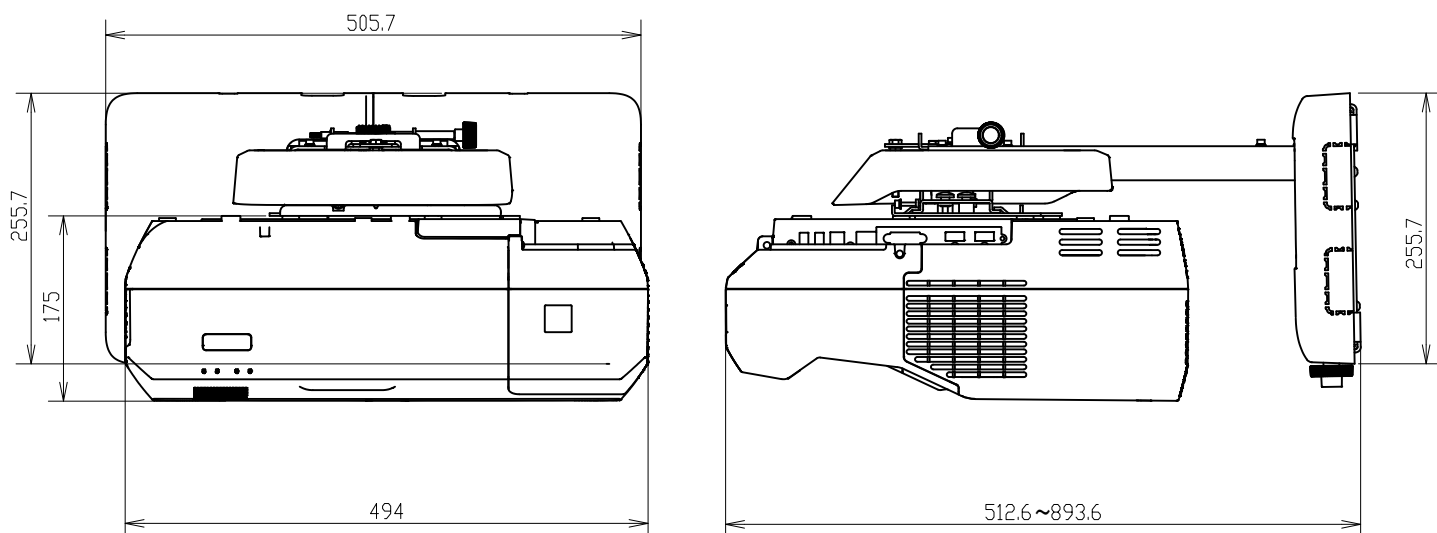

液晶プロジェクター EB-710UT 壁掛け用金具 ELPMB53

電源	AC100~240V±10% 50/60Hz
表示	3LCD方式(3原色液晶シャッター式投映方式)
明るさ	4000lm(ルーメン)
解像度	WUXGA
重量	約19.1kg(金具含む)
投射レンズ	—
映像入力系統	ミニD-Sub15pin 1系統 / コンポジットビデオ 1系統 / HDMI 3系統
色再現性	フルカラー(10億7000万色)
コントラスト	2,500,000:1
制御系統	RS-232C / RJ45端子
内蔵スピーカー	あり(16W)
備考1	PCレスで投写面に図形や文字が書き込める
備考2	電源オンで、すぐにホワイトボードとして活用可能