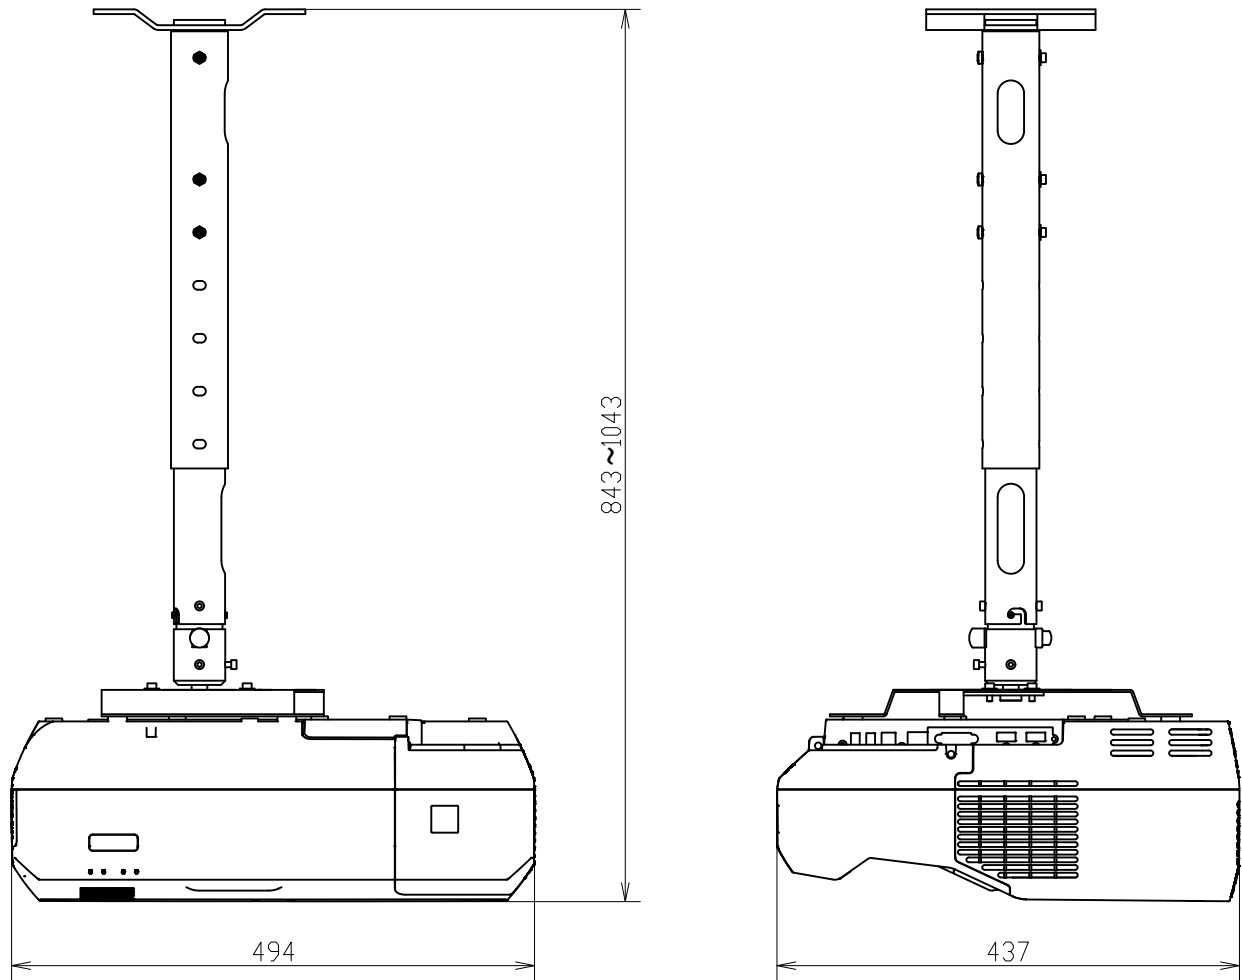

液晶プロジェクター EB-710UT 天吊 ELPMB22+延長パイプ短

電源	AC100~240V±10% 50/60Hz
表示	3LCD方式(3原色液晶シャッター式投映方式)
明るさ	4000lm(ルーメン)
解像度	WUXGA
重量	約16.8kg(金具含む)
投射レンズ	—
映像入力系統	ミニD-Sub15pin 1系統 / コンポジットビデオ 1系統 / HDMI 3系統
色再現性	フルカラー(10億7000万色)
コントラスト	2,500,000:1
制御系統	RS-232C / RJ45端子
内蔵スピーカー	あり(16W)
備考1	PCレスで投写面に図形や文字が書き込める
備考2	電源オンで、すぐにホワイトボードとして活用可能