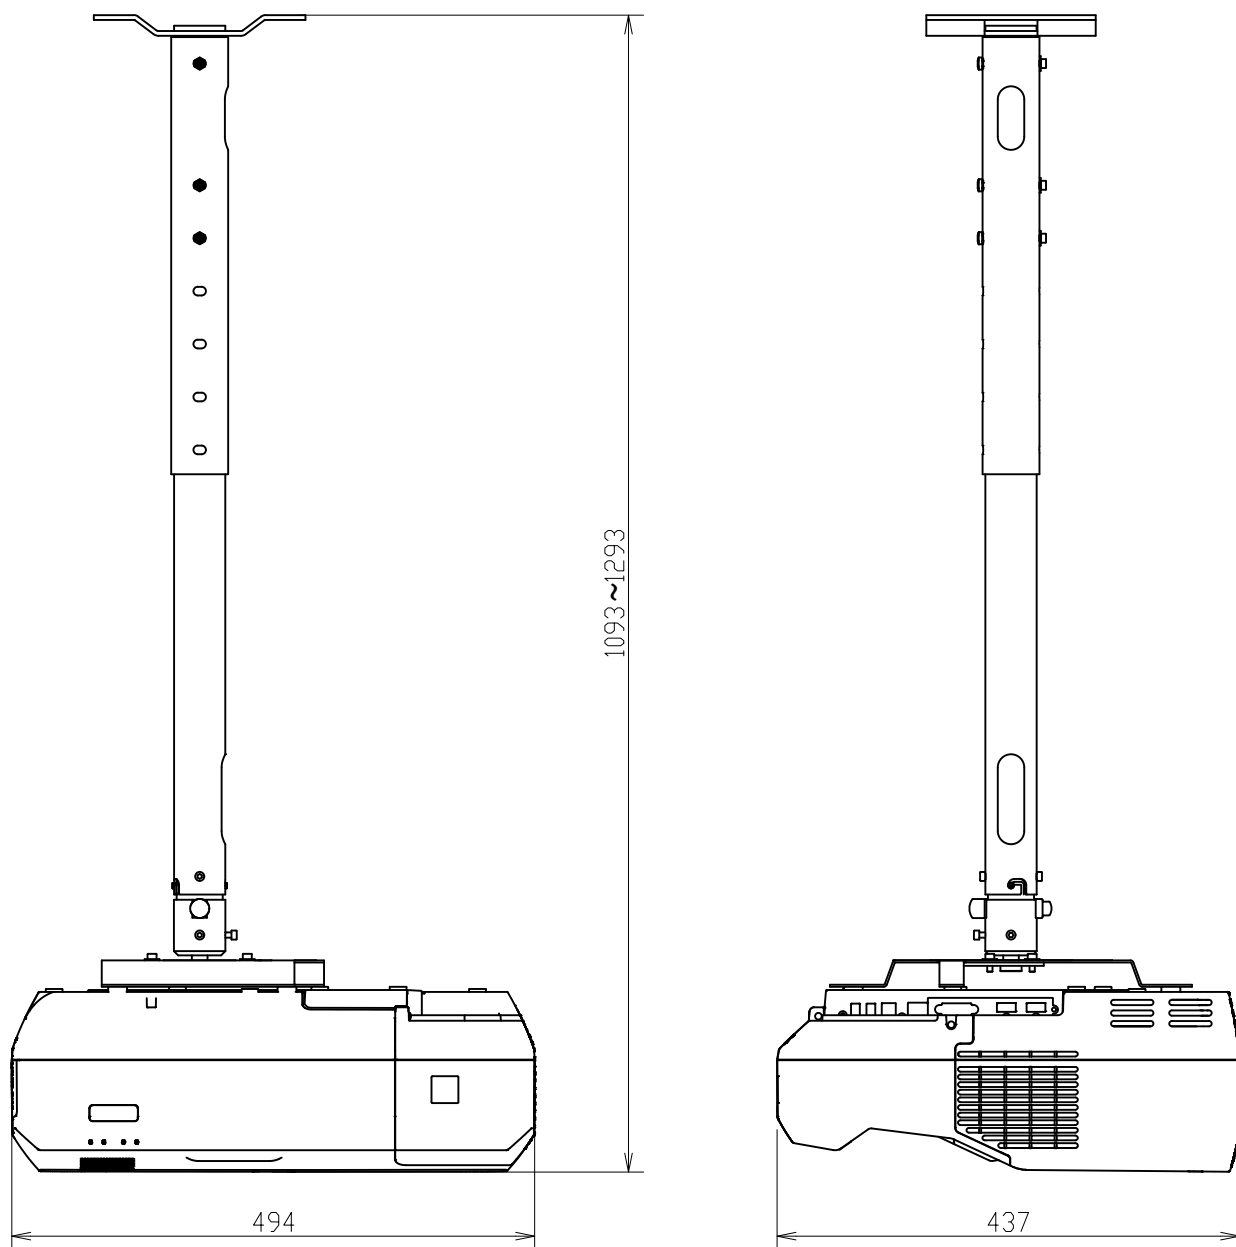

液晶プロジェクター EB-700U 天吊り ELPMB22+延長パイプ長

電源	AC100~240V±10% 50/60Hz
表示	3LCD方式(3原色液晶シャッター式投映方式)
明るさ	4000lm(ルーメン)
解像度	WUXGA
重量	約17.1kg(金具含む)
投射レンズ	—
映像入力系統	ミニD-Sub15pin 1系統 / コンポジットビデオ 1系統 / HDMI 3系統
色再現性	フルカラー(10億7000万色)
コントラスト	2,500,000:1
制御系統	RS-232C / RJ45端子
内蔵スピーカー	あり(16W)
備考1	カラー光束が全白と変わらない
備考2	常設に適した壁掛け対応・超短焦点