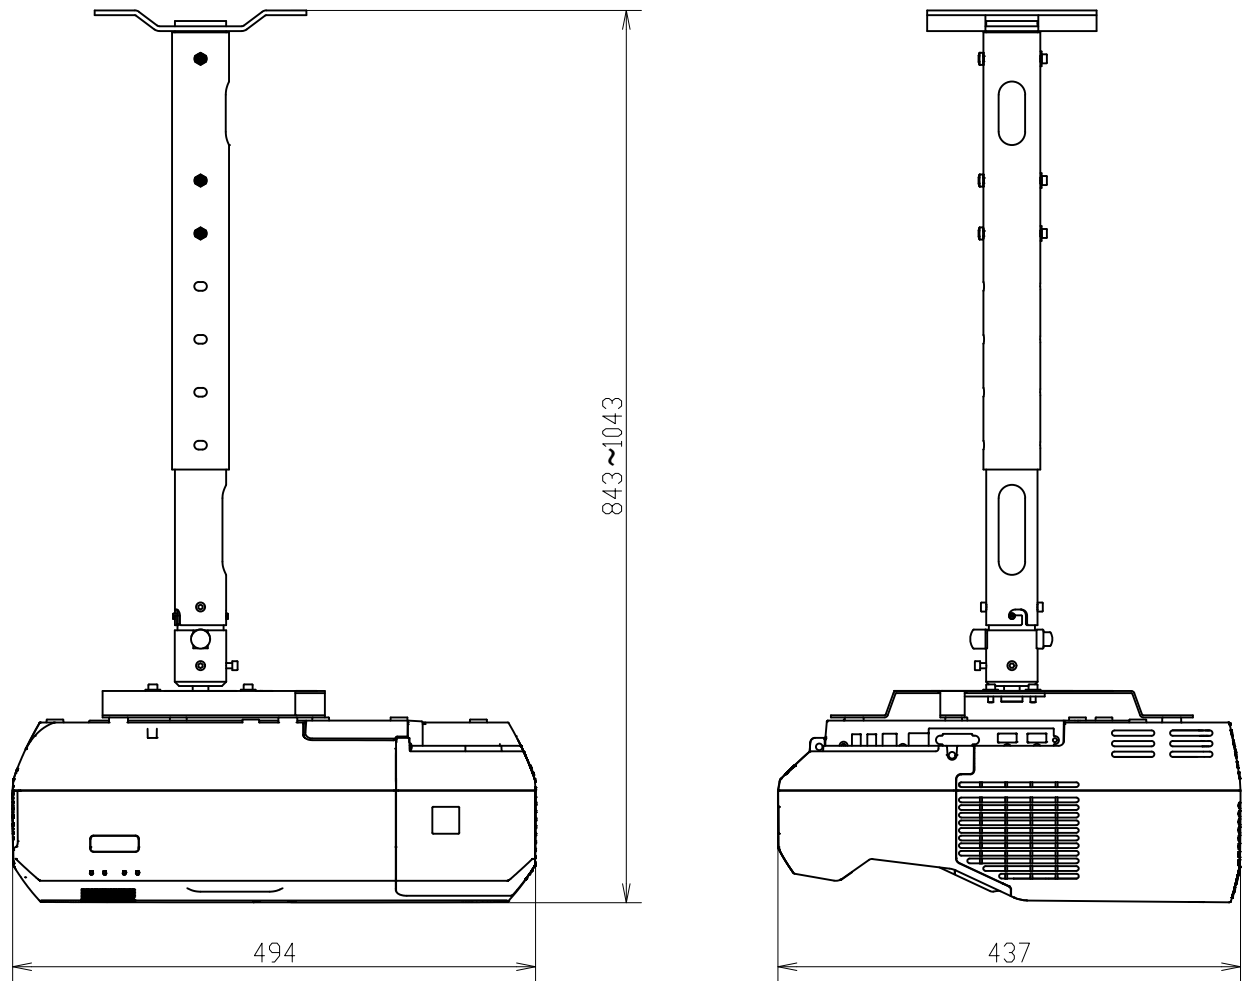

液晶プロジェクター EB-700U 天吊り ELPMB22+延長パイプ短

電源	AC100~240V±10% 50/60Hz
表示	3LCD方式(3原色液晶シャッター式投映方式)
明るさ	4000lm(ルーメン)
解像度	WUXGA
重量	約16.6kg(金具含む)
投射レンズ	—
映像入力系統	ミニD-Sub15pin 1系統 / コンポジットビデオ 1系統 / HDMI 3系統
色再現性	フルカラー(10億7000万色)
コントラスト	2,500,000:1
制御系統	RS-232C / RJ45端子
内蔵スピーカー	あり(16W)
備考1	カラー光束が全白と変わらない
備考2	常設に適した壁掛け対応・超短焦点