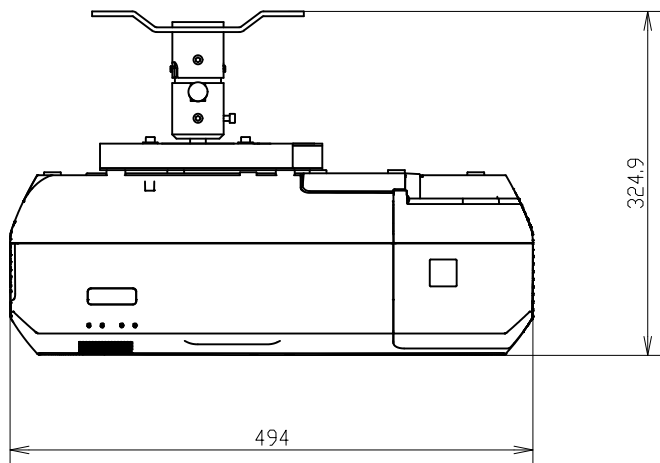

液晶プロジェクター EB-700U 天吊り ELPMB22

電源	AC100~240V±10% 50/60Hz
表示	3LCD方式(3原色液晶シャッター式投映方式)
明るさ	4000lm(ルーメン)
解像度	WUXGA
重量	約14.5kg(金具含む)
投射レンズ	—
映像入力系統	ミニD-Sub15pin 1系統 / コンポジットビデオ 1系統 / HDMI 3系統
色再現性	フルカラー(10億7000万色)
コントラスト	2,500,000:1
制御系統	RS-232C / RJ45端子
内蔵スピーカー	あり(16W)
備考1	カラー光束が全白と変わらない
備考2	常設に適した壁掛け対応・超短焦点