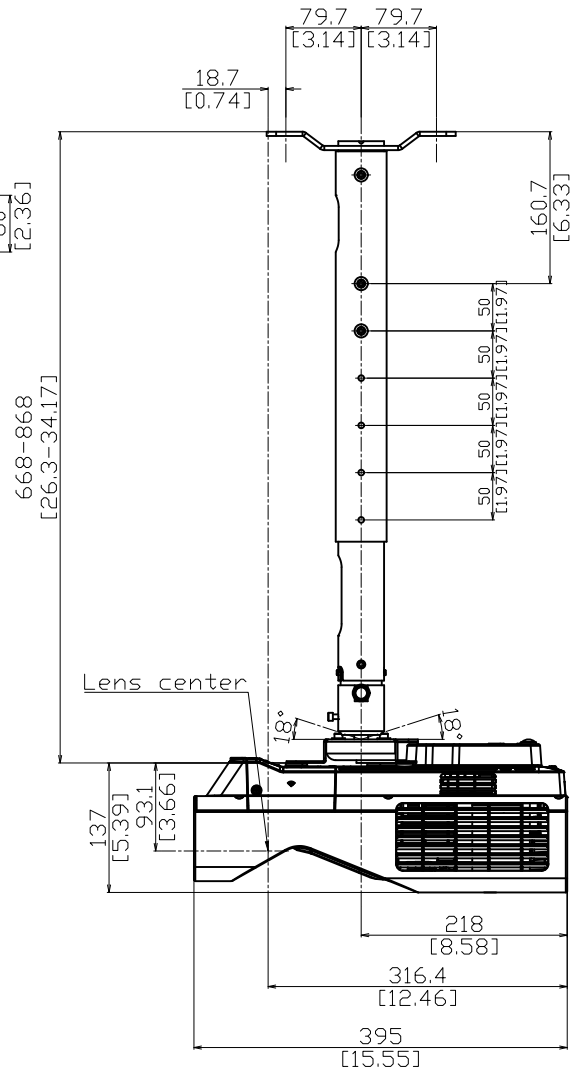

1:8(A4)

Notes
 Unit of
 Dimension
 Upper:mm
 Lower:[inch]

1 [0.04]

Zoom