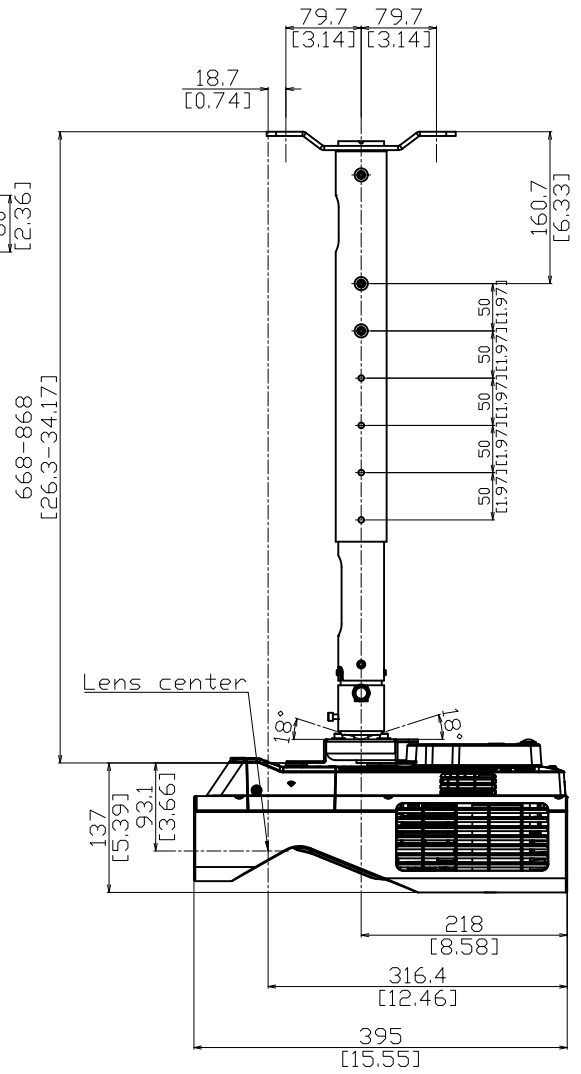

1:8(A4)

Notes  
 Unit of  
 Dimension  
 Upper:mm  
 Lower:[inch]

1 [0.04]

Zoom