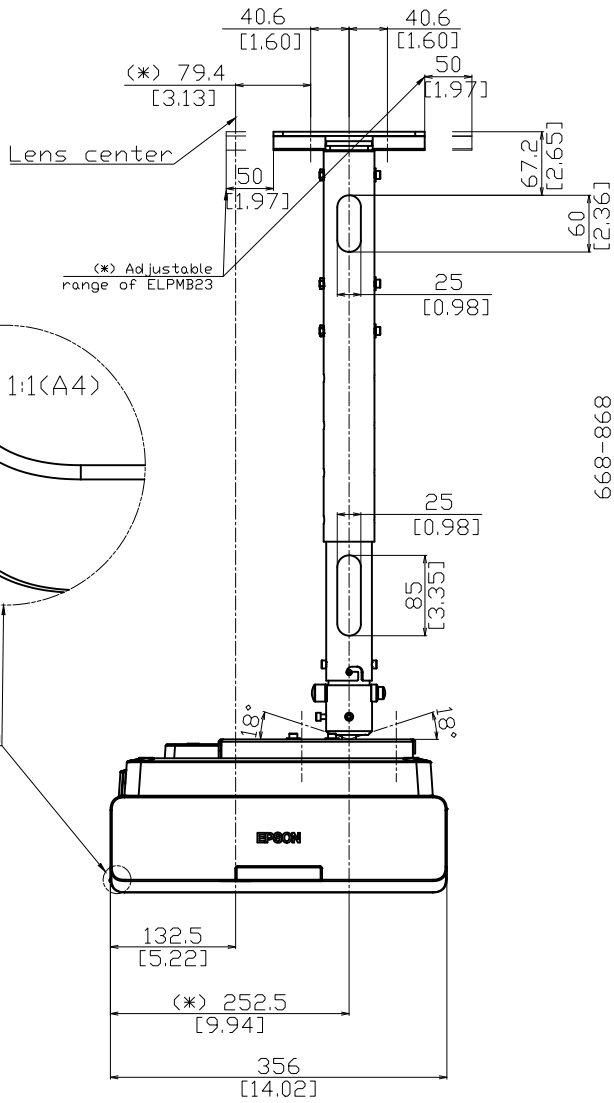

1:8(A4)

Notes
 Unit of
 Dimension
 Upper:mm
 Lower:[inch]

1 [0.04]

Zoom