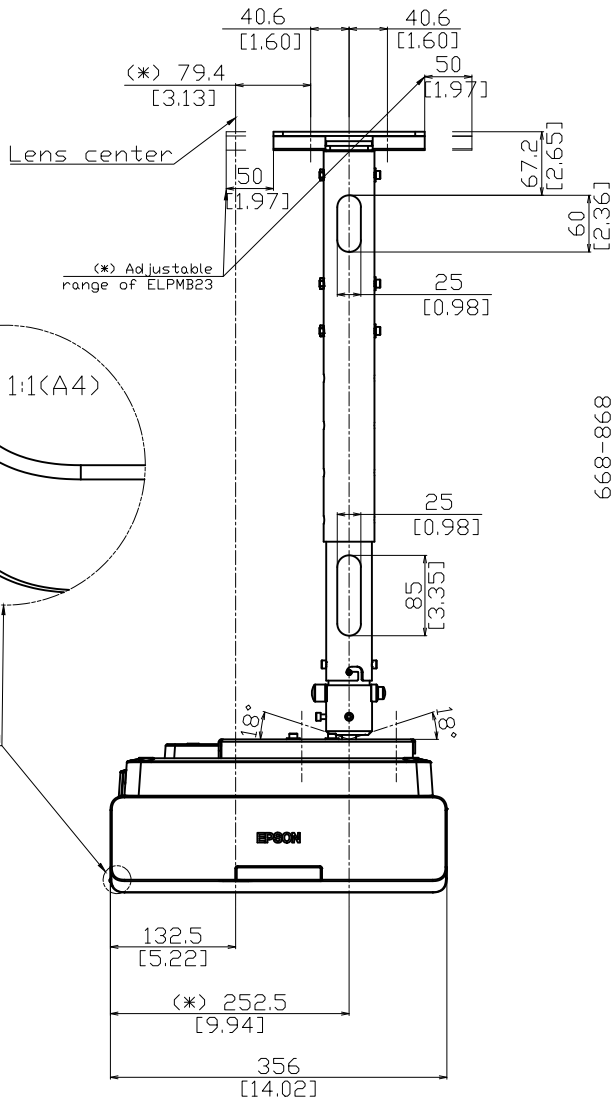

1:8(A4)

Notes  
 Unit of  
 Dimension  
 Upper:mm  
 Lower:[inch]

1 [0.04]

Zoom