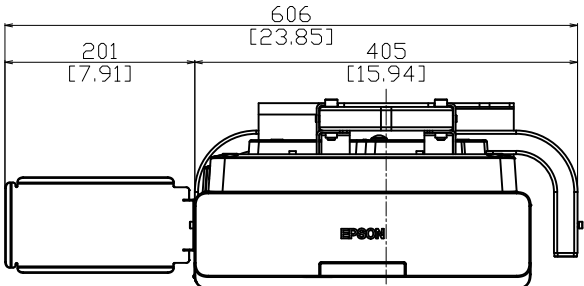

1:8(A4)

Notes
 Unit of
 Dimension
 Upper:mm
 Lower:[inch]

ELPMB29 center

Camera :
 EB-735FI / EB-725WI
 CB-735FI / CB-725WI
 No Camera :
 EB-725W / EB-735F / EB-720 / EB-750F / EB-755F
 CB-725W / CB-735F / CB-720 / CB-750F

Highest

Lowest

0-80
 [0-3.15]