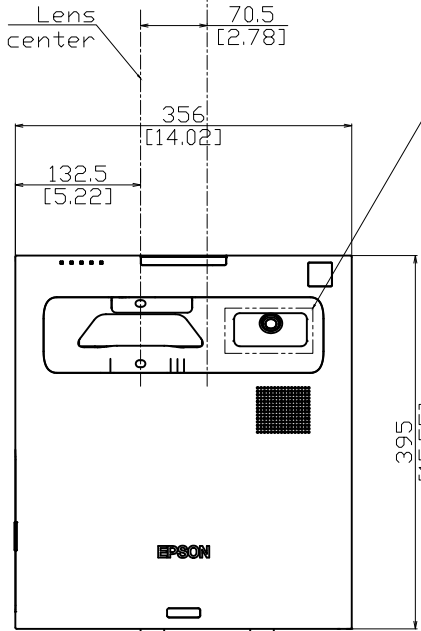

1:8(A4)

Notes
 Unit of
 Dimension
 Upper:mm
 Lower:[inch]

ELPMB29 center

Camera :
 EB-735FI / EB-725WI
 CB-735FI / CB-725WI
 No Camera :
 EB-725W / EB-735F / EB-720 / EB-750F / EB-755F
 CB-725W / CB-735F / CB-720 / CB-750F