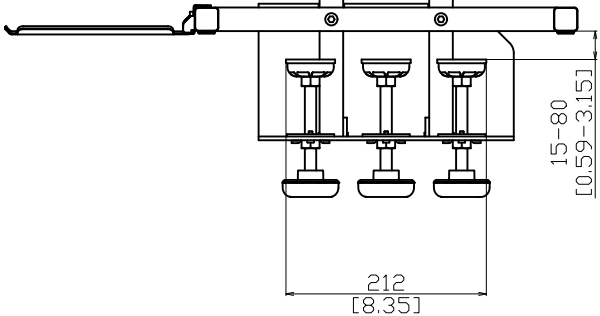

1:8(A4)

Notes
 Unit of
 Dimension
 Upper:mm
 Lower:[inch]

ELPMB29 center

Camera :
 EB-735FI / EB-725WI
 CB-735FI / CB-725WI
 No Camera :
 EB-725W / EB-735F / EB-720 / EB-750F / EB-755F
 CB-725W / CB-735F / CB-720 / CB-750F

Highest

Lowest

0-80
 [0-3.15]