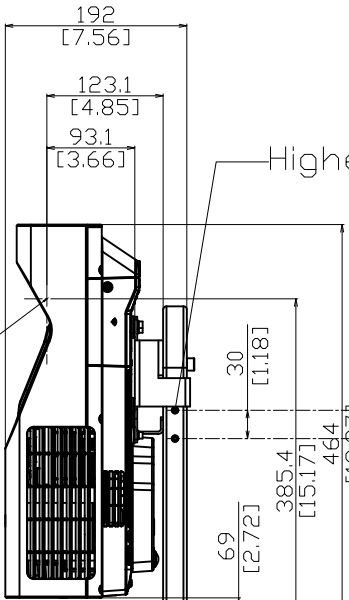

1:8(A4)

Notes
 Unit of
 Dimension
 Upper:mm
 Lower:[inch]

ELPMB29 center

Camera :
 EB-735FI / EB-725WI
 CB-735FI / CB-725WI
 No Camera :
 EB-725W / EB-735F / EB-720 / EB-750F / EB-755F
 CB-725W / CB-735F / CB-720 / CB-750F

Highest

Lowest

0-80
 [0-3.15]