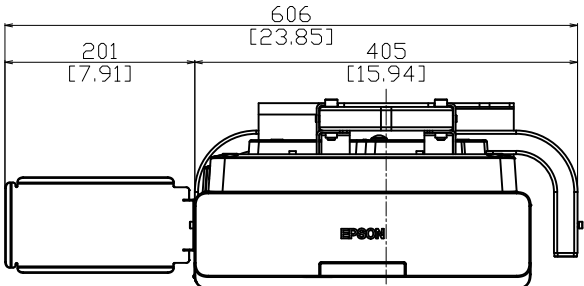

1:8(A4)

Notes  
 Unit of  
 Dimension  
 Upper:mm  
 Lower:[inch]

ELPMB29 center

Camera :  
 EB-735FI / EB-725WI  
 CB-735FI / CB-725WI  
 No Camera :  
 EB-725W / EB-735F / EB-720 / EB-750F / EB-755F  
 CB-725W / CB-735F / CB-720 / CB-750F