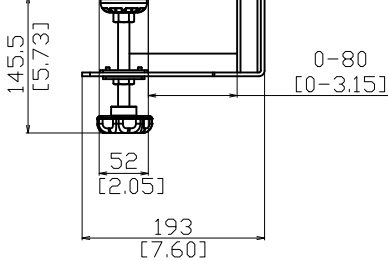

1:8(A4)

Notes
 Unit of
 Dimension
 Upper:mm
 Lower:[inch]

ELPMB29 center

Camera :
 EB-735FI / EB-725WI
 CB-735FI / CB-725WI
 No Camera :
 EB-725W / EB-735F / EB-720 / EB-750F / EB-755F
 CB-725W / CB-735F / CB-720 / CB-750F

Highest

Lowest

0-80
 [0-3.15]