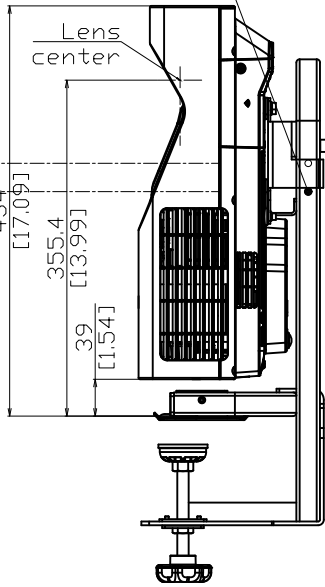

1:8(A4)

Notes
 Unit of
 Dimension
 Upper:mm
 Lower:[inch]

ELPMB29 center

Camera :
 EB-735FI / EB-725WI
 CB-735FI / CB-725WI
 No Camera :
 EB-725W / EB-735F / EB-720 / EB-750F / EB-755F
 CB-725W / CB-735F / CB-720 / CB-750F

Highest

Lowest

0-80
 [0-3.15]