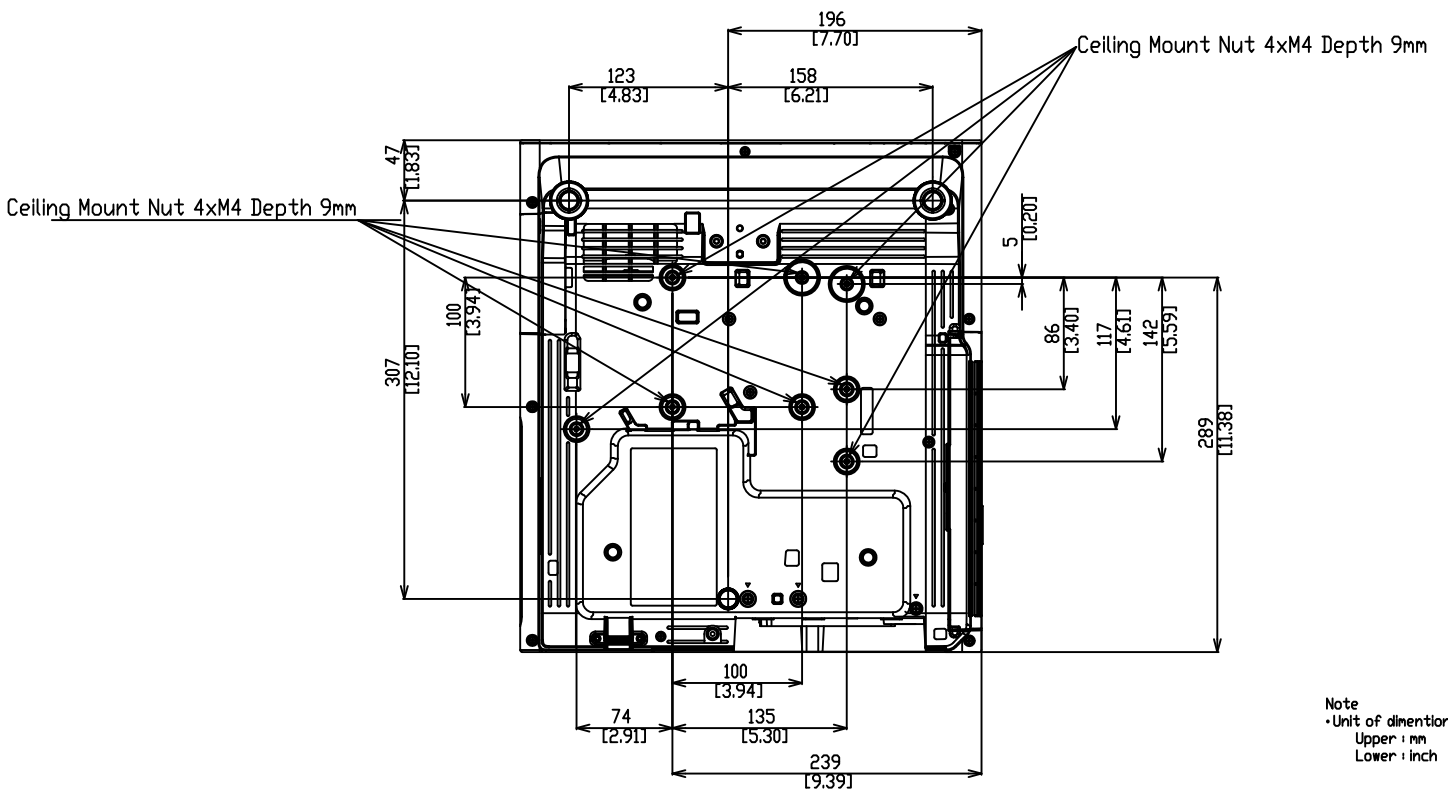

EB-770F1/760W1

EB-770F/760W EB-775F : Mic none

EB-770F1/760W1 : CAMERA  
EB-770F/760W/775F : none  
133  
[5.22]  
Lens Center

Note  
• Unit of dimension  
Upper : mm  
Lower : inch