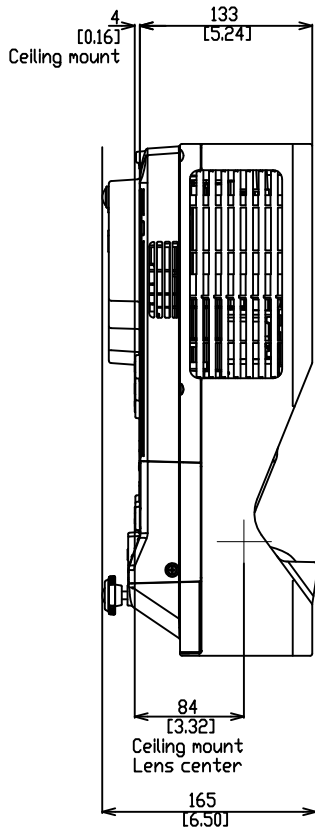

EB-770F1/760W1

EB-770F/760W EB-775F : Mic none

EB-770F1/760W1 : CAMERA  
EB-770F/760W/775F : none  
133  
[5.22]  
Lens Center

Note  
• Unit of dimension  
Upper : mm  
Lower : inch