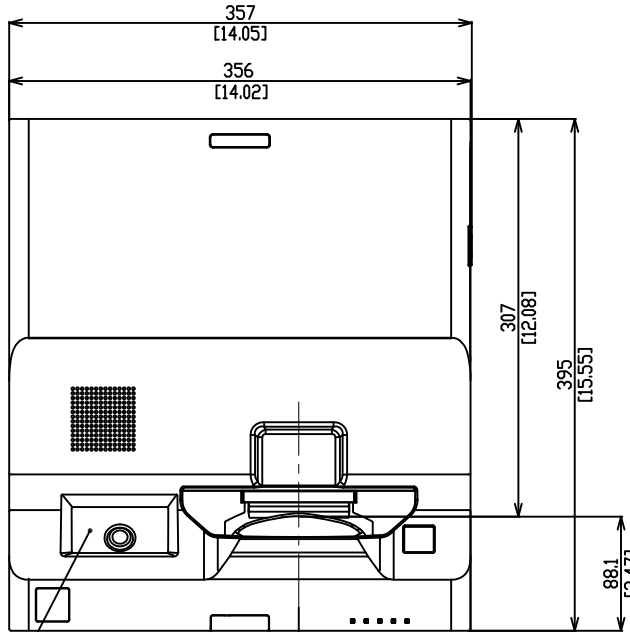

EB-770F1/760W1

EB-770F/760W EB-775F : Mic none

EB-770F1/760W1 : CAMERA  
EB-770F/760W/775F : none  
133  
[5.22]  
Lens Center

Note  
• Unit of dimension  
Upper : mm  
Lower : inch