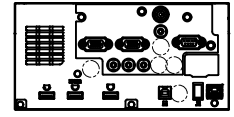

Interface differences

EB-735Fi / EB-725Wi
CB-735Fi / CB-725Wi

EB-725W / EB-735F / EB-720
CB-725W / CB-735F / CB-720

EB-750F / EB-755F
CB-750F

No interface

Lens center

Camera
EB-735Fi / EB-725Wi
CB-735Fi / CB-725Wi

No Camera
EB-725W / EB-735F / EB-720 / EB-750F / EB-755F
CB-725W / CB-735F / CB-720 / CB-750F

1:8(A4)

Notes
Unit of
Dimension
Upper:mm
Lower:[inch]