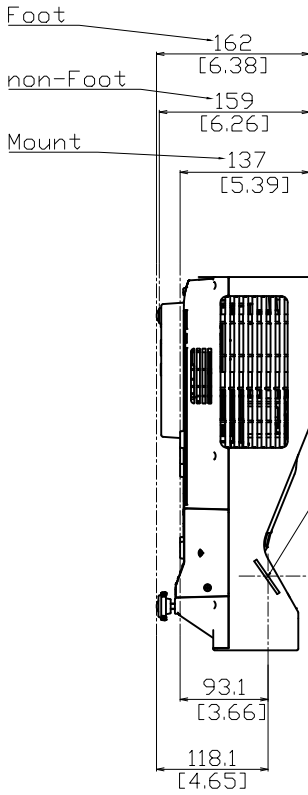

Interface differences

EB-735Fi / EB-725Wi  
CB-735Fi / CB-725Wi

EB-725W / EB-735F / EB-720  
CB-725W / CB-735F / CB-720

EB-750F / EB-755F  
CB-750F

○ No interface

Lens center

Camera  
EB-735Fi / EB-725Wi  
CB-735Fi / CB-725Wi

No Camera  
EB-725W / EB-735F / EB-720 / EB-750F / EB-755F  
CB-725W / CB-735F / CB-720 / CB-750F

1:8(A4)

Notes  
Unit of  
Dimension  
Upper:mm  
Lower:[inch]