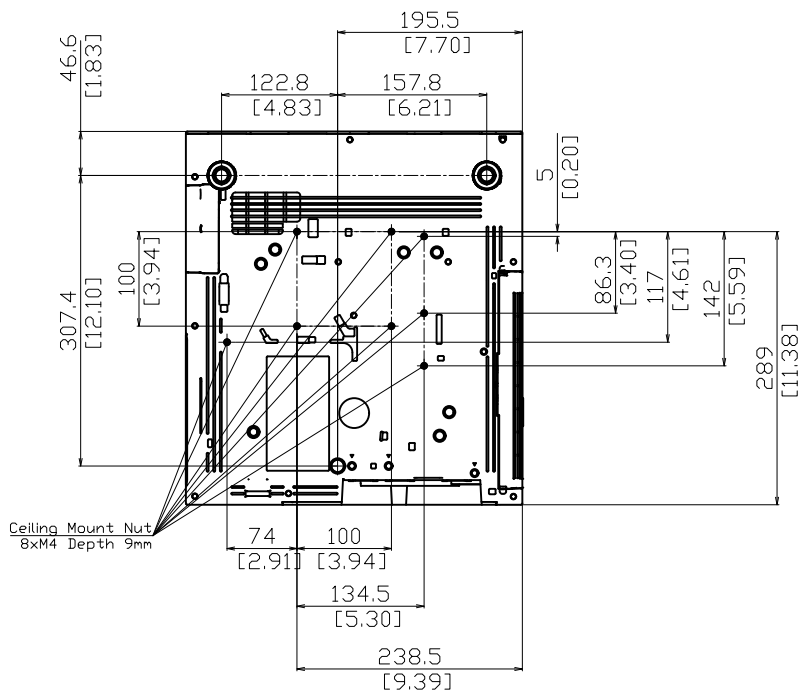

Interface differences

EB-735Fi / EB-725Wi  
CB-735Fi / CB-725Wi

EB-725W / EB-735F / EB-720  
CB-725W / CB-735F / CB-720

EB-750F / EB-755F  
CB-750F

○ No interface

Lens center

Camera  
EB-735Fi / EB-725Wi  
CB-735Fi / CB-725Wi

No Camera  
EB-725W / EB-735F / EB-720 / EB-750F / EB-755F  
CB-725W / CB-735F / CB-720 / CB-750F

1:8(A4)

Notes  
Unit of  
Dimension  
Upper:mm  
Lower:[inch]