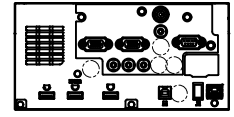

Interface differences

EB-735Fi / EB-725Wi  
CB-735Fi / CB-725Wi

EB-725W / EB-735F / EB-720  
CB-725W / CB-735F / CB-720

EB-750F / EB-755F  
CB-750F

○ No interface

Lens center

Camera  
EB-735Fi / EB-725Wi  
CB-735Fi / CB-725Wi

No Camera  
EB-725W / EB-735F / EB-720 / EB-750F / EB-755F  
CB-725W / CB-735F / CB-720 / CB-750F

1:8(A4)

Notes  
Unit of  
Dimension  
Upper:mm  
Lower:[inch]