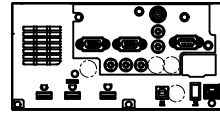

Interface differences

EB-735Fi / EB-725Wi
CB-735Fi / CB-725Wi

EB-725W / EB-735F / EB-720
CB-725W / CB-735F / CB-720

EB-750F / EB-755F
CB-750F

No interface

Lens center

Camera
EB-735Fi / EB-725Wi
CB-735Fi / CB-725Wi

No Camera
EB-725W / EB-735F / EB-720 / EB-750F / EB-755F
CB-725W / CB-735F / CB-720 / CB-750F

1:8(A4)

Notes
Unit of
Dimension
Upper:mm
Lower:[inch]