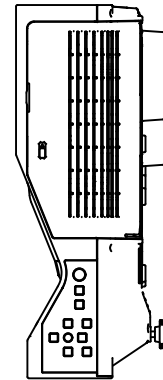

Interface differences

EB-735Fi / EB-725Wi  
CB-735Fi / CB-725Wi

EB-725W / EB-735F / EB-720  
CB-725W / CB-735F / CB-720

EB-750F / EB-755F  
CB-750F

○ No interface

Lens center

Camera  
EB-735Fi / EB-725Wi  
CB-735Fi / CB-725Wi

No Camera  
EB-725W / EB-735F / EB-720 / EB-750F / EB-755F  
CB-725W / CB-735F / CB-720 / CB-750F

1:8(A4)

Notes  
Unit of  
Dimension  
Upper:mm  
Lower:[inch]