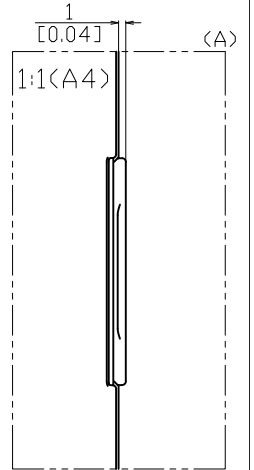

Interface differences

EB-735Fi / EB-725Wi
CB-735Fi / CB-725Wi

EB-725W / EB-735F / EB-720
CB-725W / CB-735F / CB-720

EB-750F / EB-755F
CB-750F

No interface

Lens center

Camera
EB-735Fi / EB-725Wi
CB-735Fi / CB-725Wi

No Camera
EB-725W / EB-735F / EB-720 / EB-750F / EB-755F
CB-725W / CB-735F / CB-720 / CB-750F

1:8(A4)

Notes
Unit of
Dimension
Upper:mm
Lower:[inch]