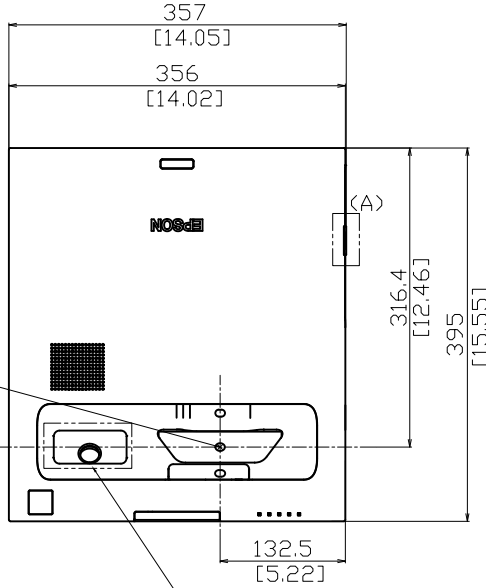

Interface differences

EB-735Fi / EB-725Wi  
CB-735Fi / CB-725Wi

EB-725W / EB-735F / EB-720  
CB-725W / CB-735F / CB-720

EB-750F / EB-755F  
CB-750F

○ No interface

Lens center

Camera  
EB-735Fi / EB-725Wi  
CB-735Fi / CB-725Wi

No Camera  
EB-725W / EB-735F / EB-720 / EB-750F / EB-755F  
CB-725W / CB-735F / CB-720 / CB-750F

1:8(A4)

Notes  
Unit of  
Dimension  
Upper:mm  
Lower:[inch]