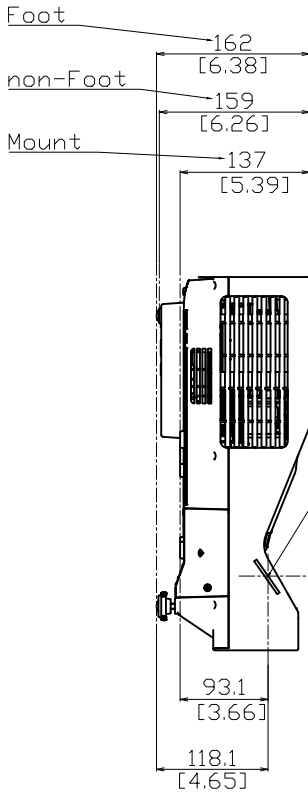

Interface differences

EB-735Fi / EB-725Wi
CB-735Fi / CB-725Wi

EB-725W / EB-735F / EB-720
CB-725W / CB-735F / CB-720

EB-750F / EB-755F
CB-750F

No interface

Lens center

Camera
EB-735Fi / EB-725Wi
CB-735Fi / CB-725Wi

No Camera
EB-725W / EB-735F / EB-720 / EB-750F / EB-755F
CB-725W / CB-735F / CB-720 / CB-750F

1:8(A4)

Notes
Unit of
Dimension
Upper:mm
Lower:[inch]