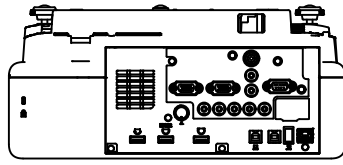

Interface differences

EB-735Fi / EB-725Wi
CB-735Fi / CB-725Wi

EB-725W / EB-735F / EB-720
CB-725W / CB-735F / CB-720

EB-750F / EB-755F
CB-750F

No interface

Lens center

Camera
EB-735Fi / EB-725Wi
CB-735Fi / CB-725Wi