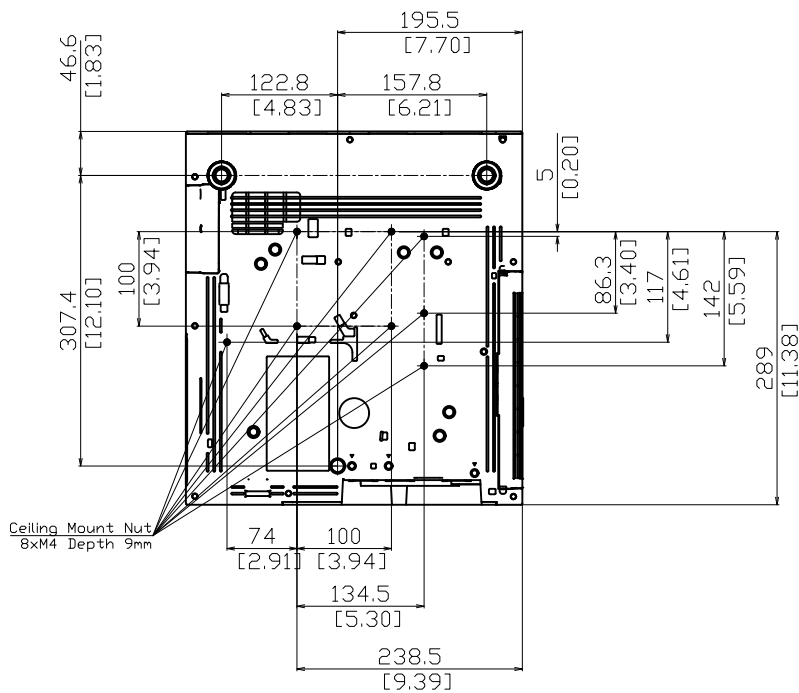

Interface differences

EB-735Fi / EB-725Wi
CB-735Fi / CB-725Wi

EB-725W / EB-735F / EB-720
CB-725W / CB-735F / CB-720

EB-750F / EB-755F
CB-750F

No interface

Lens center

Camera
EB-735Fi / EB-725Wi
CB-735Fi / CB-725Wi

No Camera
EB-725W / EB-735F / EB-720 / EB-750F / EB-755F
CB-725W / CB-735F / CB-720 / CB-750F

1:8(A4)

Notes
Unit of
Dimension
Upper:mm
Lower:[inch]