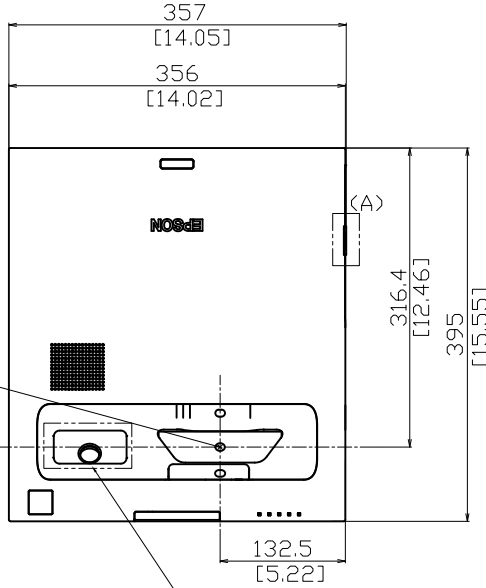

Interface differences

EB-735Fi / EB-725Wi
CB-735Fi / CB-725Wi

EB-725W / EB-735F / EB-720
CB-725W / CB-735F / CB-720

EB-750F / EB-755F
CB-750F

No interface

Lens center

Camera
EB-735Fi / EB-725Wi
CB-735Fi / CB-725Wi

No Camera
EB-725W / EB-735F / EB-720 / EB-750F / EB-755F
CB-725W / CB-735F / CB-720 / CB-750F

1:8(A4)

Notes
Unit of
Dimension
Upper:mm
Lower:[inch]