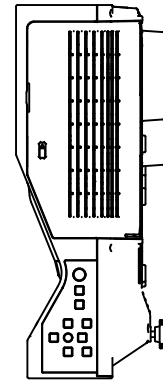

Interface differences

EB-735Fi / EB-725Wi
CB-735Fi / CB-725Wi

EB-725W / EB-735F / EB-720
CB-725W / CB-735F / CB-720

EB-750F / EB-755F
CB-750F

No interface

Lens center

Camera
EB-735Fi / EB-725Wi
CB-735Fi / CB-725Wi

No Camera
EB-725W / EB-735F / EB-720 / EB-750F / EB-755F
CB-725W / CB-735F / CB-720 / CB-750F

1:8(A4)

Notes
Unit of
Dimension
Upper:mm
Lower:[inch]