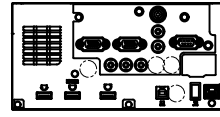

Interface differences

EB-735Fi / EB-725Wi  
CB-735Fi / CB-725Wi

EB-725W / EB-735F / EB-720  
CB-725W / CB-735F / CB-720

EB-750F / EB-755F  
CB-750F

○ No interface

Lens center

Camera  
EB-735Fi / EB-725Wi  
CB-735Fi / CB-725Wi

No Camera  
EB-725W / EB-735F / EB-720 / EB-750F / EB-755F  
CB-725W / CB-735F / CB-720 / CB-750F

1:8(A4)

Notes  
Unit of  
Dimension  
Upper:mm  
Lower:[inch]