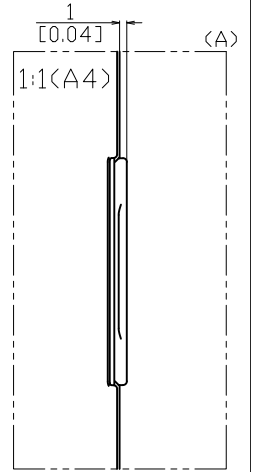

Interface differences

EB-735Fi / EB-725Wi  
CB-735Fi / CB-725Wi

EB-725W / EB-735F / EB-720  
CB-725W / CB-735F / CB-720

EB-750F / EB-755F  
CB-750F

○ No interface

Lens center

Camera  
EB-735Fi / EB-725Wi  
CB-735Fi / CB-725Wi

No Camera  
EB-725W / EB-735F / EB-720 / EB-750F / EB-755F  
CB-725W / CB-735F / CB-720 / CB-750F

1:8(A4)

Notes  
Unit of  
Dimension  
Upper:mm  
Lower:[inch]