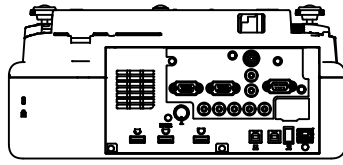

Interface differences

EB-735Fi / EB-725Wi  
CB-735Fi / CB-725Wi

EB-725W / EB-735F / EB-720  
CB-725W / CB-735F / CB-720

EB-750F / EB-755F  
CB-750F

○ No interface

Lens center

Camera  
EB-735Fi / EB-725Wi  
CB-735Fi / CB-725Wi