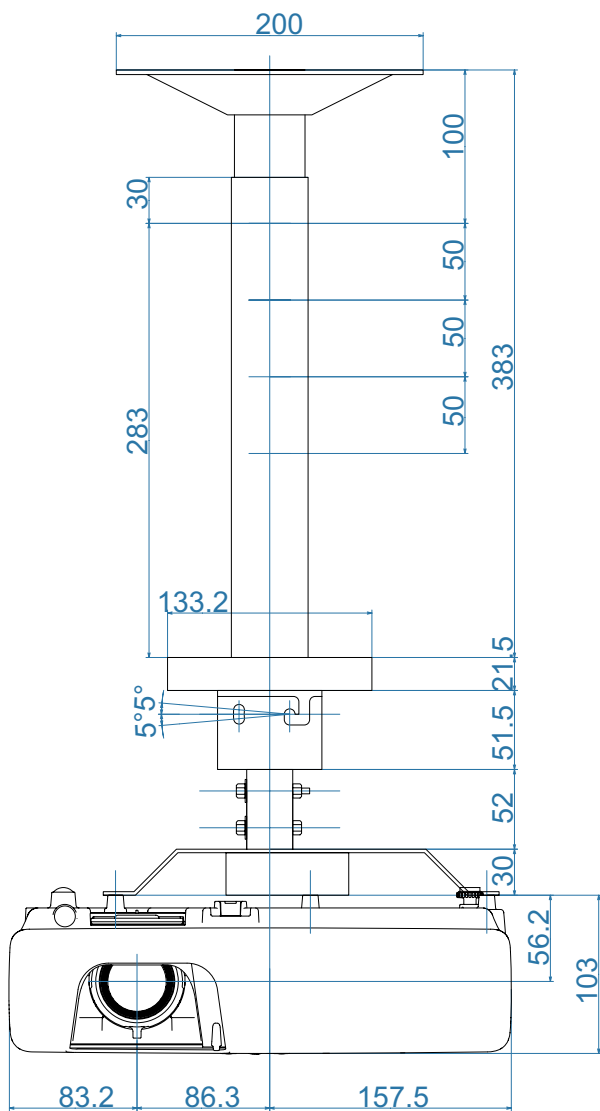

EMP-X5天吊金具装着图

ELPFC03

383-533mm ELPFP04

583-733mm ELPFP05

783-933mm ELPFP06

ELPMB18