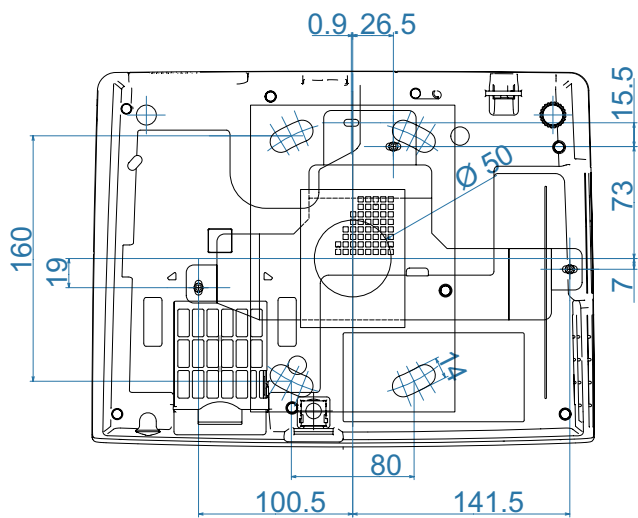

EMP-X5天吊金具装着图

ELPFC03

383-533mm ELPFP04

583-733mm ELPFP05

783-933mm ELPFP06

ELPMB18