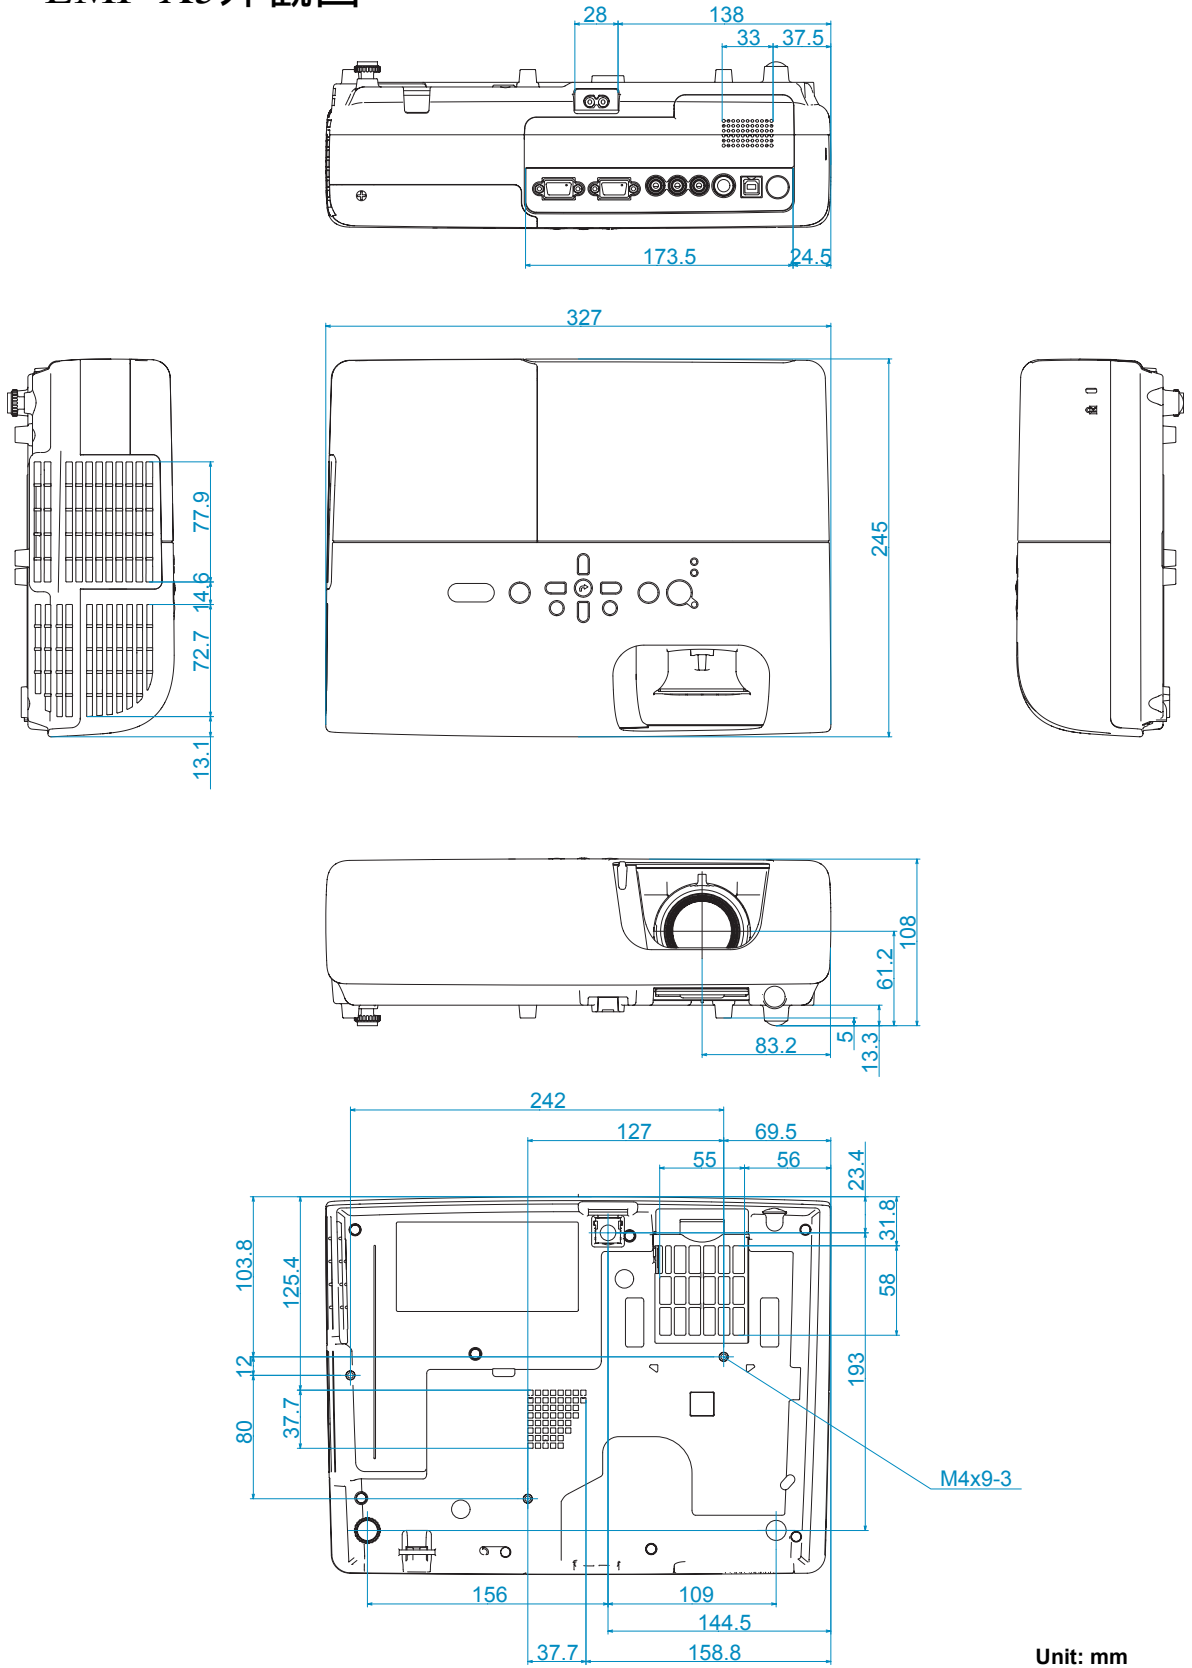

# EMP-X5外觀圖

Unit: mm