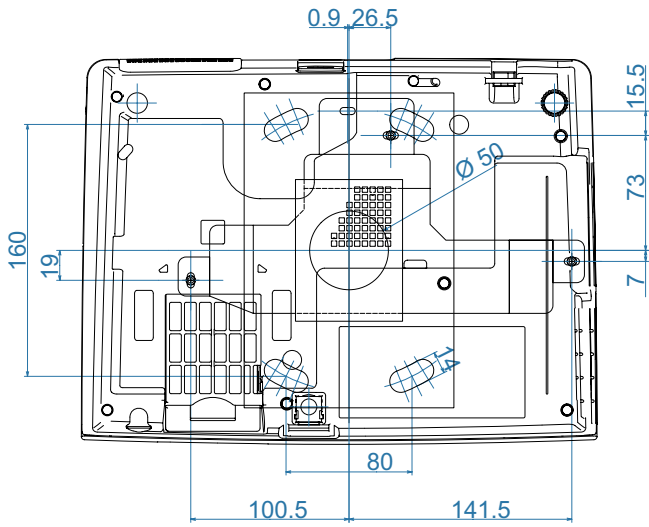

EMP-822天吊金具装着图

ELPFC03

383-533mm ELPFP04
583-733mm ELPFP05
783-933mm ELPFP06

ELPMB18