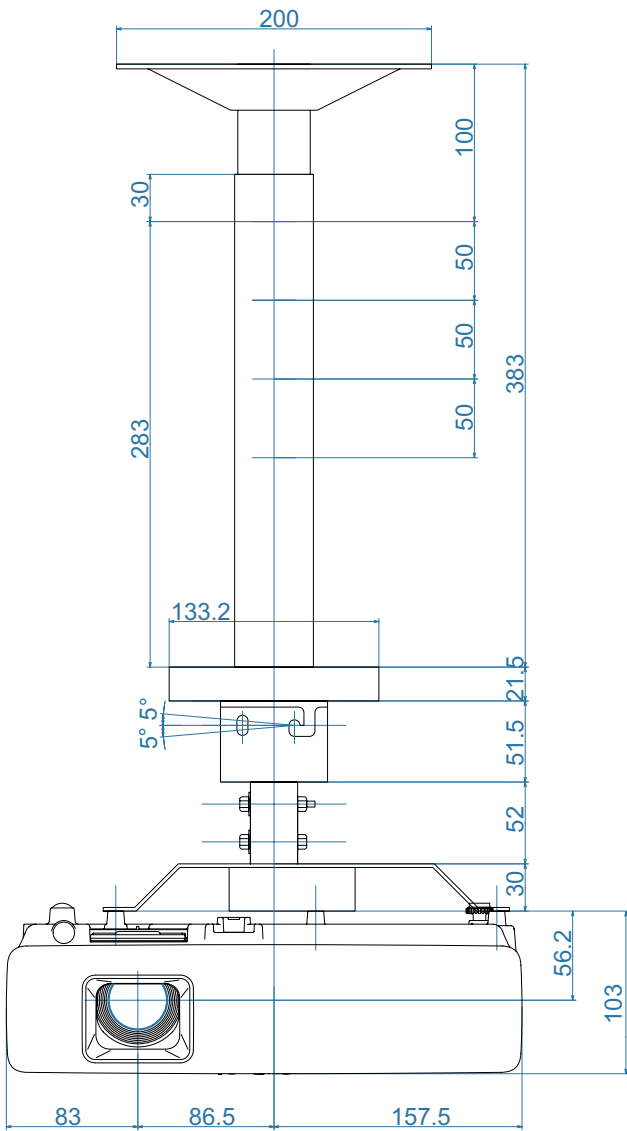

EMP-822天吊金具装着图

ELPFC03

383-533mm ELPFP04
583-733mm ELPFP05
783-933mm ELPFP06

ELPMB18