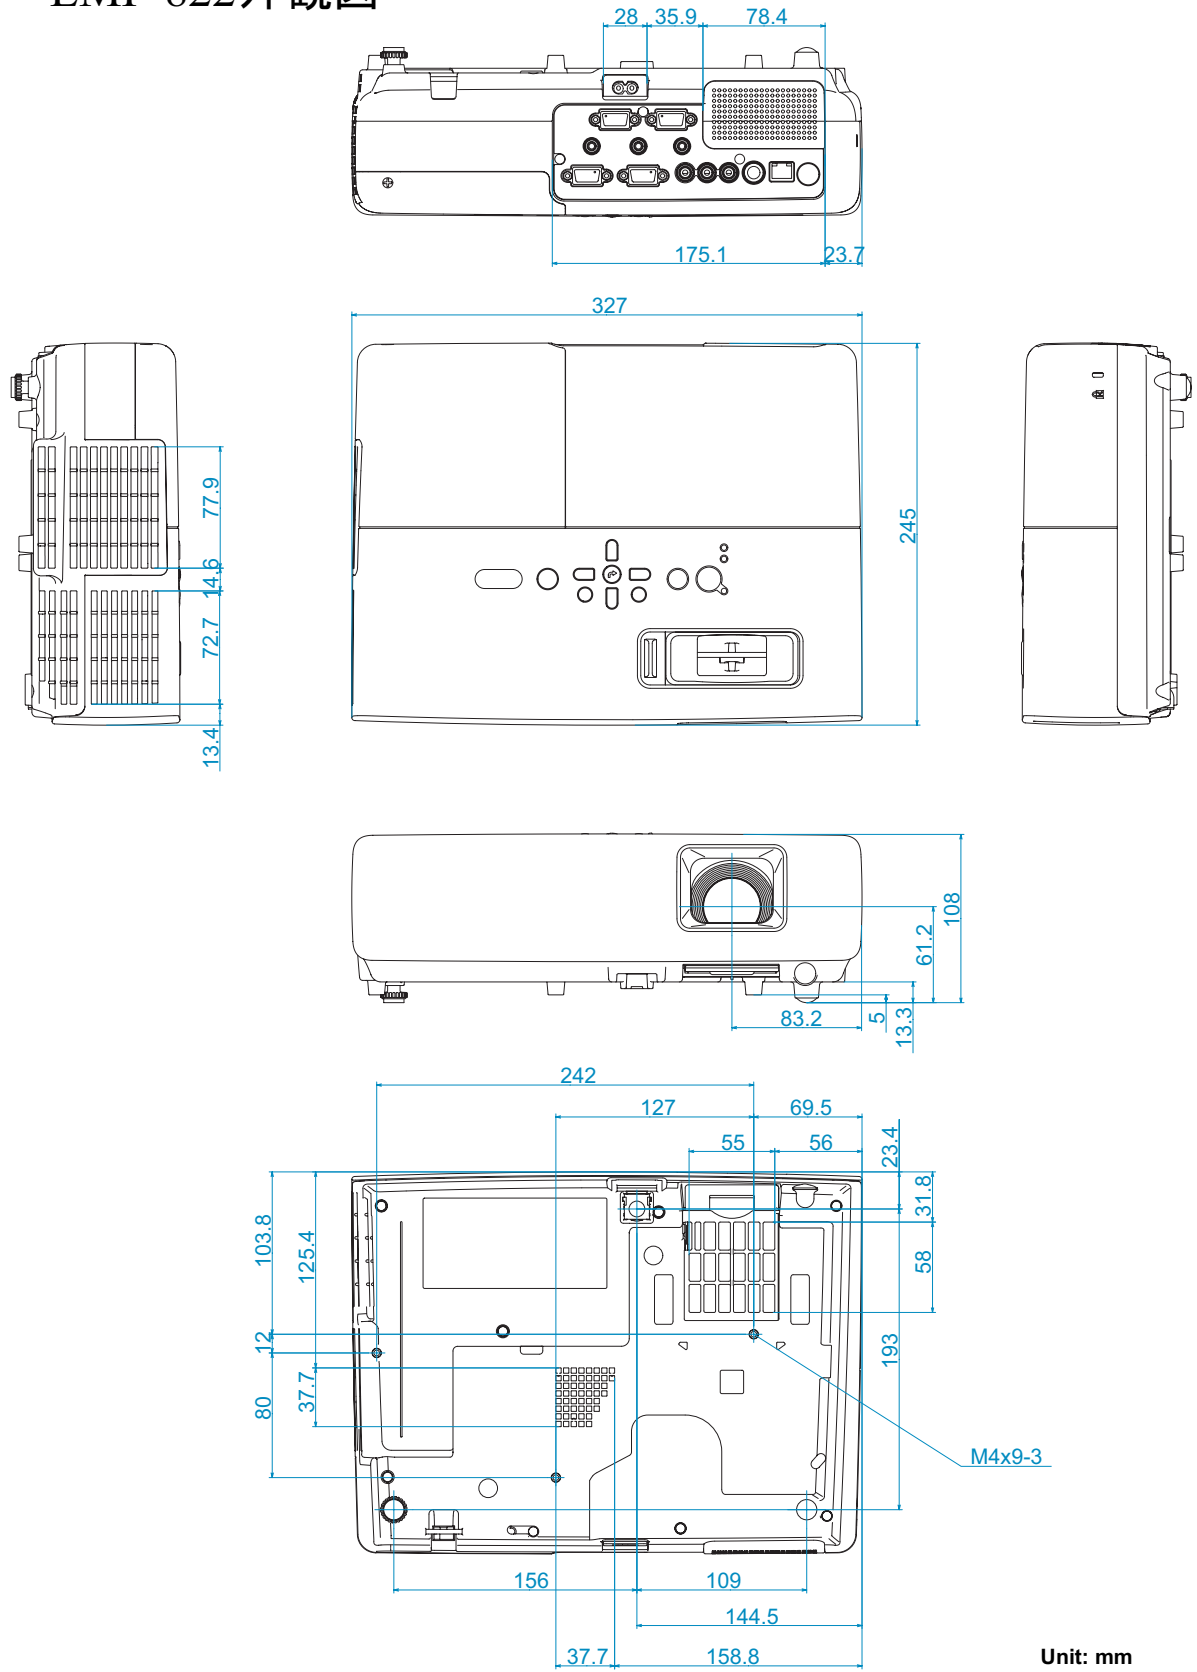

EMP-822外觀圖

Unit: mm