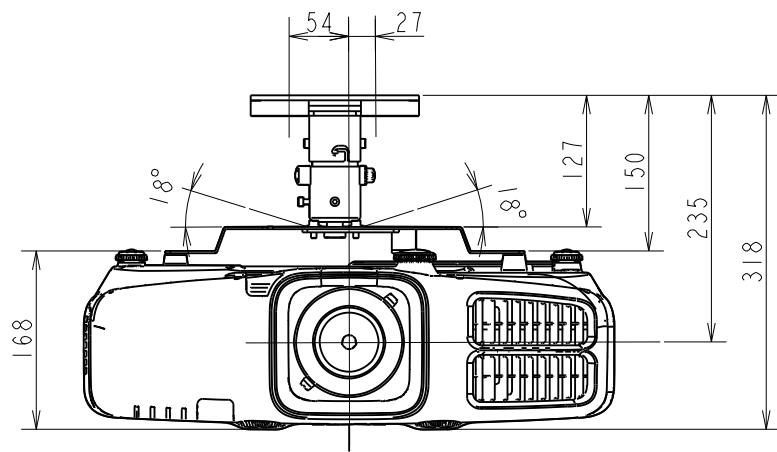

天吊り金具 ELPMB22 装着図

[単位: mm]

※数値は標準レンズELPLS06装着時のものです