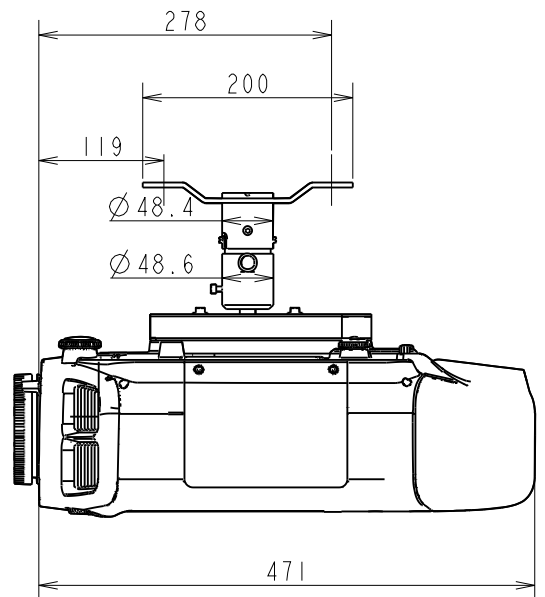

天吊り金具 ELPMB22 装着図

[単位: mm]

※数値は標準レンズELPLS06装着時のものです