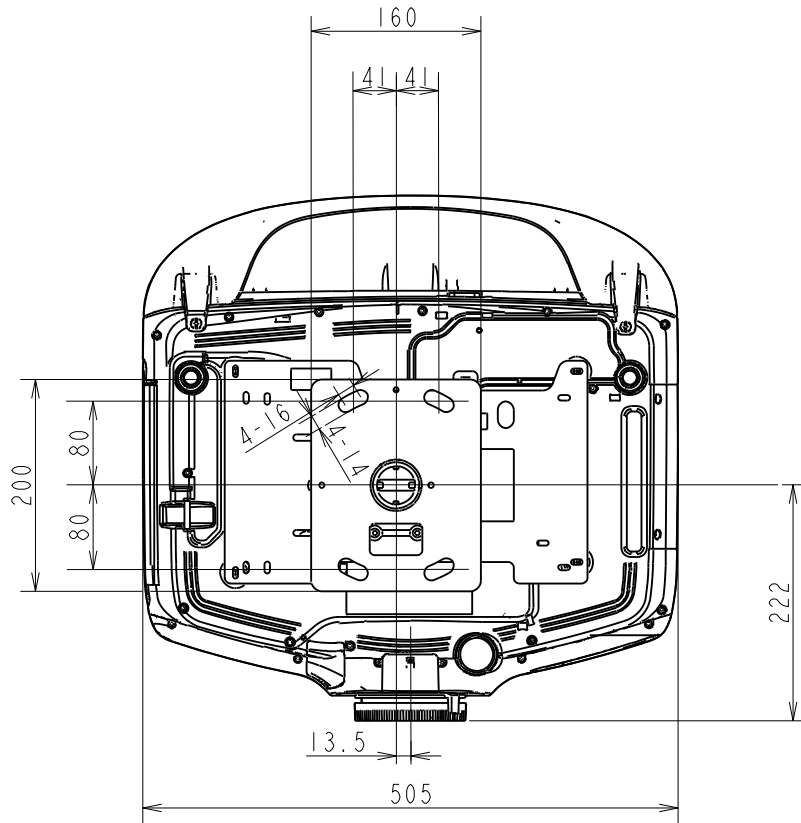

天吊り金具 ELPMB22 装着図

[単位: mm]

※数値は標準レンズELPLS06装着時のものです