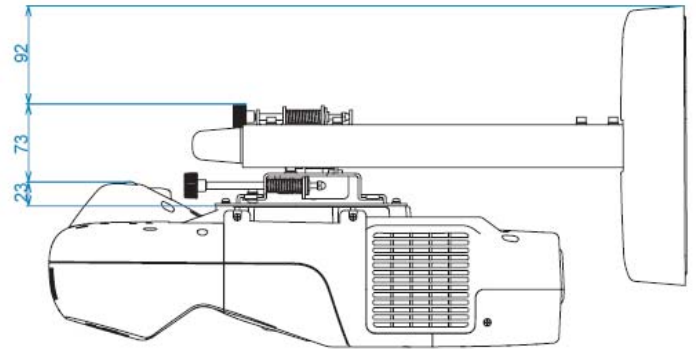

EB-465T/455WT/460/460T/450W/450WT

壁掛け金具装着図

単位:mm