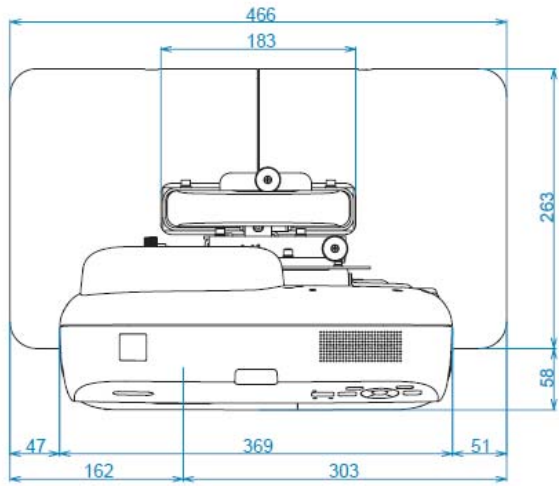

EB-465T/455WT/460/460T/450W/450WT

壁掛け金具装着図

単位:mm