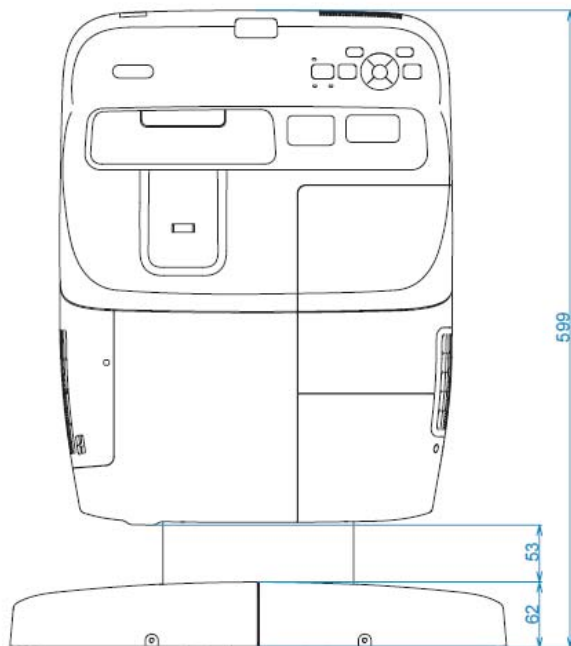

EB-465T/455WT/460/460T/450W/450WT

壁掛け金具装着図

単位:mm