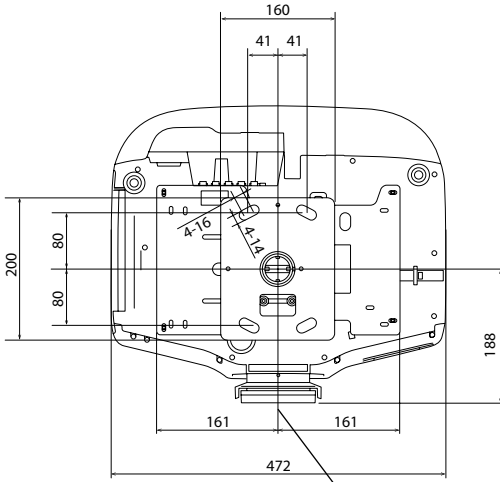

# ■天吊り金具 ELPMB22 装着図

単位：mm

プロジェクターのレンズセンターと取付金具 ELPMB22 の中心位置を一致させてください。(右図参照)