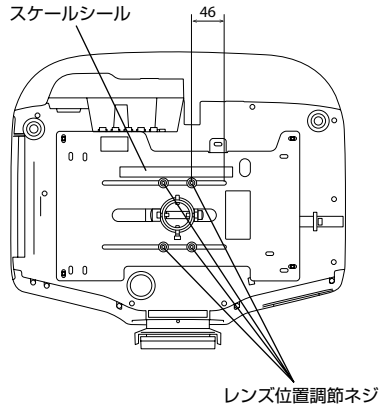

# ■天吊り金具 ELPMB22 装着図

単位：mm

プロジェクターのレンズセンターと取付金具 ELPMB22 の中心位置を一致させてください。(右図参照)