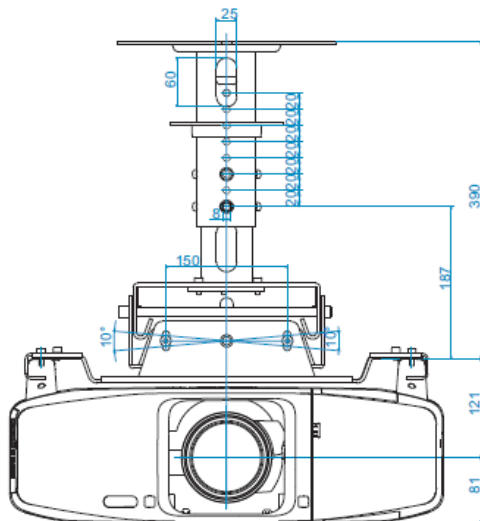

ELPMB26 (高天井用)

单位：mm