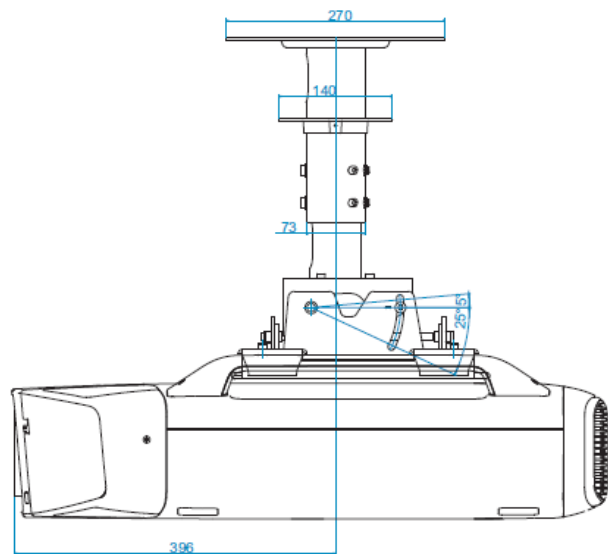

ELPMB26 (高天井用)

单位：mm