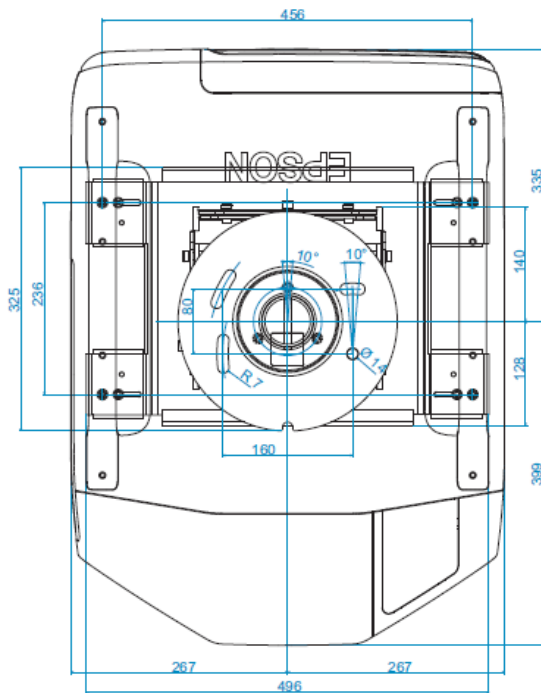

ELPMB26 (高天井用)

单位：mm