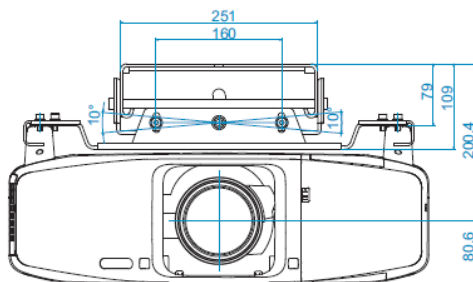

天吊り金具装着図
ELPMB25 (低天井用)

単位 : mm