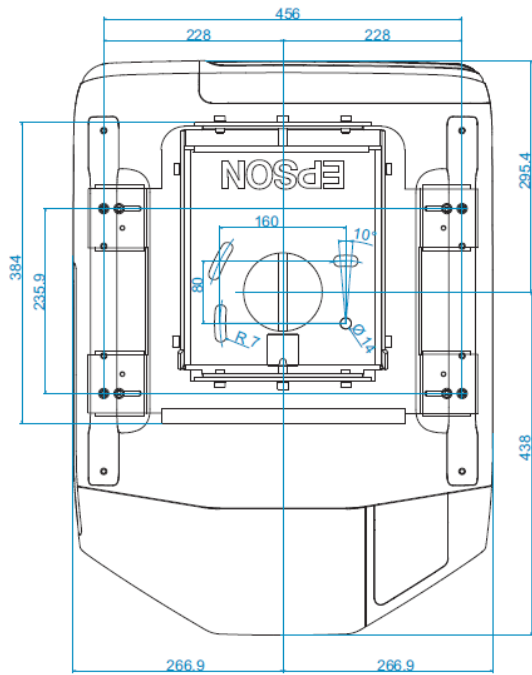

天吊り金具装着図
ELPMB25 (低天井用)

単位 : mm