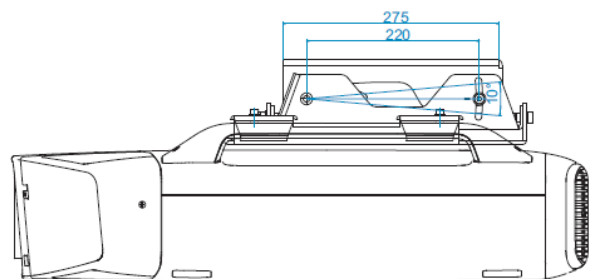

天吊り金具装着図
ELPMB25 (低天井用)

単位 : mm