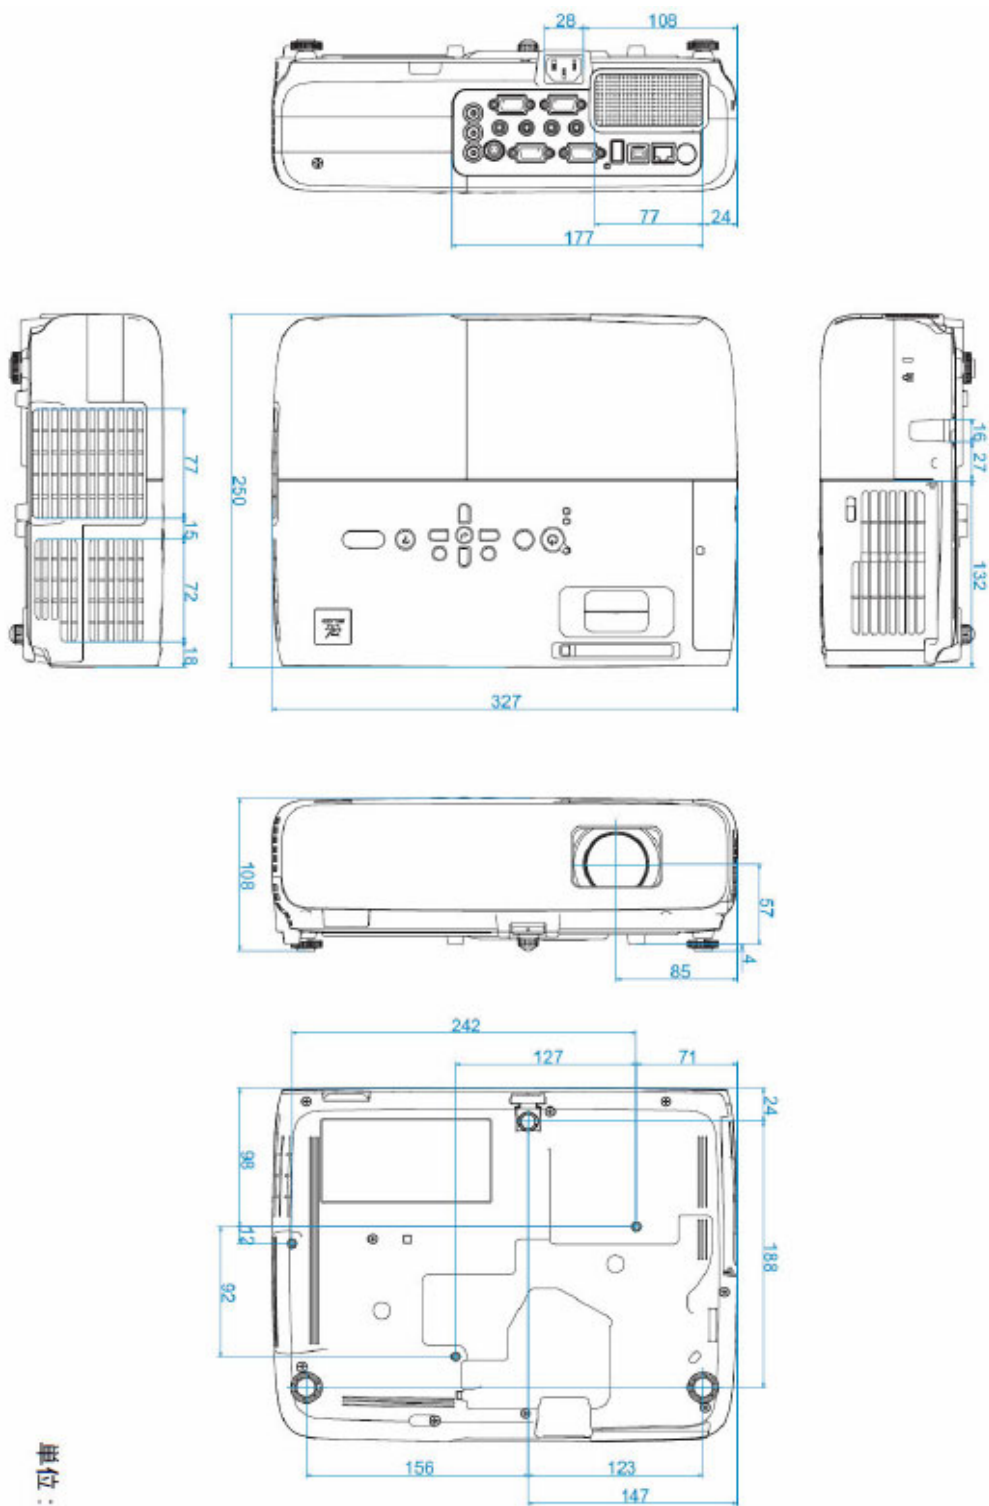

# EB-825/826W/85本体外觀圖

單位：mm