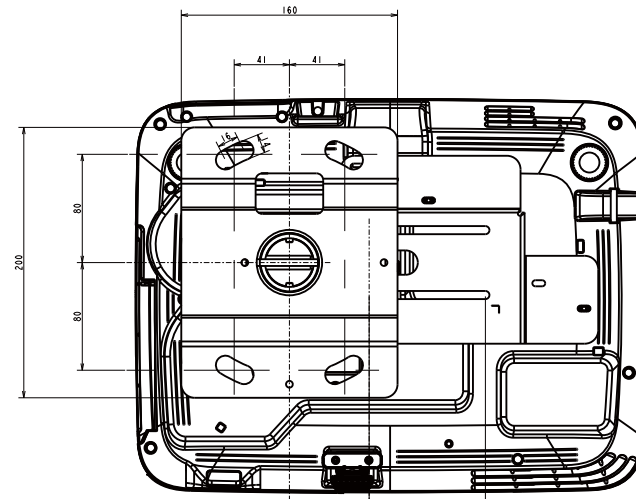

□ EB-2265U/2255U/2250U/2245U/2165W
ELPMB23 + ELPFP14

86
Seal Seal

(Note)
Unit of dimension
: mm