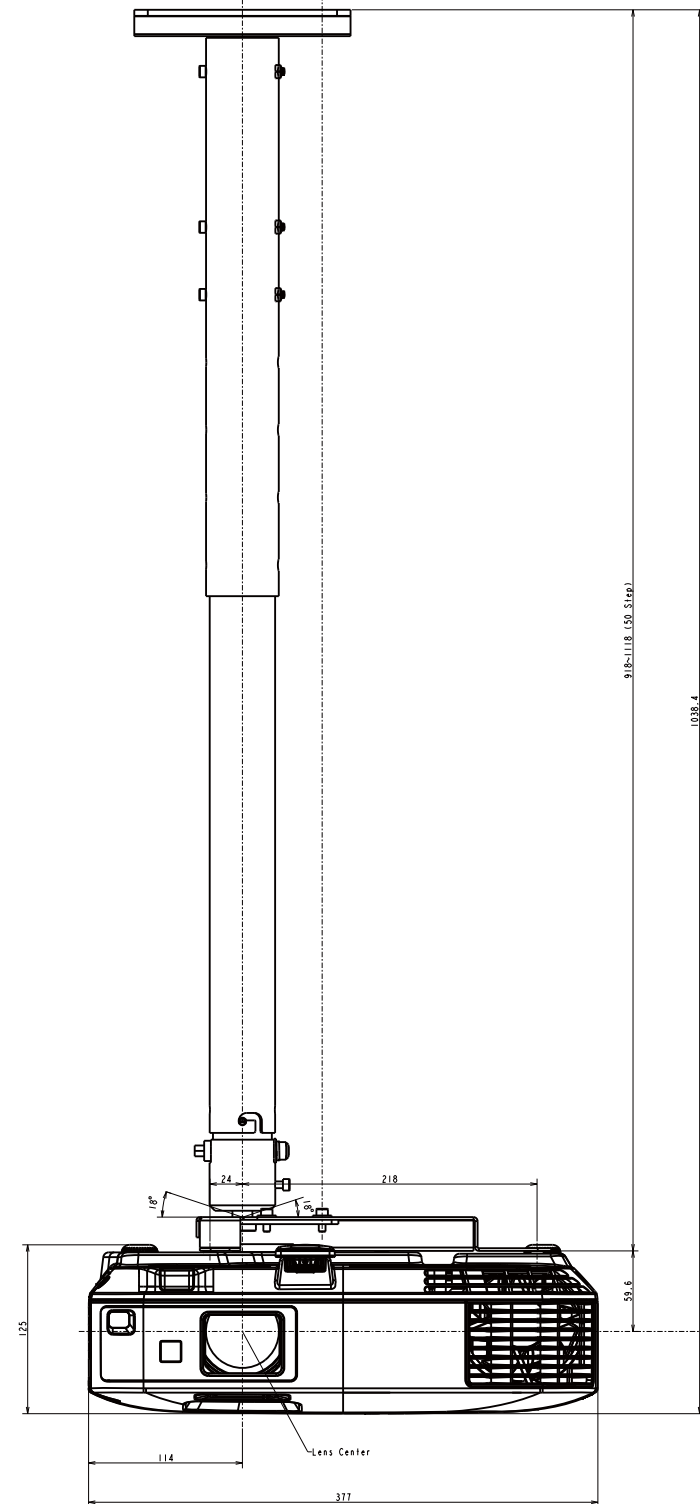

□ EB-2265U/2255U/2250U/2245U/2165W
ELPMB23 + ELPFP14

86
Seal Seal

(Note)
Unit of dimension
: mm