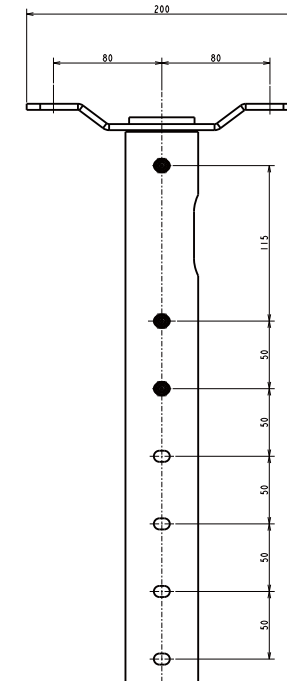

□ EB-2265U/2255U/2250U/2245U/2165W
ELPMB23 + ELPFP14

86
Seal Seal

(Note)
Unit of dimension
: mm