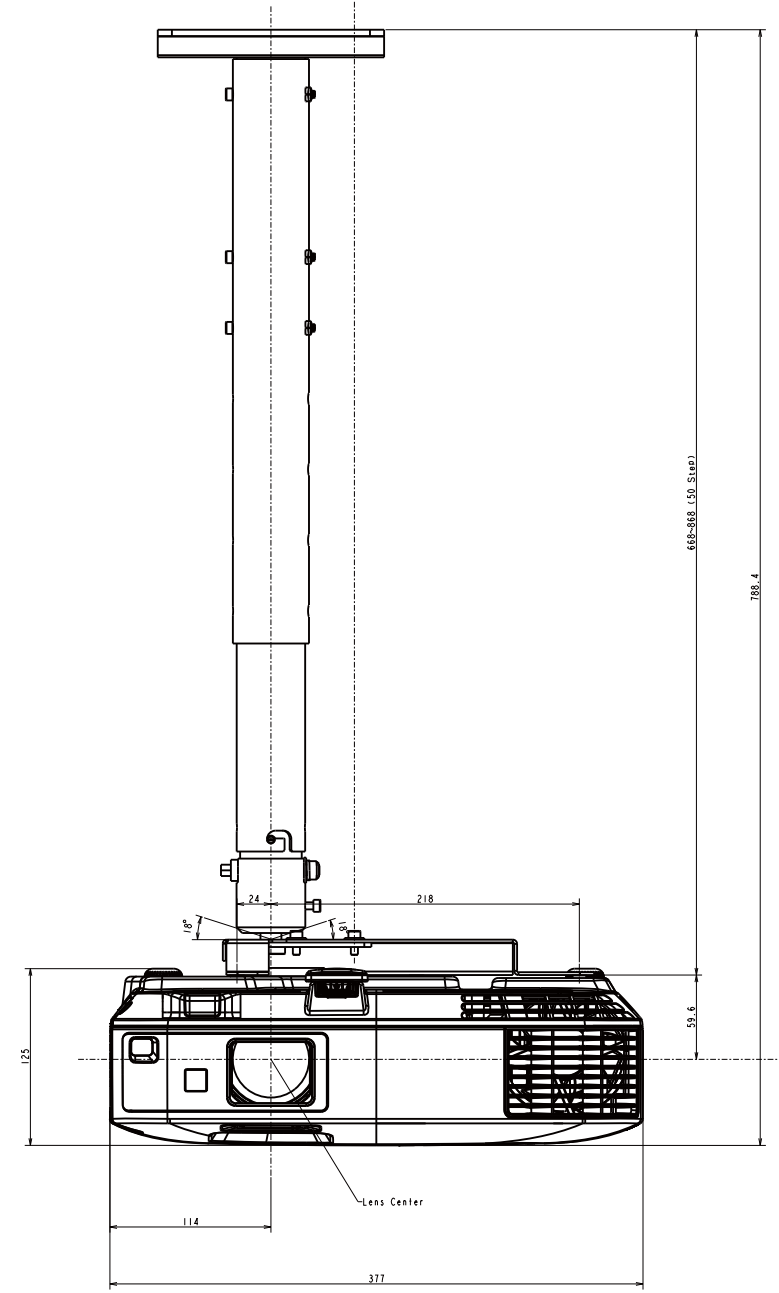

□ EB-2265U/2255U/2250U/2245U/2165W
 ELPMB23 + ELPFP13

(Note)
 Unit of dimension
 : mm