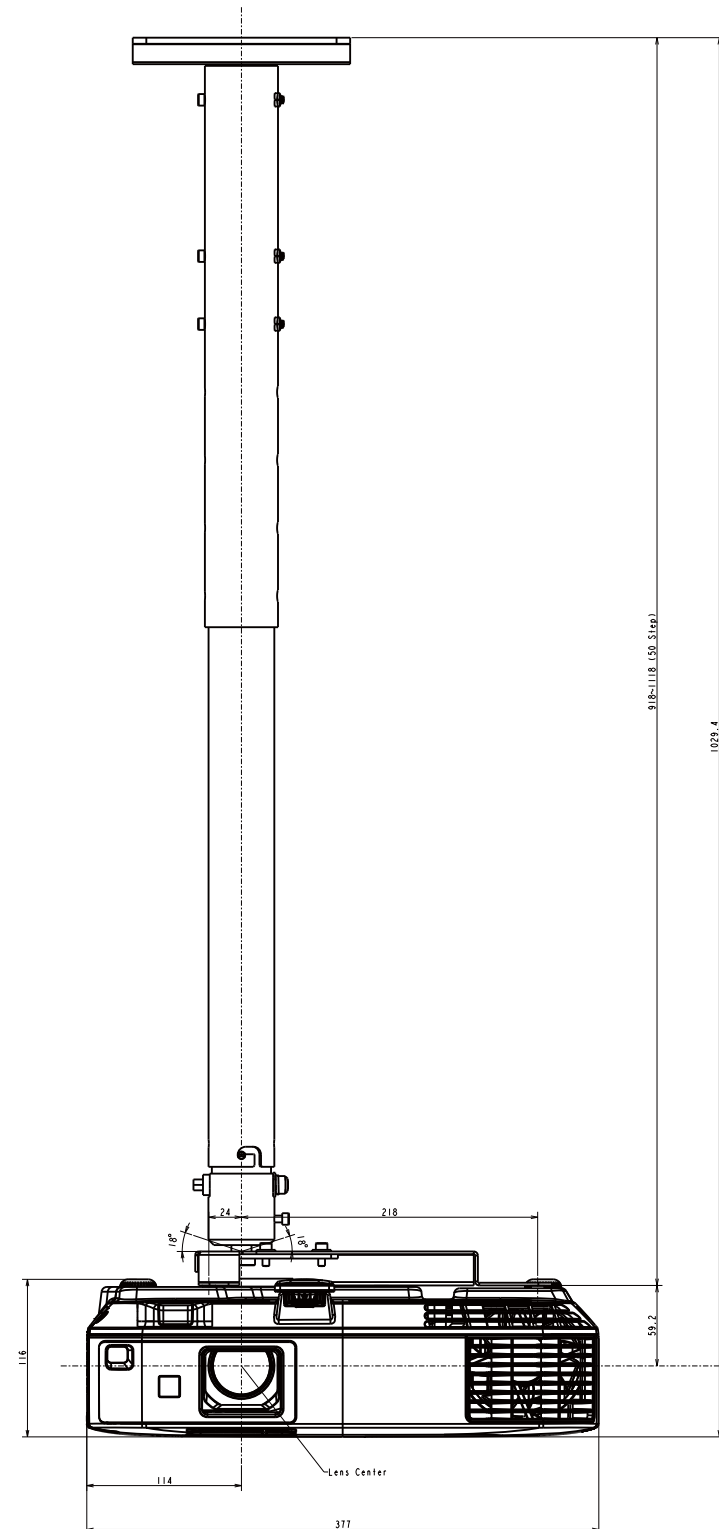

□ EB-2155W/2140W/2065/2055/2040  
ELPMB23 + ELPFP14

(Note)  
Unit of dimension  
: mm