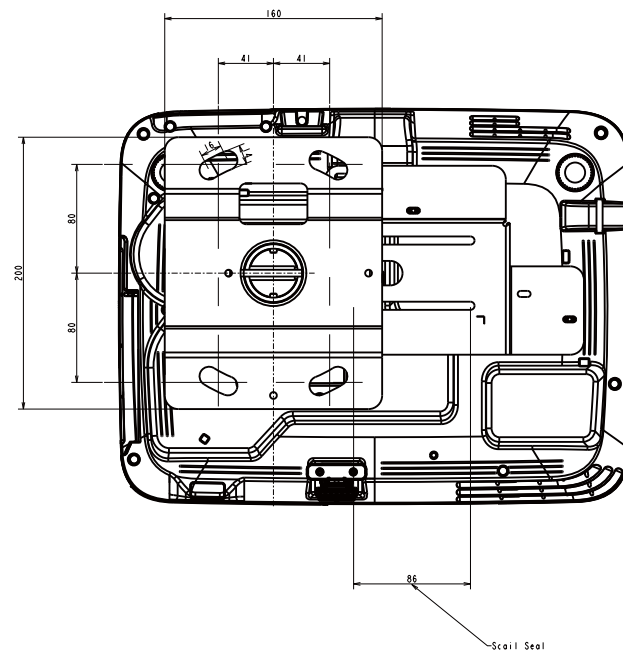

□ EB-2155W/2140W/2065/2055/2040  
ELPMB23 + ELPFP14

(Note)  
Unit of dimension  
: mm