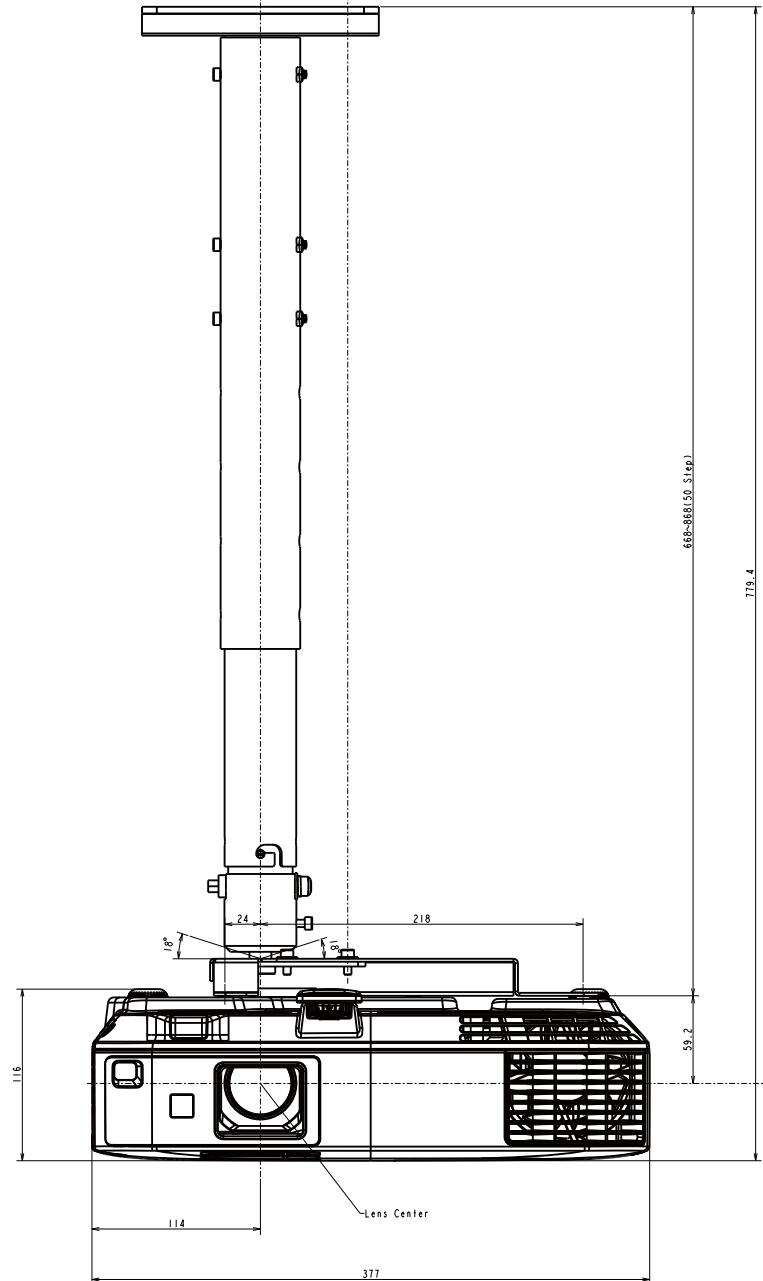

□ EB-2155W/2140W/2065/2055/2040
ELPMB23 + ELPFP13

(Note)
Unit of dimension
: mm