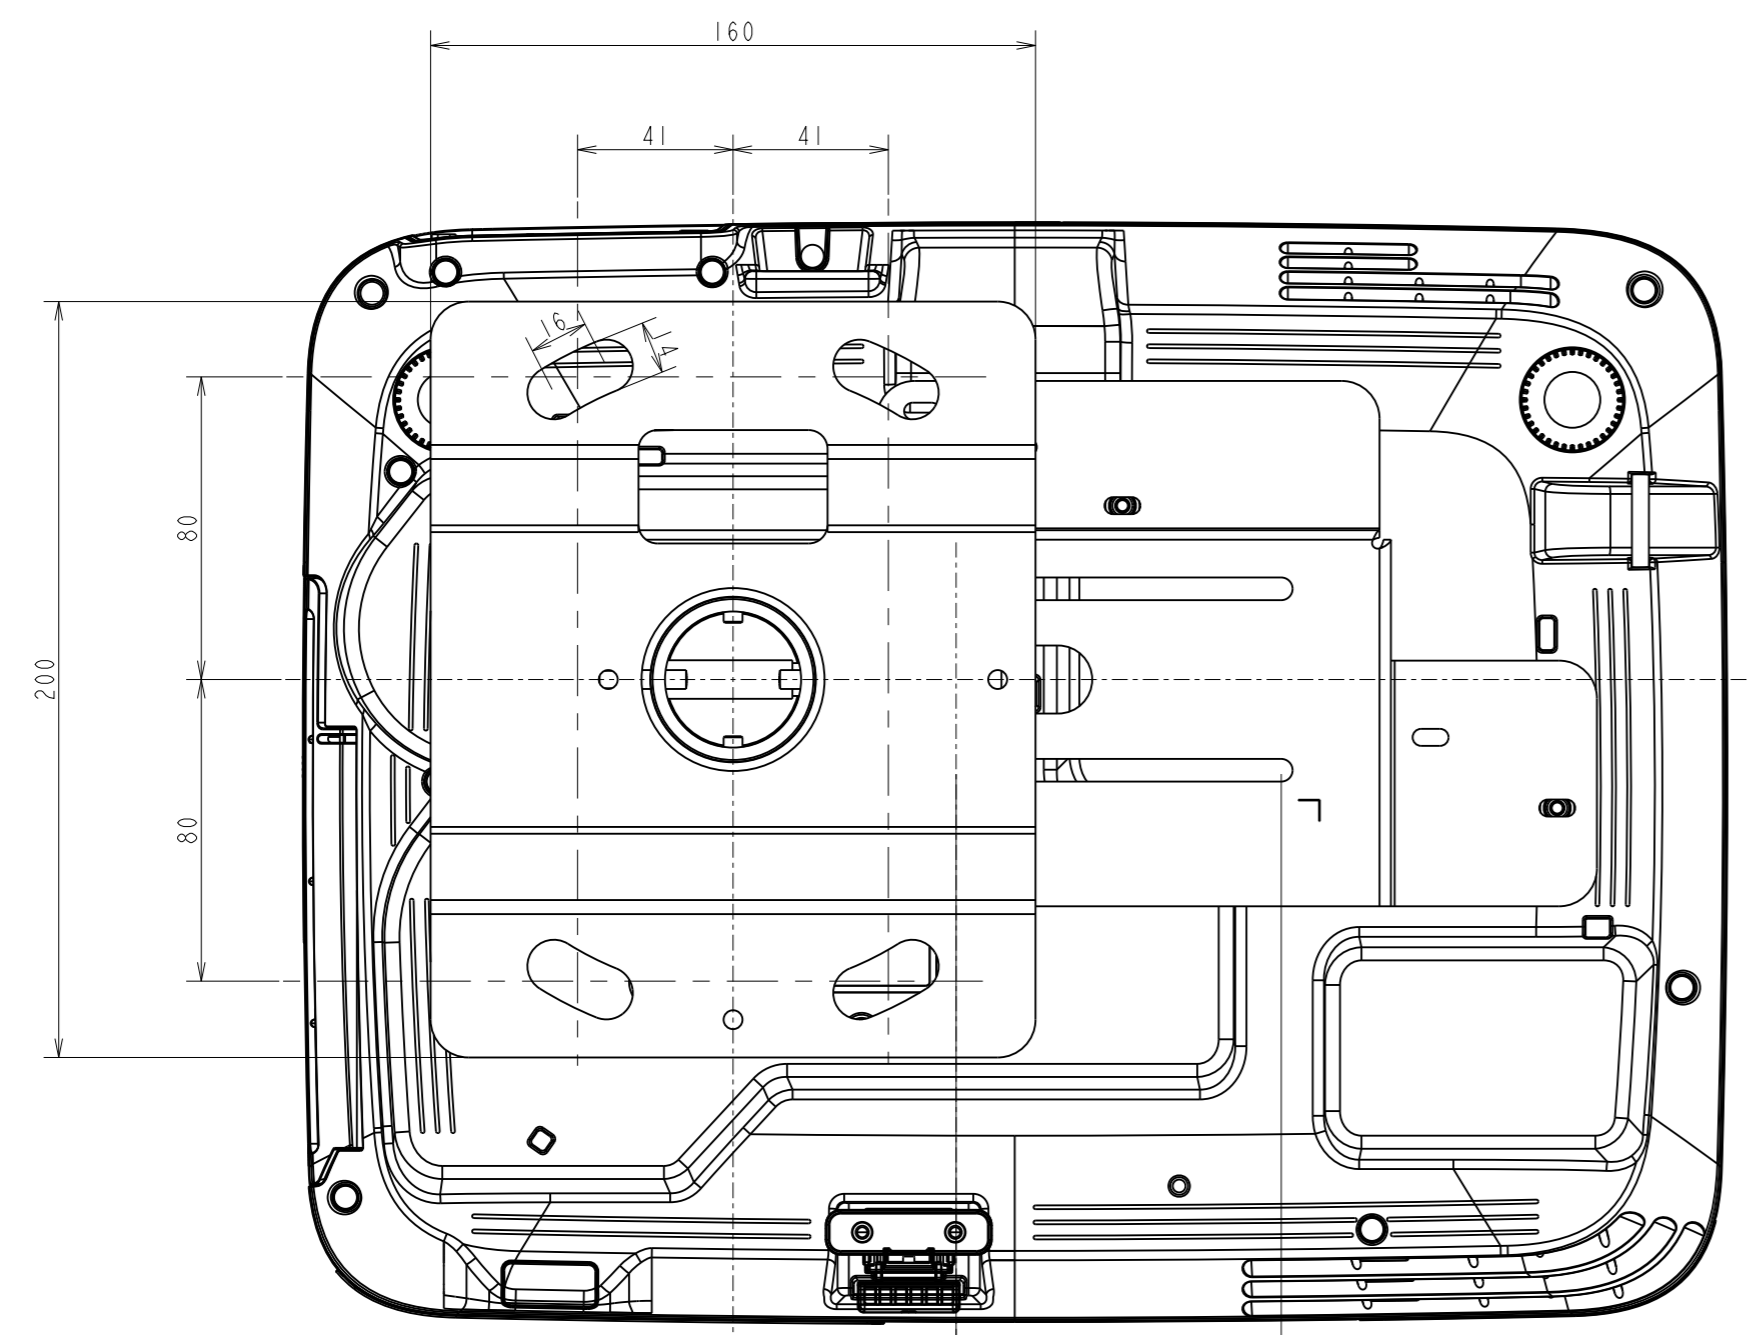

□ EB-2155W/2140W/2065/2055/2040
ELPMB23

86
Scail Seal

Lens Center

(Note)
Unit of dimension
: mm