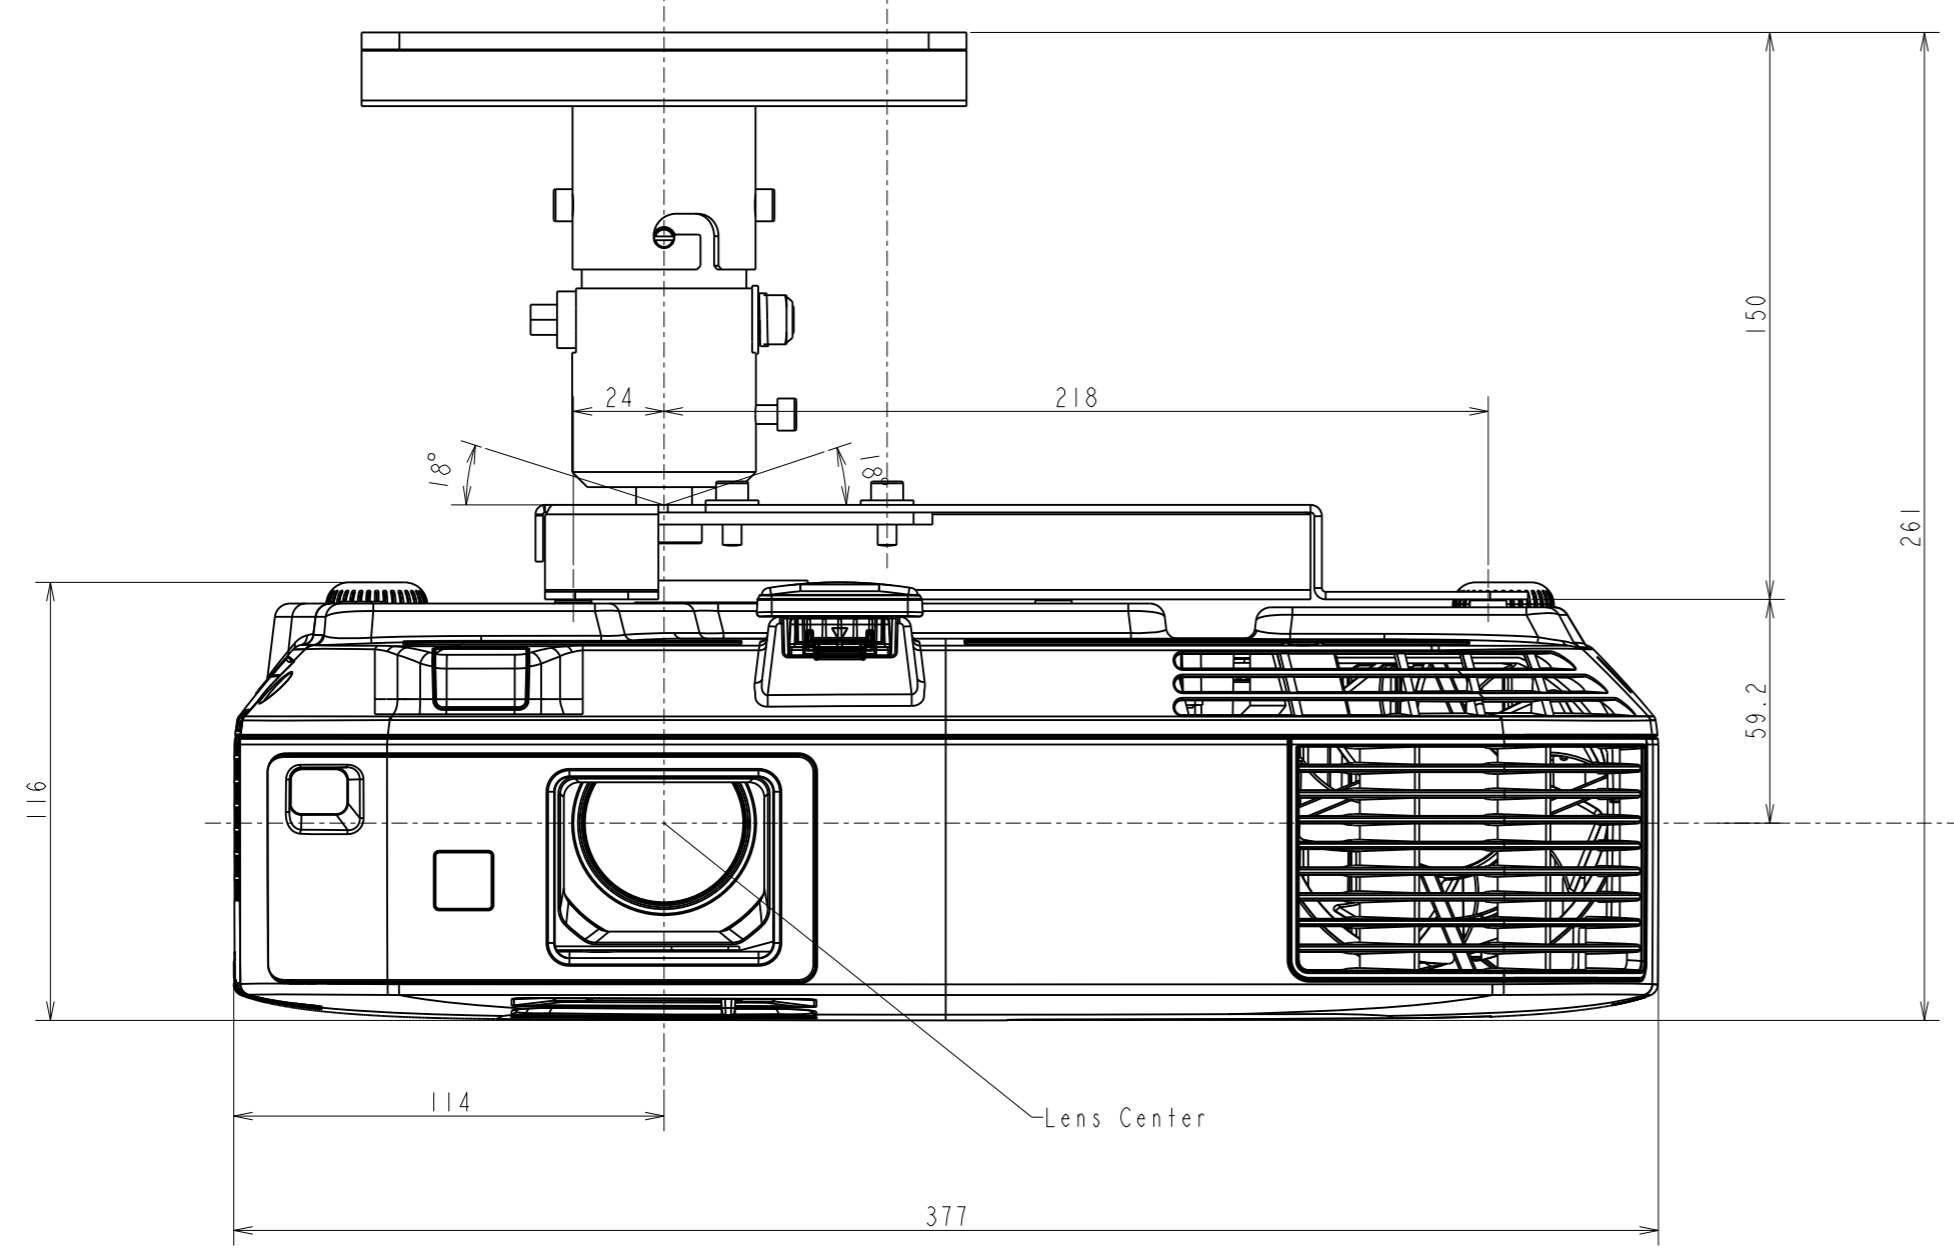

□ EB-2155W/2140W/2065/2055/2040
ELPMB23

86
Scail Seal

Lens Center

(Note)
Unit of dimension
: mm