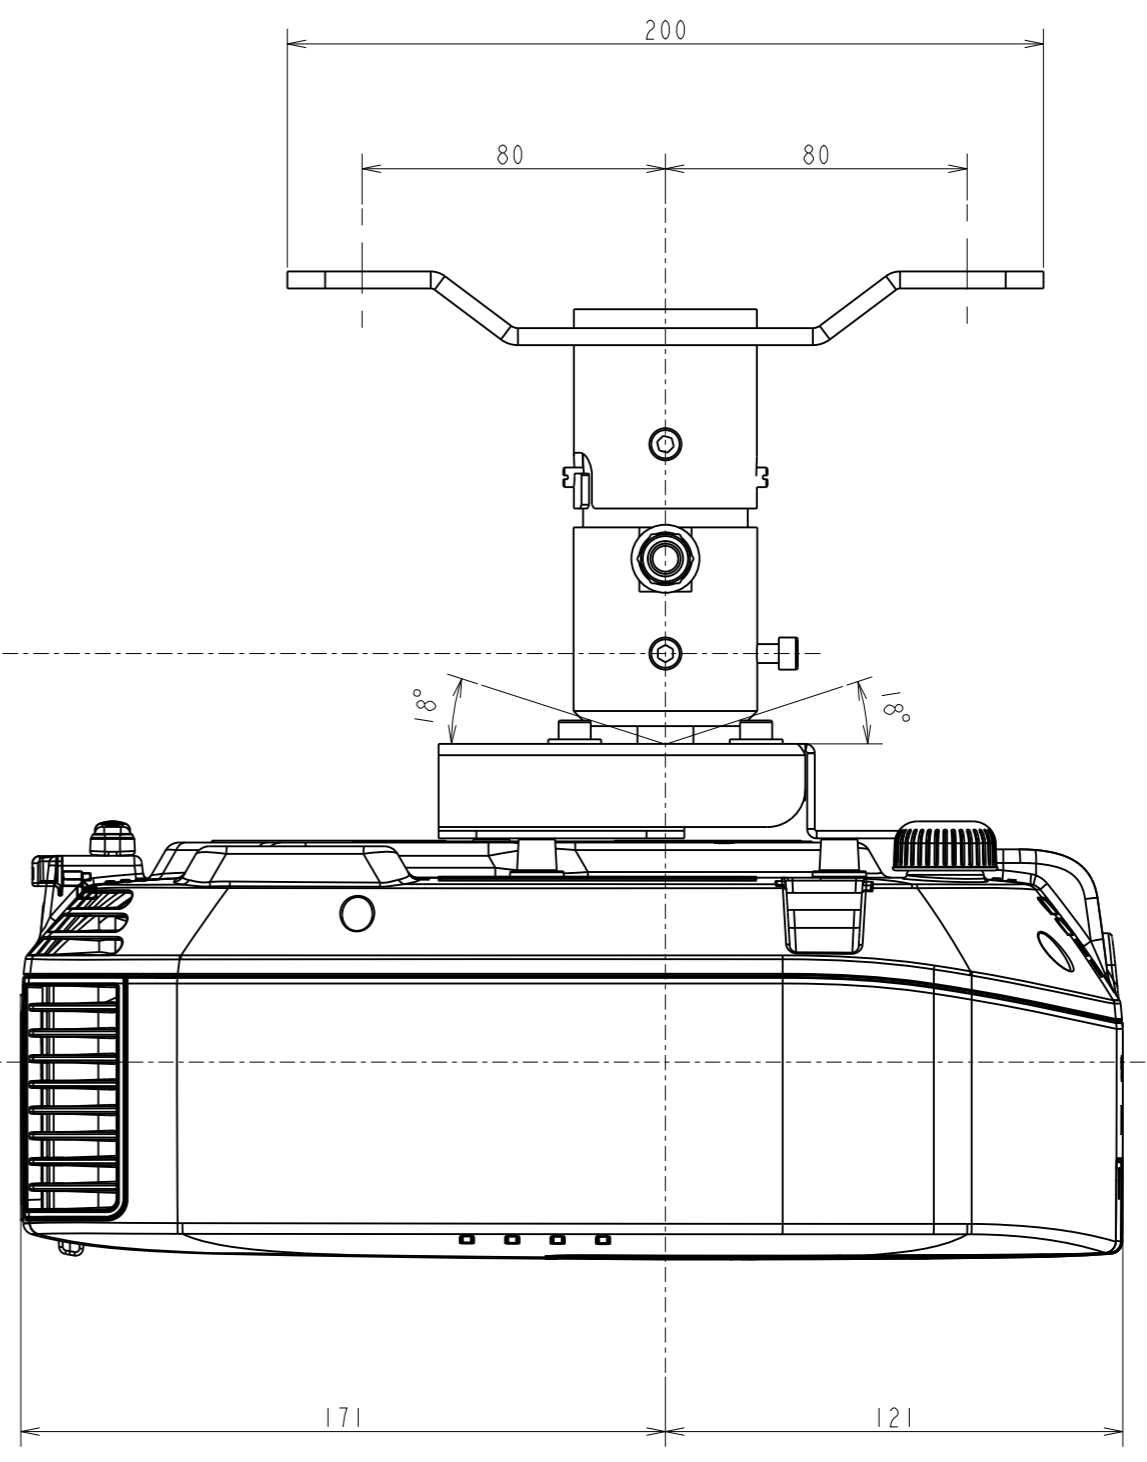

□ EB-2155W/2140W/2065/2055/2040
ELPMB23

86
Scail Seal

Lens Center

(Note)
Unit of dimension
: mm