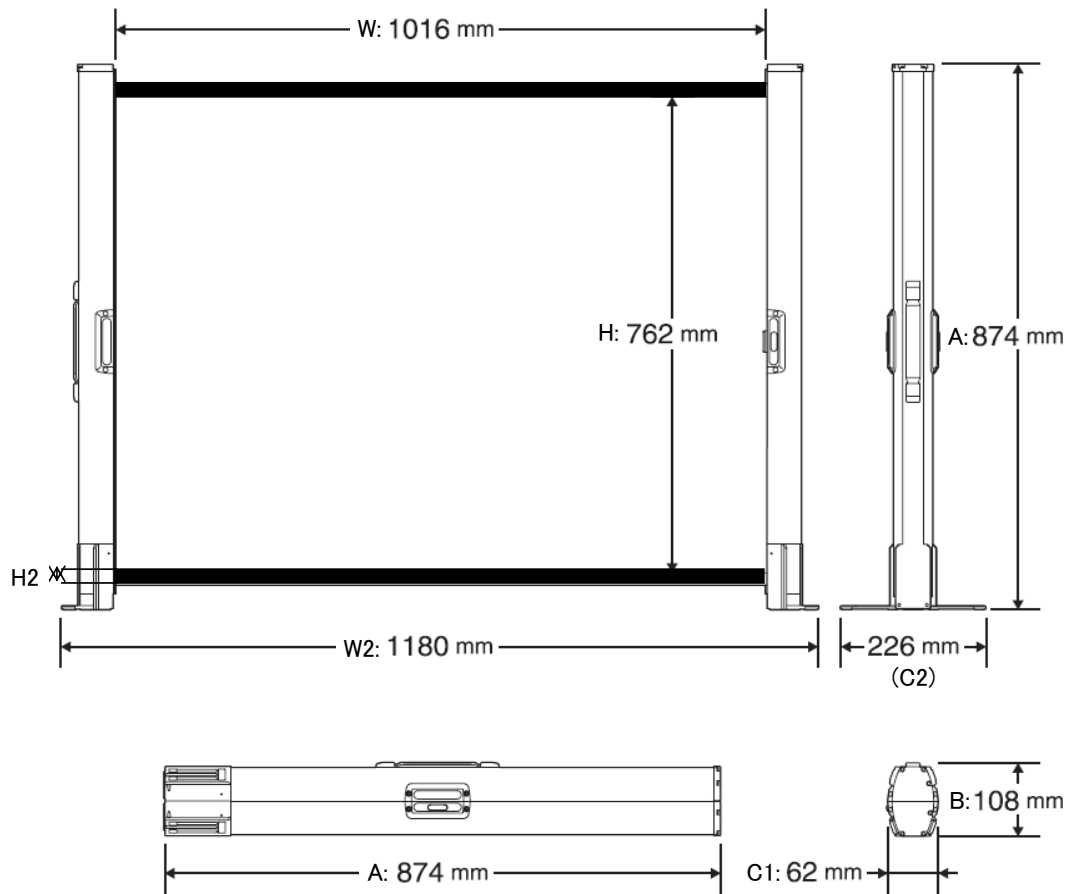

ELPSC32 携帯型スクリーン(4:3)

スクリーン面素材: ホワイトマット

型番	スクリーンサイズ		外形寸法			黒マスク部分の 高さ	スクリーン展開時の 幅(フット含む)	重量
	W	H	A	B	C1 C2(フット展開時)	H2	W2	本体のみ
ELPSC32	1016	762	874	108	62 226	20	1180	2.9kg

※単位mm(重量を除く)