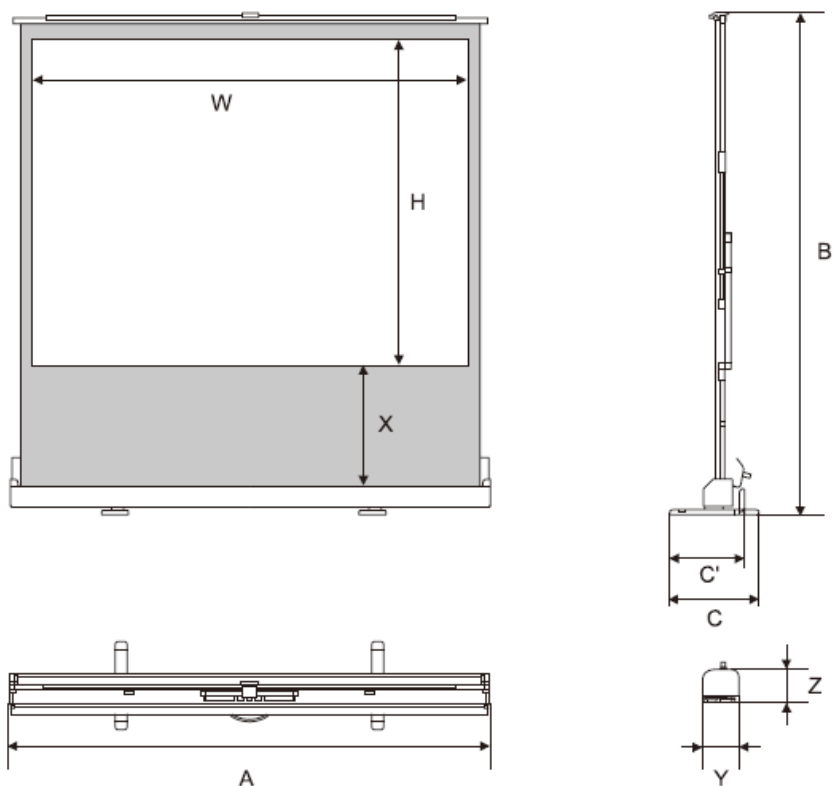

ELPSC27/28/29 携帯型ロールスクリーン(4:3)

※スクリーン面素材：ホワイトマット

型番	スクリーンサイズ		外形寸法			マスク面	収納サイズ		重量 kg
	W (mm)	H (mm)	A (mm)	B (mm) 最大	C (mm) C' (mm)	X (mm) 最大	Y (mm)	Z (mm)	
ELPSC27	1220	915	1360	2000	360 295	1000	120	140	7.8
ELPSC28	1626	1220	1766	2100	360 295	800	120	140	8.9
ELPSC29	2032	1525	2172	2500	360 295	900	120	140	10.5