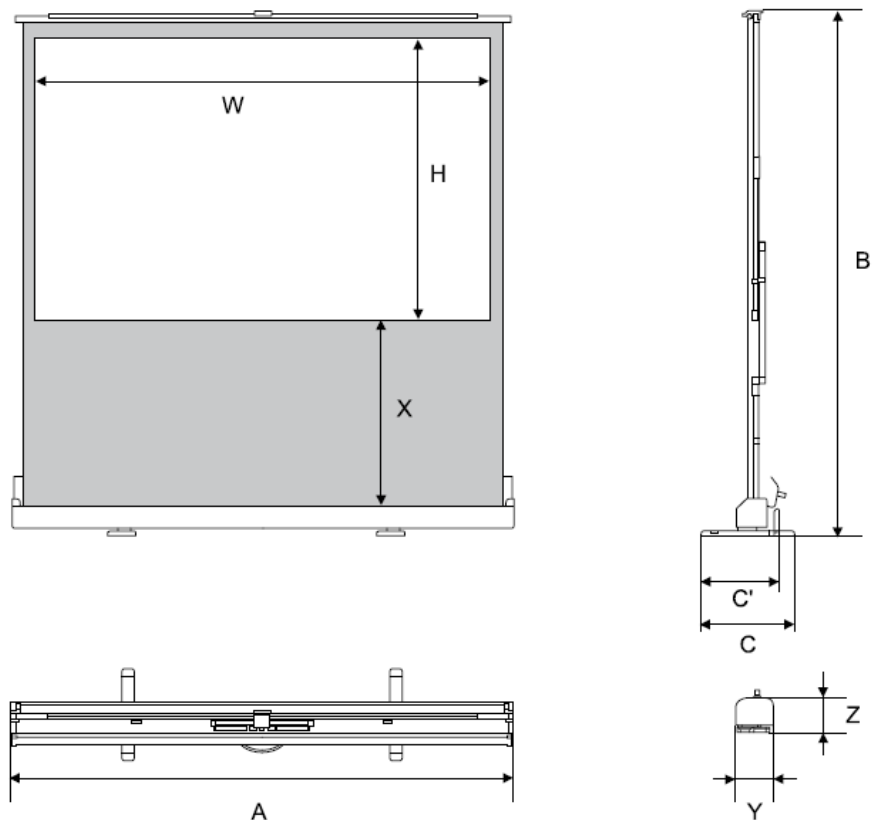

## ELPSC23/ELPSC24/ELPSC25 携帯型ロールスクリーン(16:10)

※スクリーン面素材：ホワイトマット

| 型番      | スクリーンサイズ |        | 外形寸法   |              |                   | マスク面         | 収納サイズ  |        | 重量   |
|---------|----------|--------|--------|--------------|-------------------|--------------|--------|--------|------|
|         | W (mm)   | H (mm) | A (mm) | B (mm)<br>最大 | C (mm)<br>C' (mm) | X (mm)<br>最大 | Y (mm) | Z (mm) | kg   |
| ELPSC23 | 1508     | 943    | 1650   | 2023         | 360<br>295        | 863.5        | 120    | 136.5  | 8.9  |
| ELPSC24 | 1723     | 1077   | 1860   | 1957         | 360<br>295        | 663.5        | 120    | 136.5  | 9.6  |
| ELPSC25 | 1939     | 1212   | 2080   | 2092         | 360<br>295        | 663.5        | 120    | 136.5  | 10.3 |