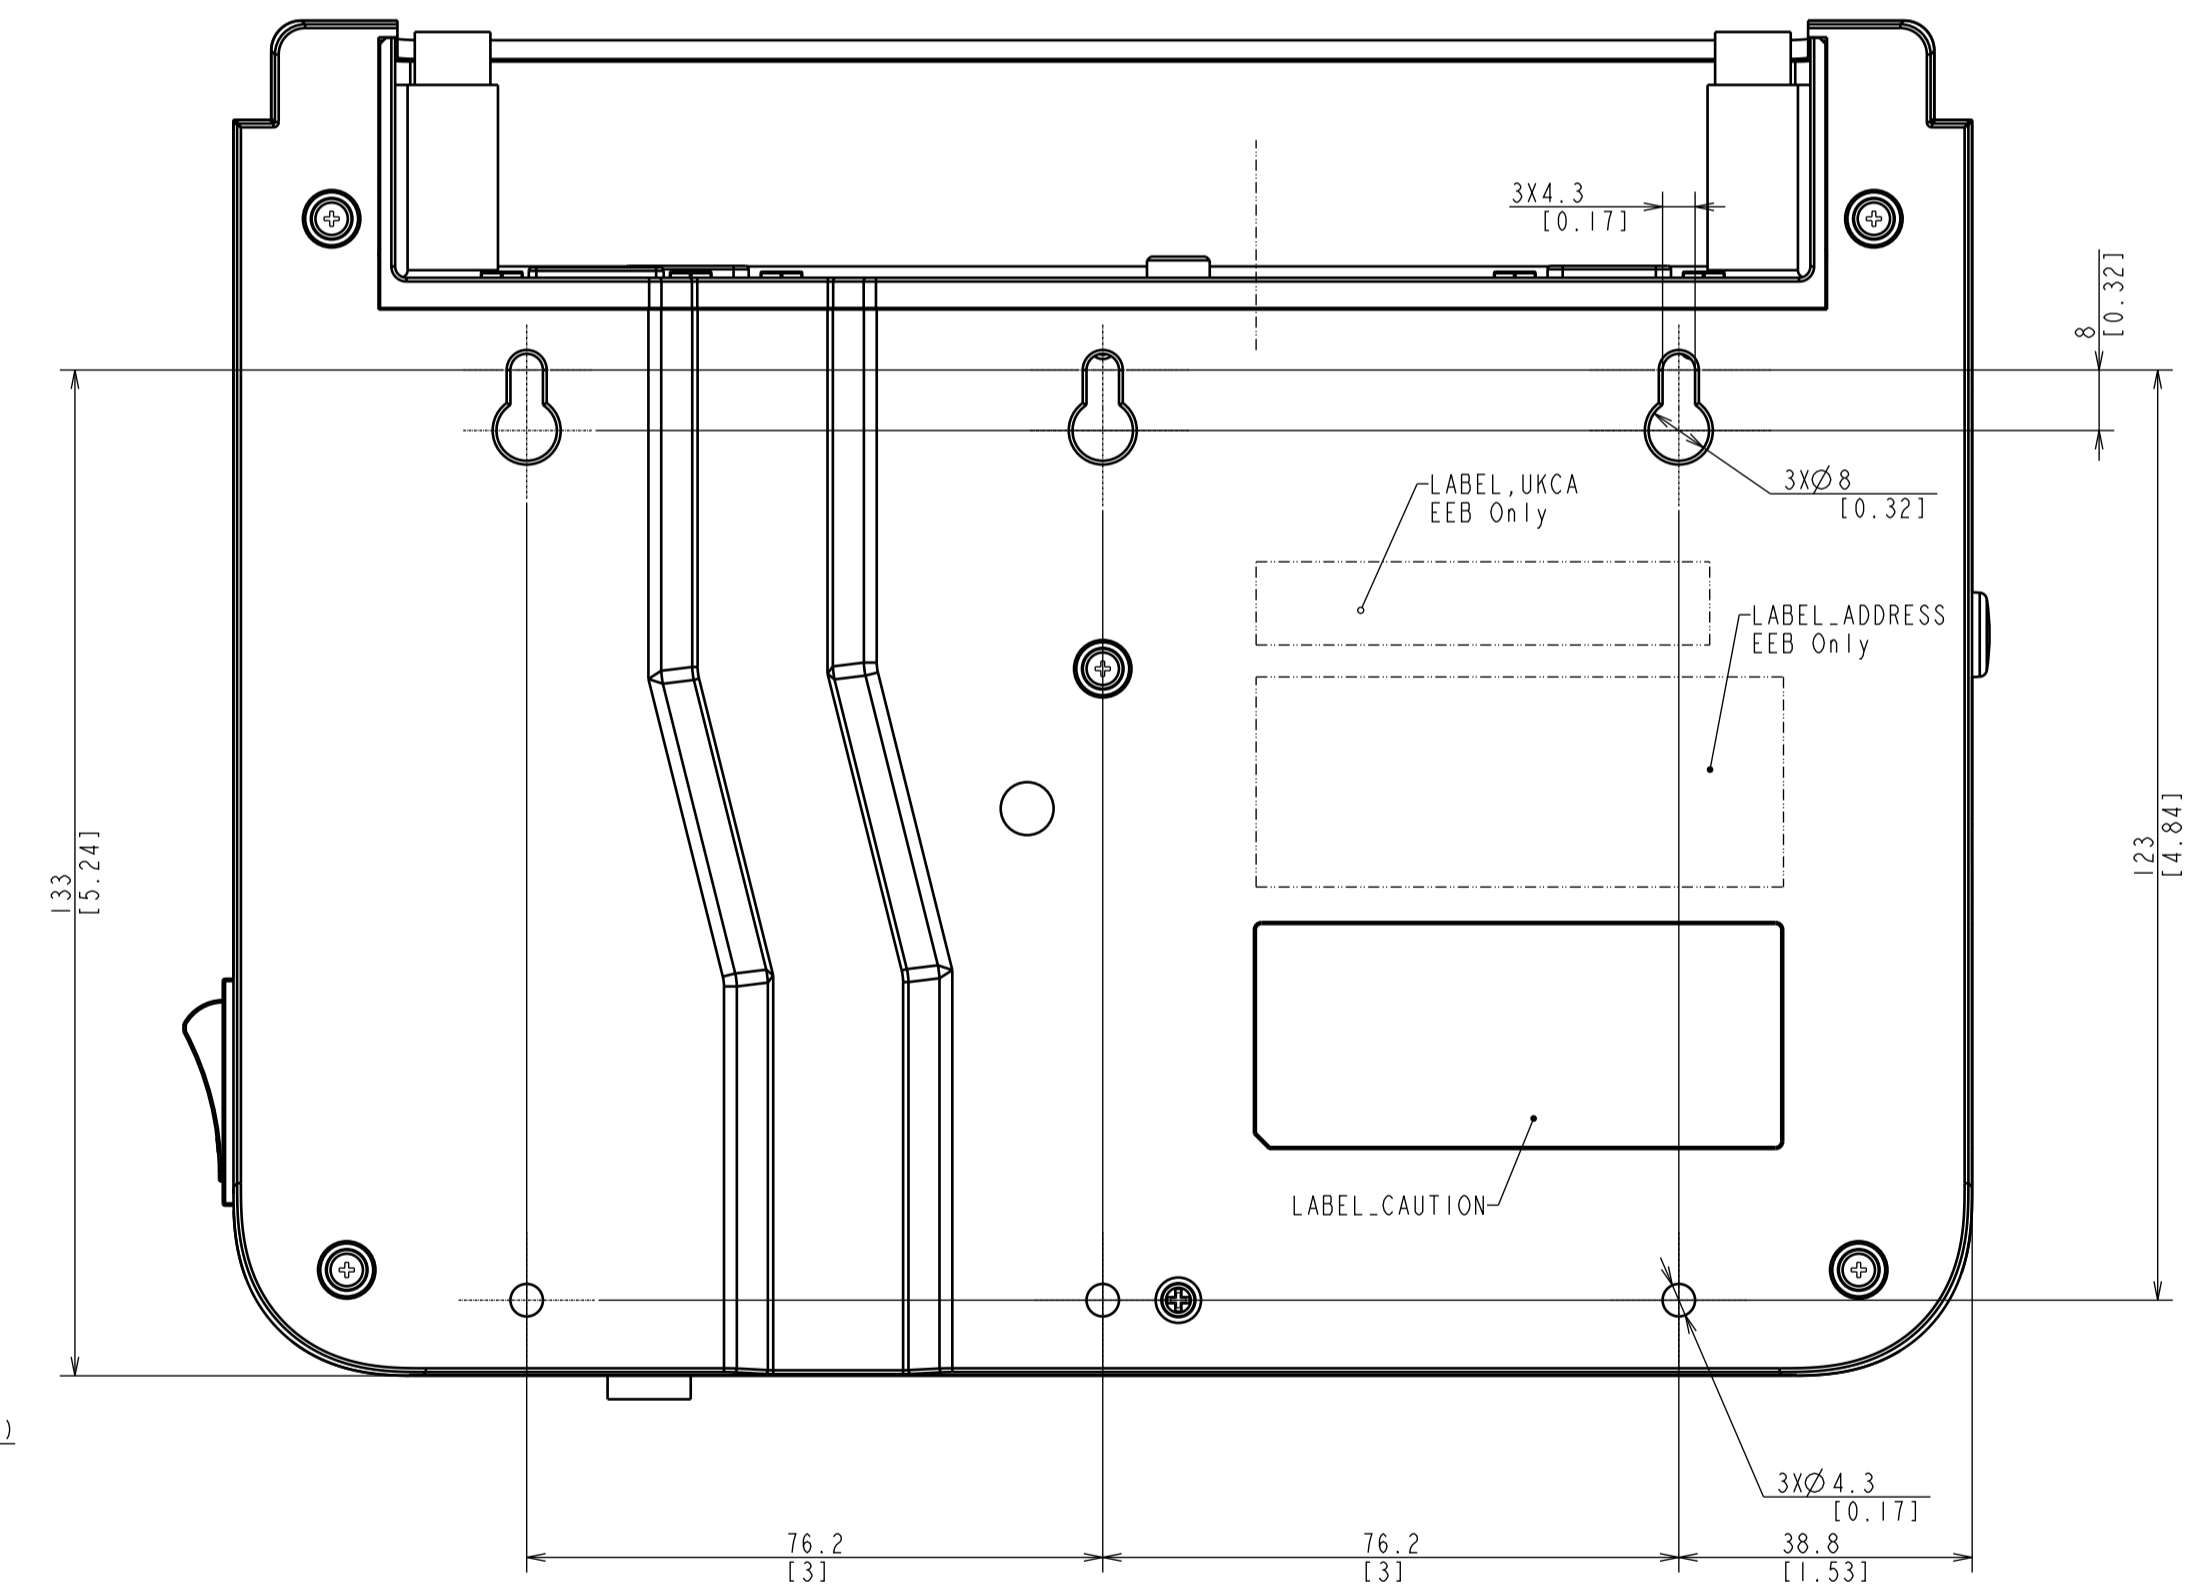

Accessory installs
SCALE 1:2

(Note)
Unit of Dimension
Upper:mm
Lower:inch