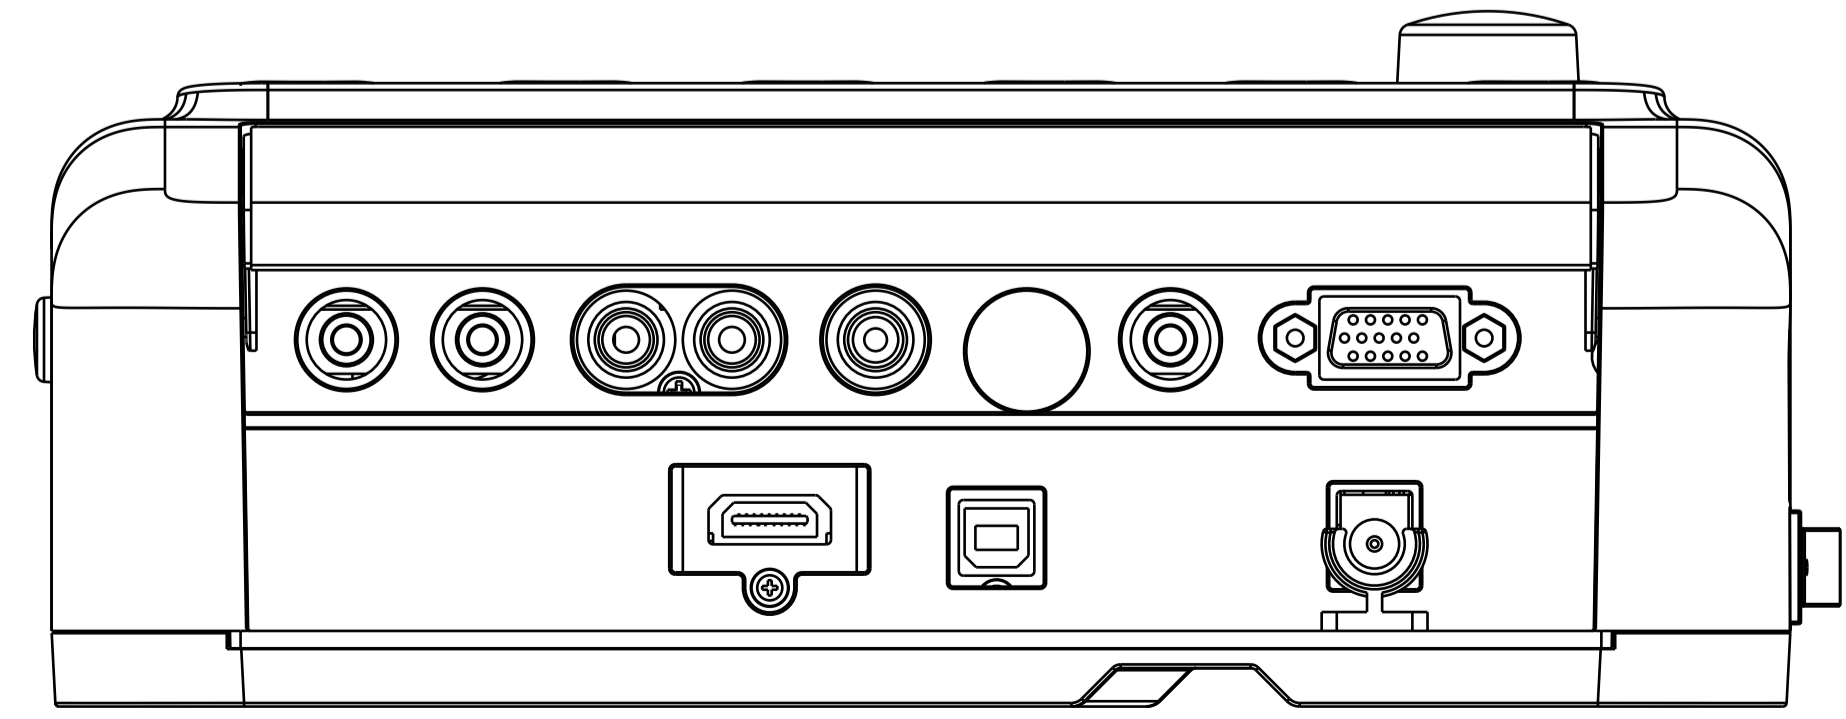

Accessory installs
SCALE 1:2

(Note)
Unit of Dimension
Upper:mm
Lower:inch