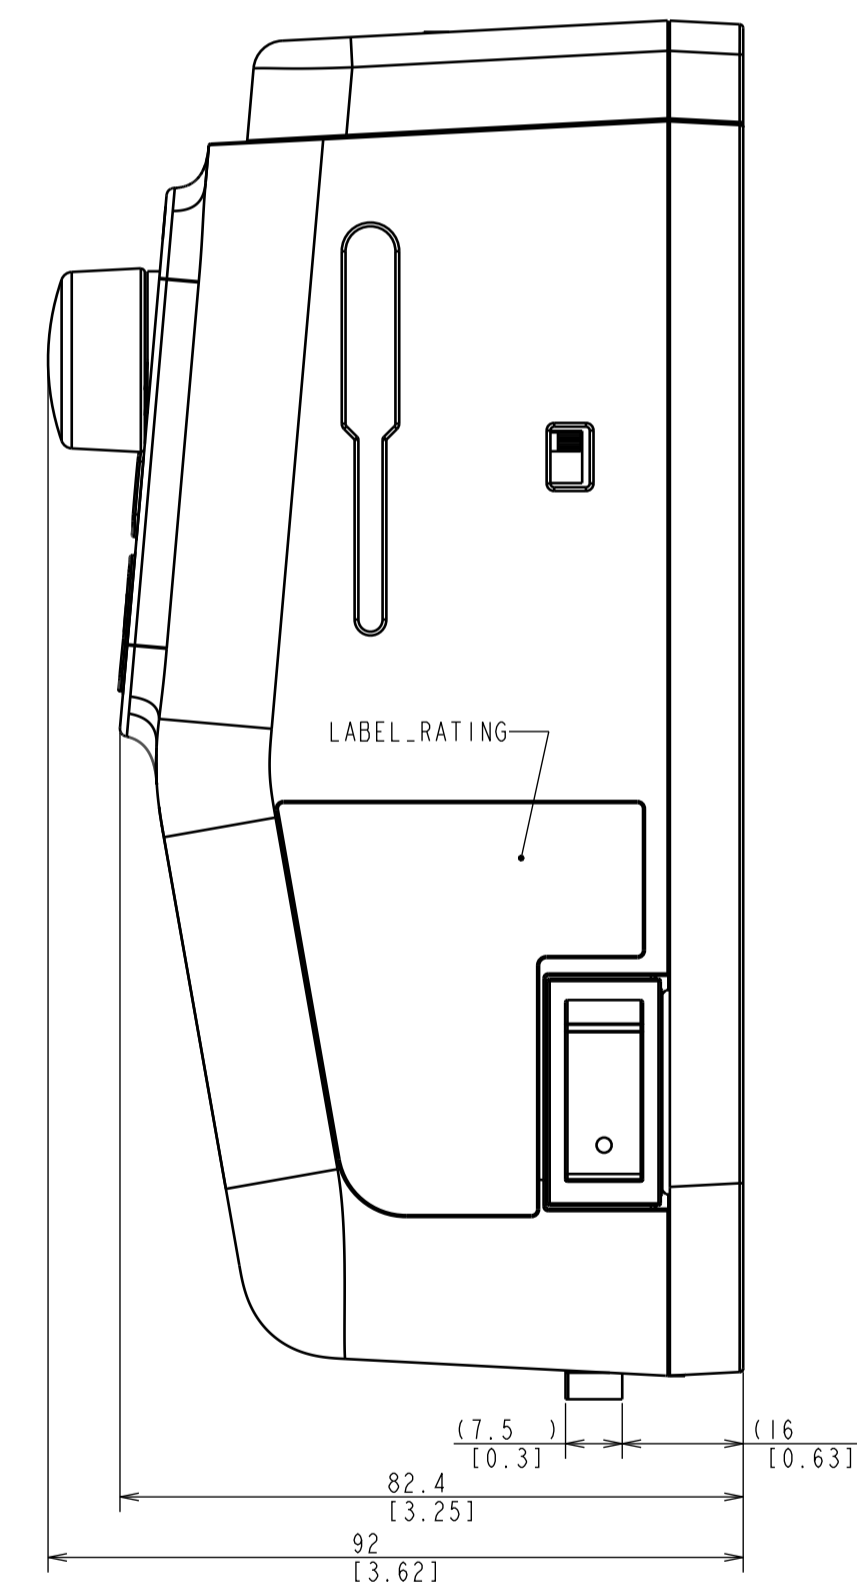

Accessory installs
SCALE 1:2

(Note)
Unit of Dimension
Upper:mm
Lower:inch