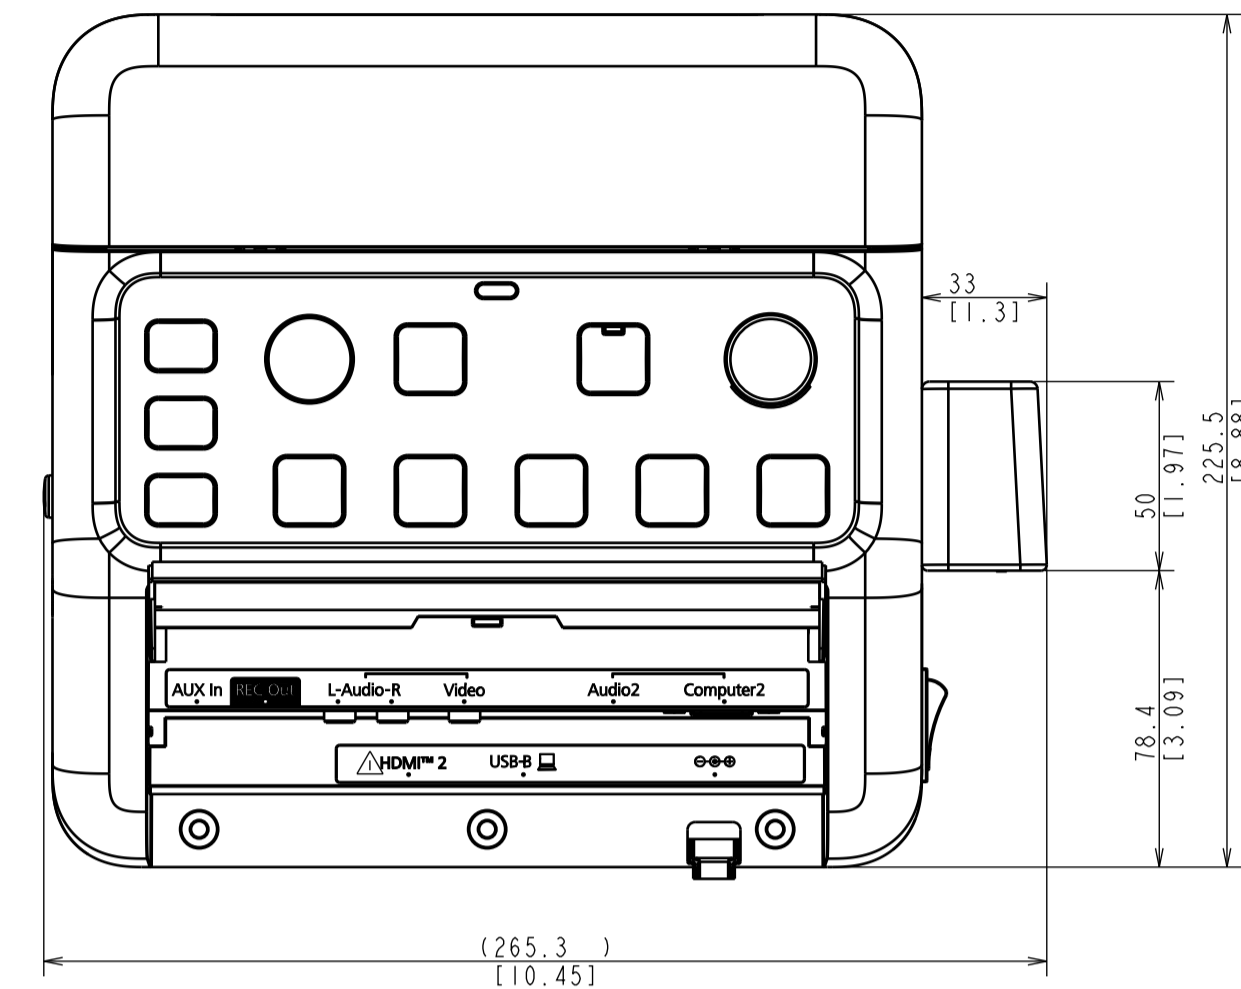

Accessory installs
SCALE 1:2

(Note)
Unit of Dimension
Upper:mm
Lower:inch