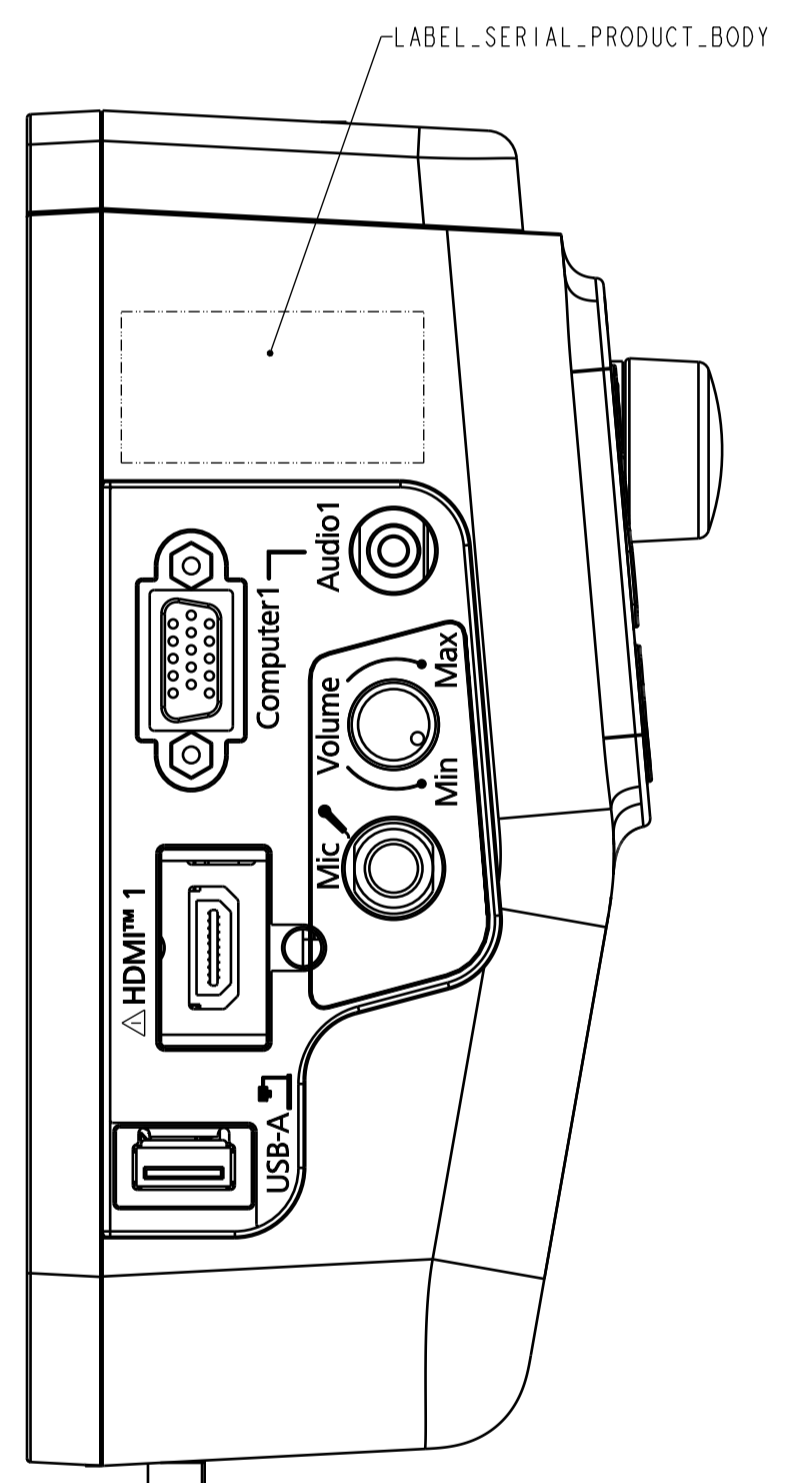

Accessory installs
SCALE 1:2

(Note)
Unit of Dimension
Upper:mm
Lower:inch