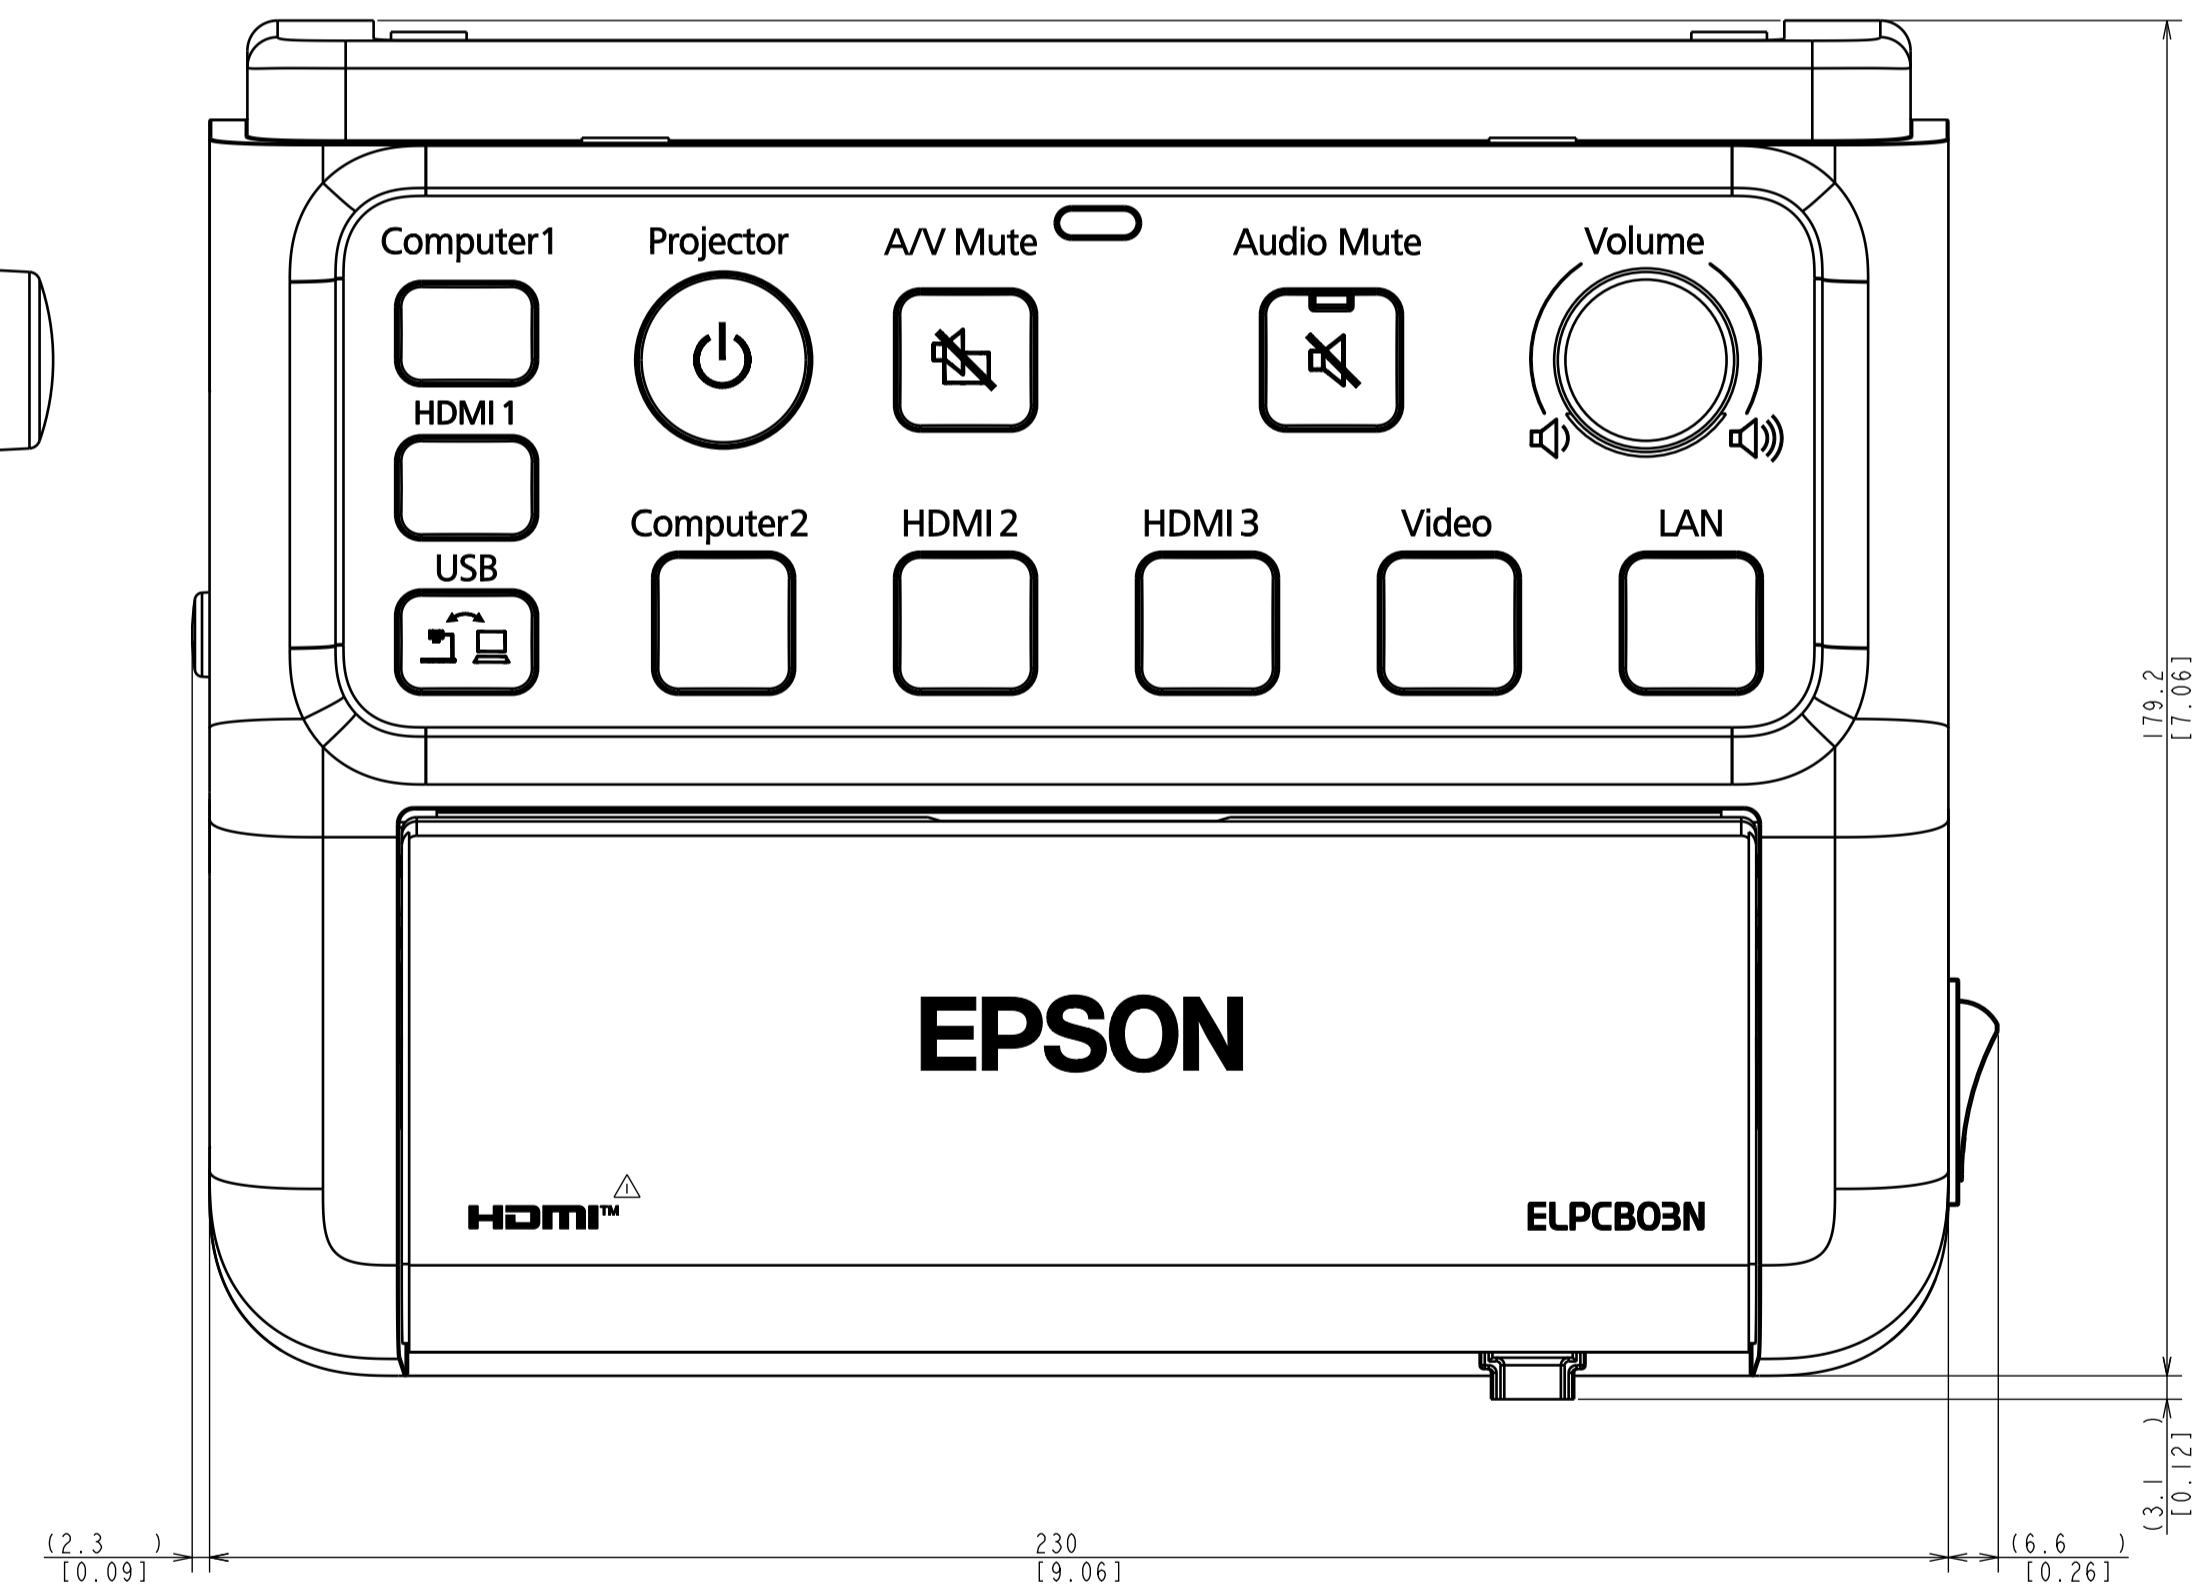

Accessory installs
SCALE 1:2

(Note)
Unit of Dimension
Upper:mm
Lower:inch