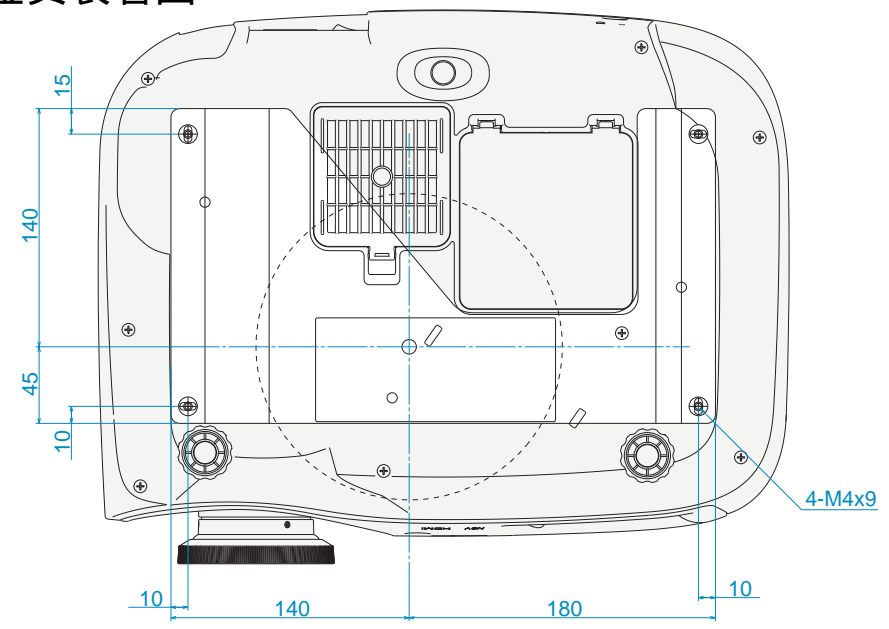

# EMP-TW600天吊金具装着図

ランプ、エアフィルタ交換用に前方向へのみ、60°倒すことができます。

unit:mm

ELPFP07