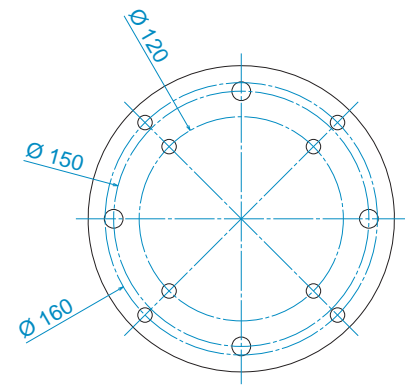

# EMP-TW600天吊金具装着図

ランプ、エアフィルタ交換用に前方向へのみ、60°倒すことができます。

unit:mm

ELPFP07