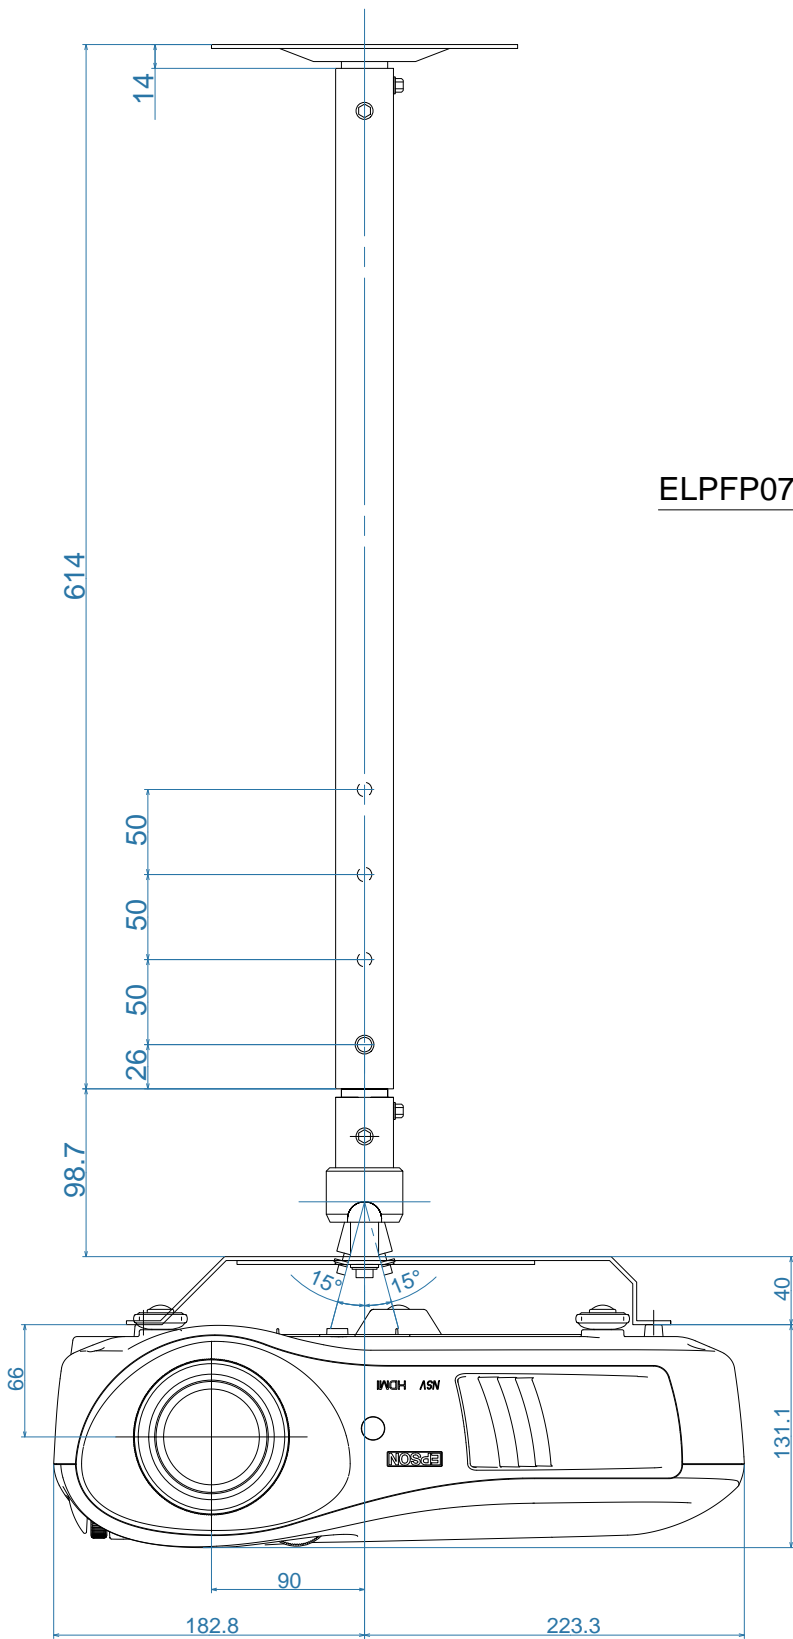

# EMP-TW600天吊金具装着図

ランプ、エアフィルタ交換用に前方向へのみ、60°倒すことができます。

unit:mm

ELPFP07