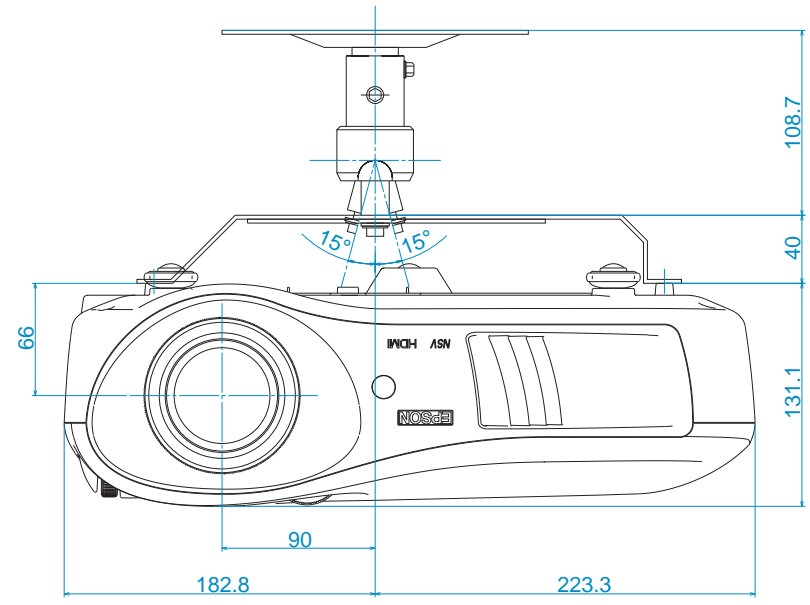

# EMP-TW600天吊金具装着図

ランプ、エアフィルタ交換用に前方向へのみ、60°倒すことができます。

unit:mm

ELPFP07