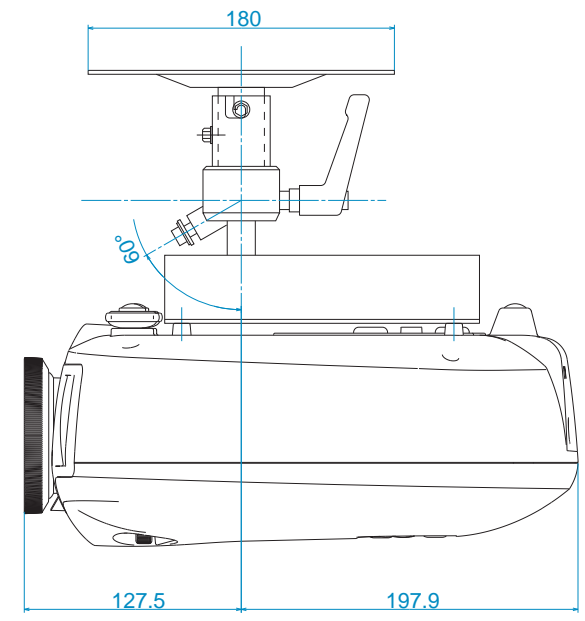

# EMP-TW600天吊金具装着図

ランプ、エアフィルタ交換用に前方向へのみ、60°倒すことができます。

unit:mm

ELPFP07