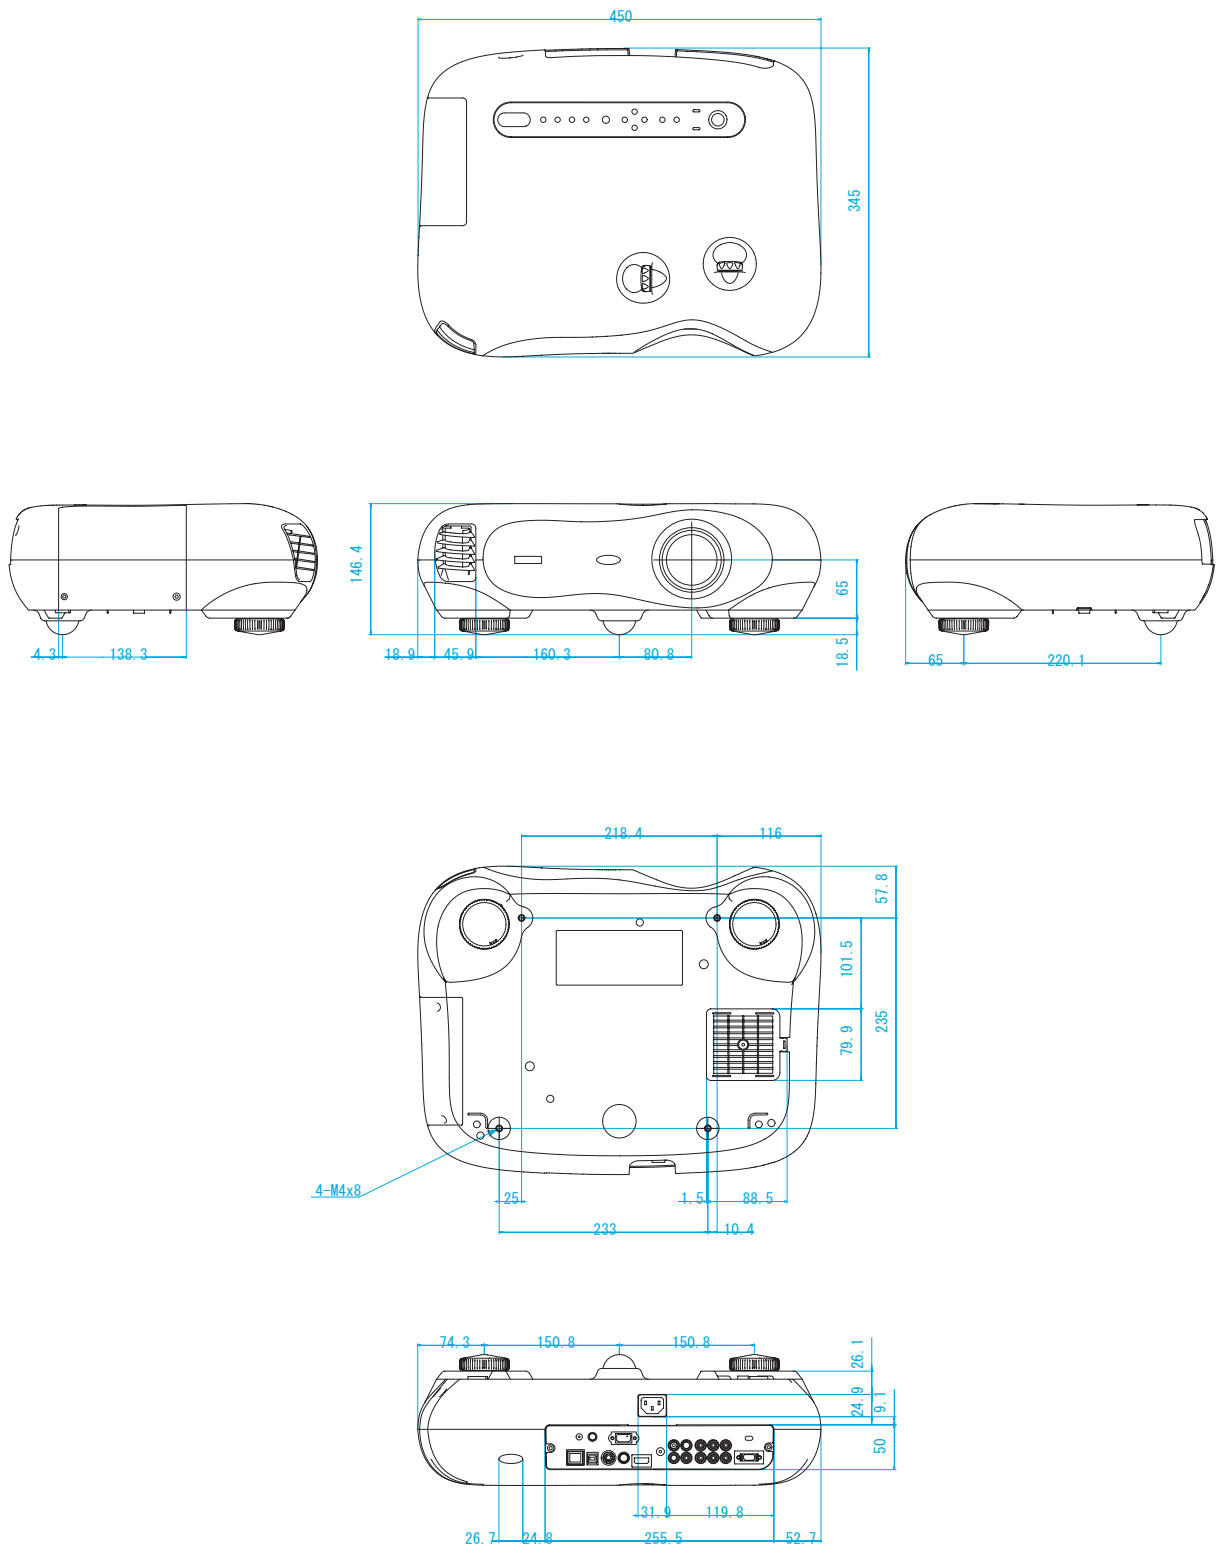

EMP-TW500外觀圖

unit : mm