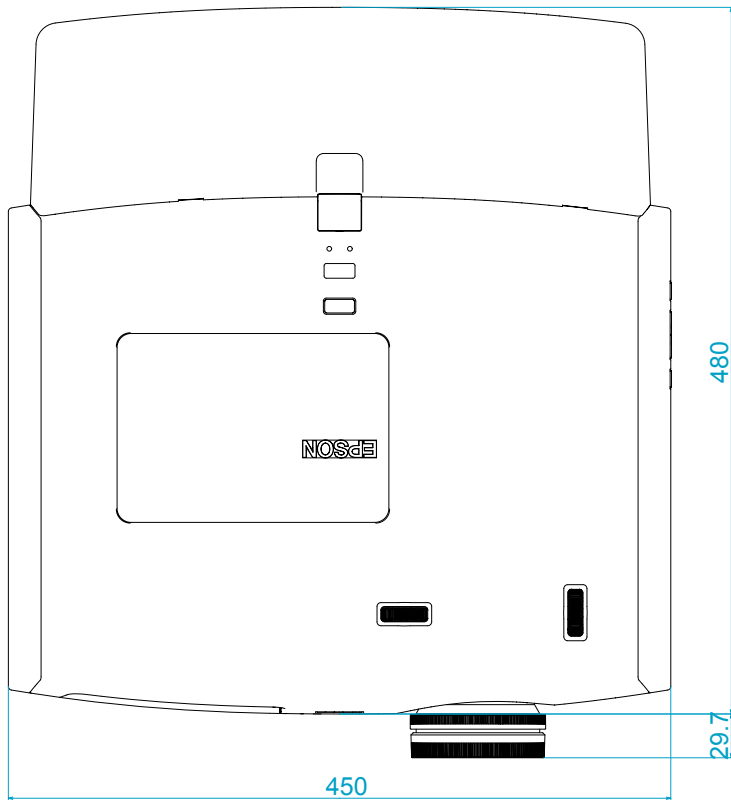

EH-TW3000/TW4000 ケーブルカバー装着図

単位:mm