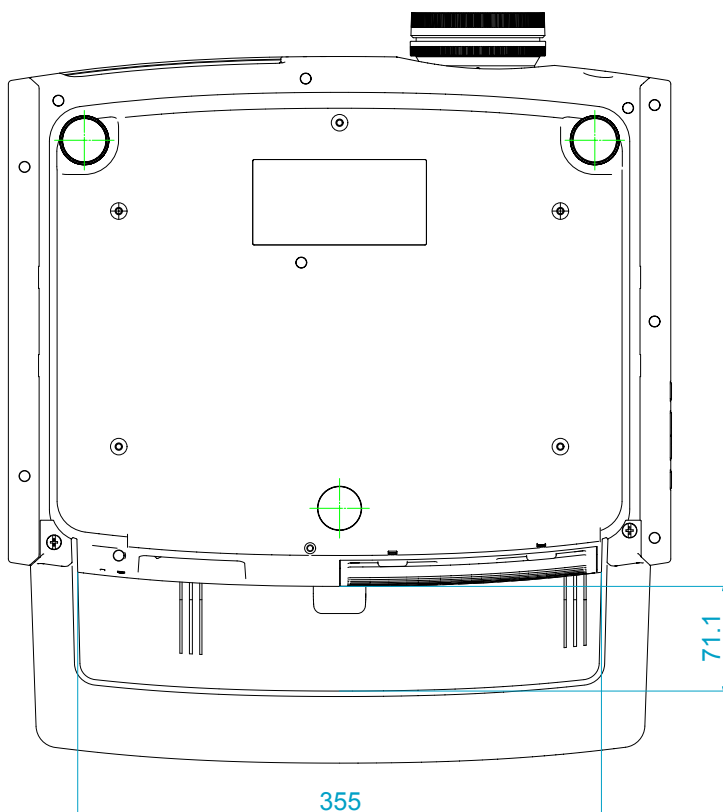

EH-TW3000/TW4000 ケーブルカバー装着図

単位:mm