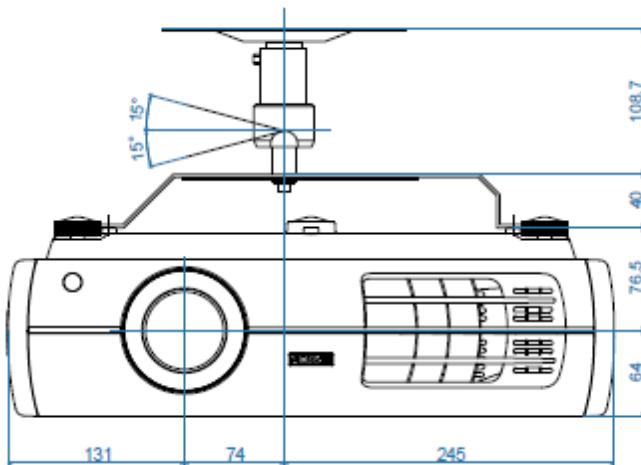

# EH-TW3000/TW4000 天吊金具装着图

单位: mm