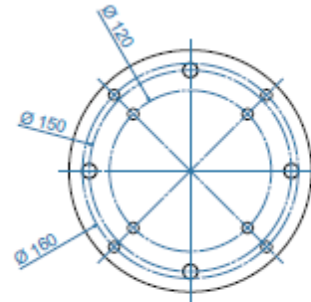

# EH-TW3000/TW4000 天吊金具装着图

单位: mm