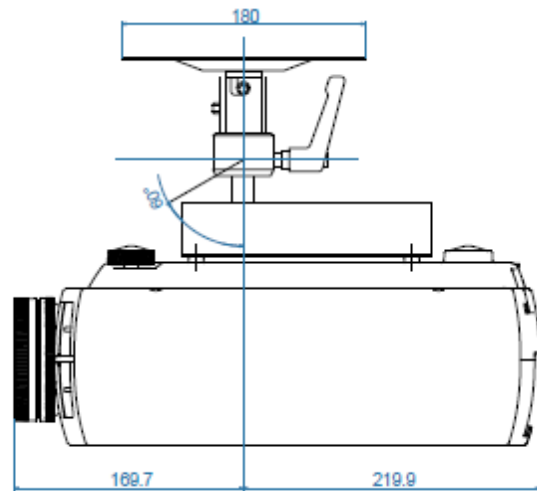

# EH-TW3000/TW4000 天吊金具装着图

单位: mm