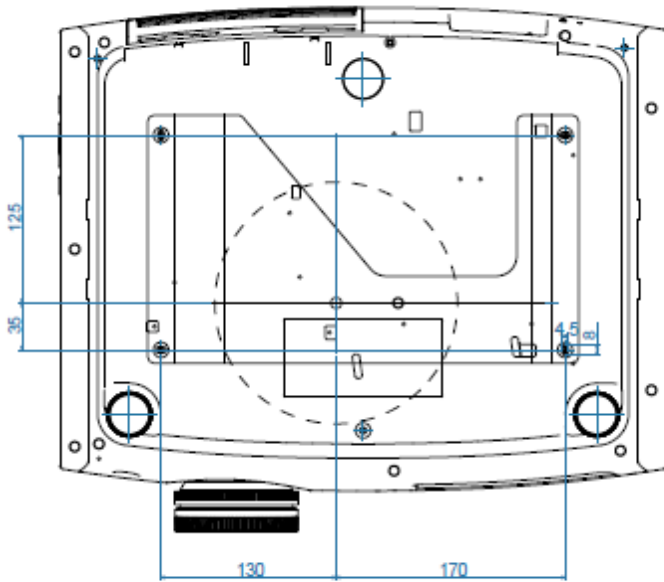

# EH-TW3000/TW4000 天吊金具装着图

单位: mm