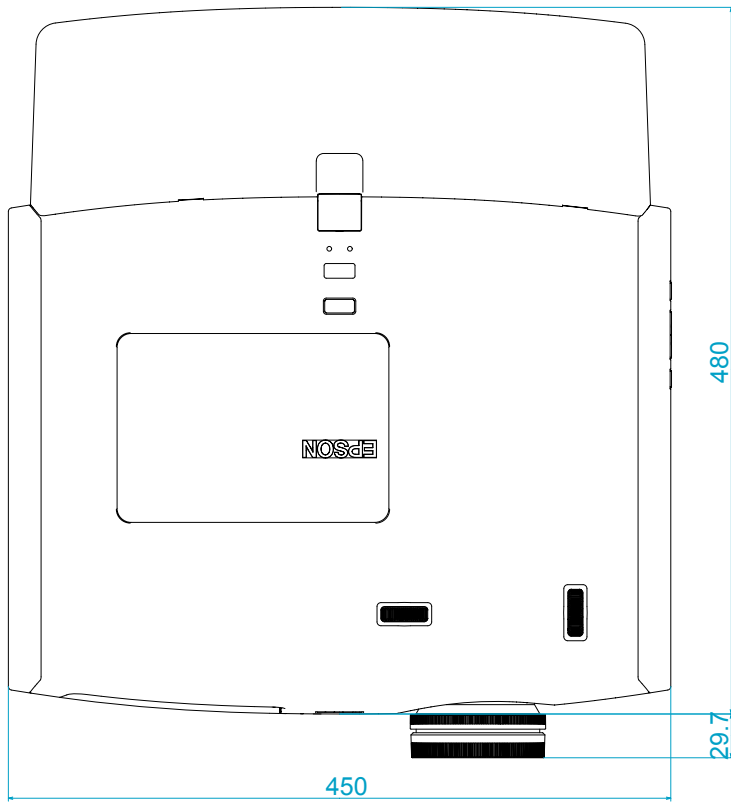

EH-TW3600/TW4500 ケーブルカバー装着図

単位:mm