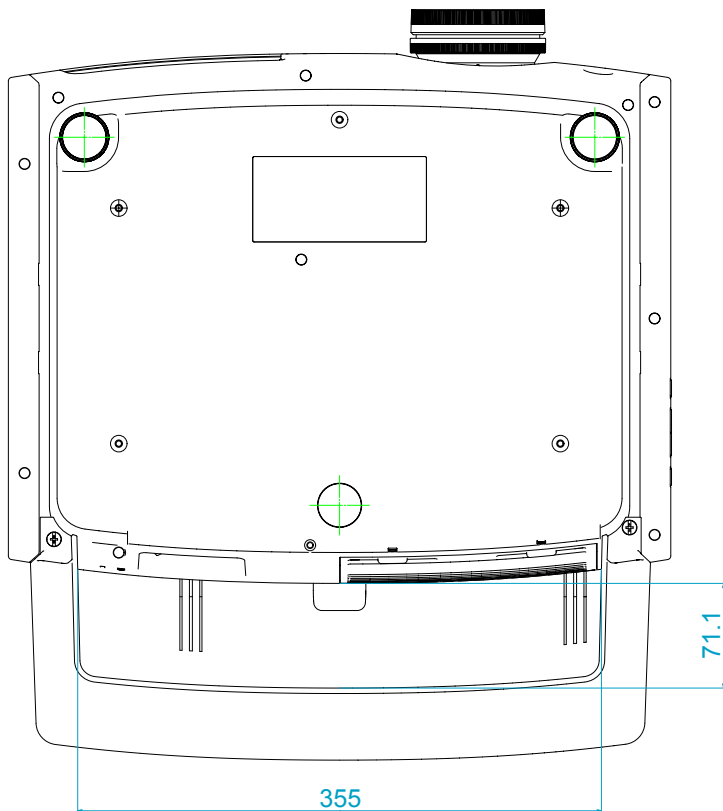

EH-TW3600/TW4500 ケーブルカバー装着図

単位:mm