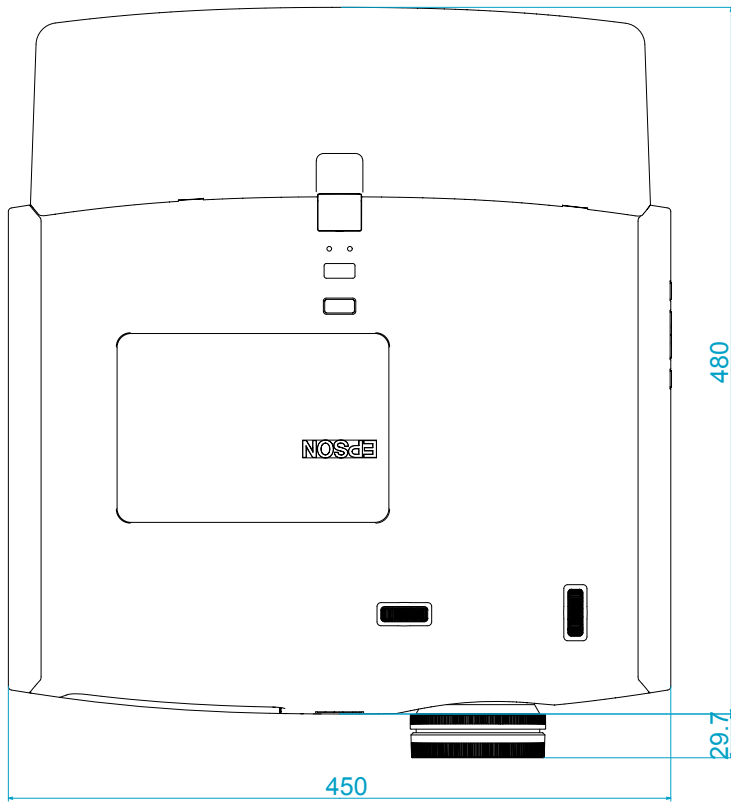

EH-TW3500/TW4500 ケーブルカバー装着図

単位:mm