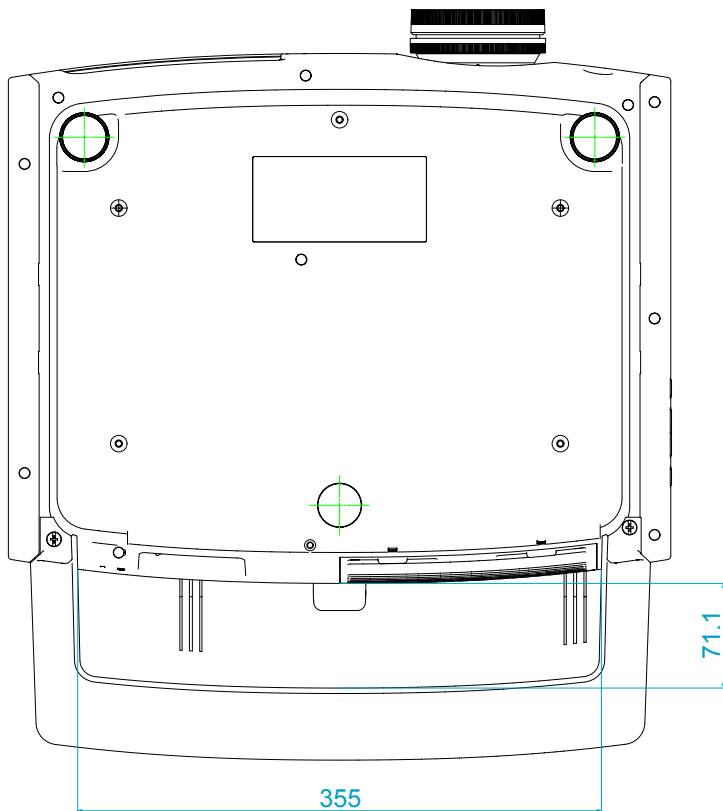

EH-TW3500/TW4500 ケーブルカバー装着図

単位:mm